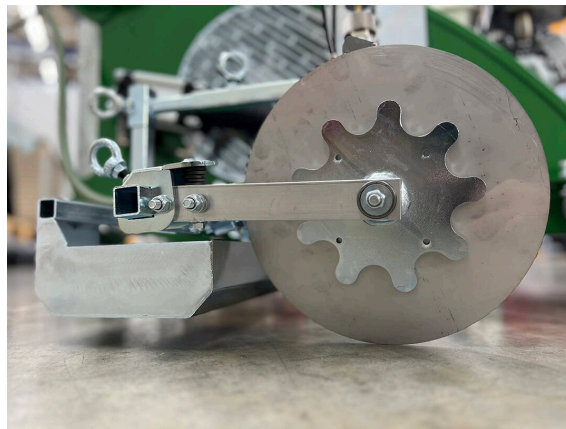

Wydajny silnik ze sprężarką wytwarza sprężone powietrze do wszystkich potrzebnych funkcji. Zbiornik ciśnieniowy dostarcza żądaną ilość farby bezpośrednio do regulowanego pistoletu natryskowego.

W LS15 szerokość linii można precyzyjnie regulować od 4 do 15 cm. Wszystkie elementy obsługowe znajdują się na kierownicy urządzenia i można nimi bardzo łatwo sterować. Wygodna obsługa znacznie ułatwia pracę operatora.

Na bieżniach koła z precyzyjnymi łożyskami zapewniają płynną pracę. W przypadku linii na sztucznej trawie opcjonalnie dostępne jest koło gwiazdźdźiste do precyzyjnego prowadzenia.

LineStar LS15 / Szczegółowe widoki

LINESTAR - NAKŁADANIE / LINIOWANIE

LineStar LS15

Składany

Elementy obsługowe

LineStar LS15 / Szczegółowe widoki

LINESTAR - NAKŁADANIE / LINIOWANIE

Widoczność

Dźwignia spustowa do obsługi pistoletu natryskowego.

Pistolet natryskowy

Dysza

LineStar LS15 / Szczegółowe widoki

LINESTAR - NAKŁADANIE / LINIOWANIE

Regulacja

Precyzja

Prowadnica

LineStar LS15 / Szczegółowe widoki