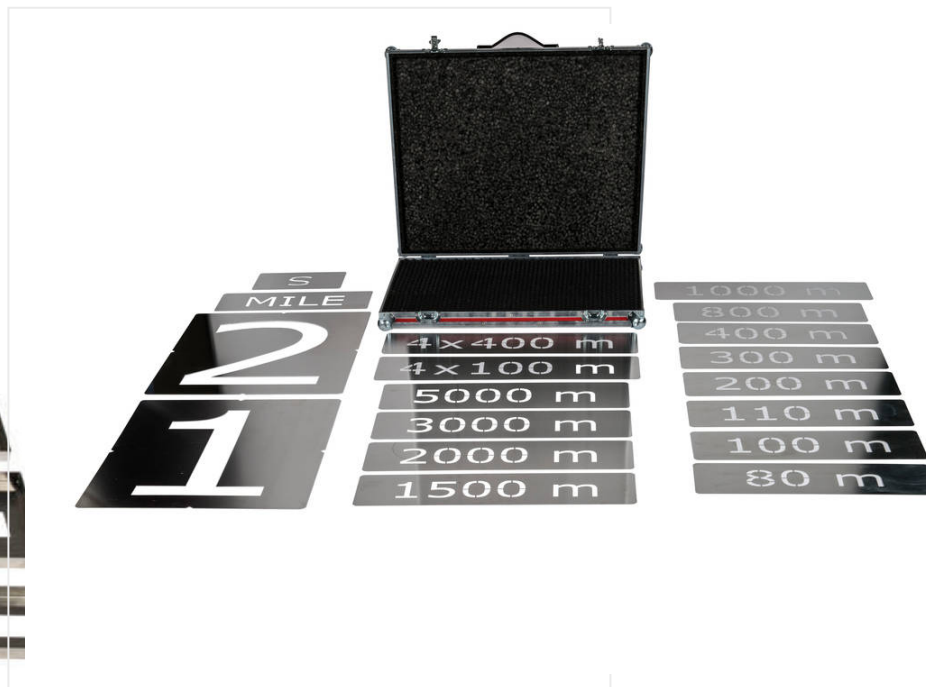

Wydajny silnik ze sprężarką wytwarza sprężone powietrze do wszystkich potrzebnych funkcji. Zbiornik ciśnieniowy dostarcza żądaną ilość farby bezpośrednio do regulowanego pistoletu natryskowego.

W LS15 szerokość linii można precyzyjnie regulować od 4 do 15 cm. Wszystkie elementy obsługowe znajdują się na kierownicy urządzenia i można nimi bardzo łatwo sterować. Wygodna obsługa znacznie ułatwia pracę operatora.

LINESTAR - NAKŁADANIE / LINIOWANIE

Zbiorniki ciśnieniowy

Skrzynka na narzędzia

LineStar LS15 / Szczegółowe widoki

LINESTAR - NAKŁADANIE / LINIOWANIE

komplet szablonów - LINIE

Nr art. 6213222

Opcjonalnie