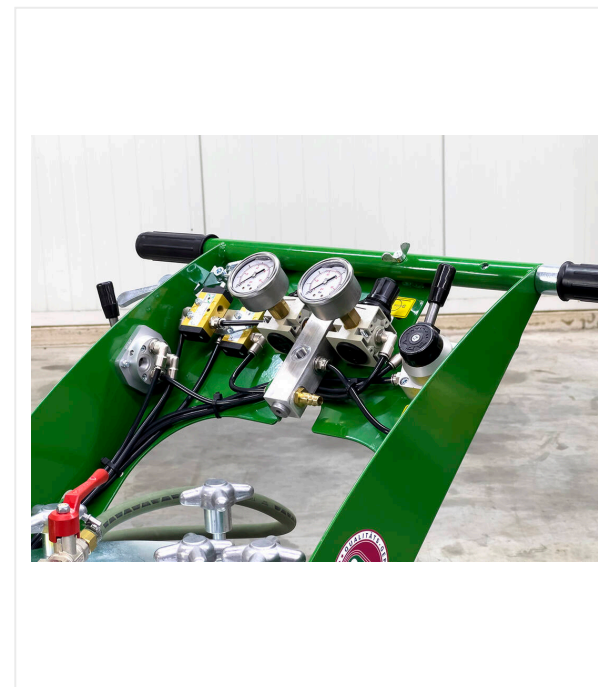

Wydajny silnik ze sprężarką wytwarza sprężone powietrze do wszystkich potrzebnych funkcji. Zbiornik ciśnieniowy dostarcza żądaną ilość farby bezpośrednio do regulowanego pistoletu natryskowego.

W LS15 szerokość linii można precyzyjnie regulować od 4 do 15 cm. Wszystkie elementy obsługowe znajdują się na kierownicy urządzenia i można nimi bardzo łatwo sterować. Wygodna obsługa znacznie ułatwia pracę operatora.

Na bieżniach koła z precyzyjnymi łożyskami zapewniają płynną pracę. W przypadku linii na sztucznej trawie opcjonalnie dostępne jest koło gwiazdźdźiste do precyzyjnego prowadzenia.

LineStar LS15 / Szczegółowe widoki

LINESTAR - NAKŁADANIE / LINIOWANIE

LineStar LS15

Składany

Elementy obsługowe

LineStar LS15 / Szczegółowe widoki

LINESTAR - NAKŁADANIE / LINIOWANIE

Widoczność

Dźwignia spustowa do obsługi pistoletu natryskowego.