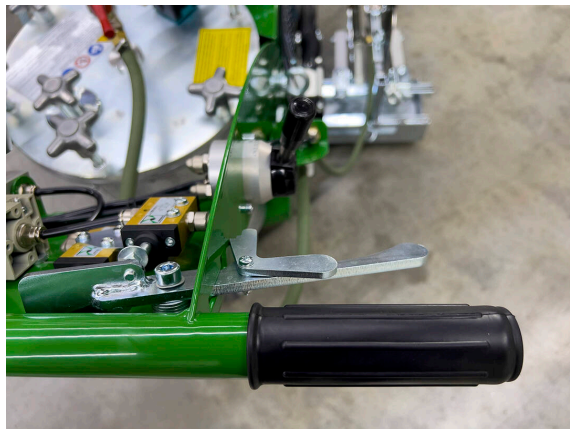

Wydajny silnik ze sprężarką wytwarza sprężone powietrze do wszystkich potrzebnych funkcji. Zbiornik ciśnieniowy dostarcza żądaną ilość farby bezpośrednio do regulowanego pistoletu natryskowego.

W LS15 szerokość linii można precyzyjnie regulować od 4 do 15 cm. Wszystkie elementy obsługowe znajdują się na kierownicy urządzenia i można nimi bardzo łatwo sterować. Wygodna obsługa znacznie ułatwia pracę operatora.

Na bieżniach koła z precyzyjnymi łożyskami zapewniają płynną pracę. W przypadku linii na sztucznej trawie opcjonalnie dostępne jest koło gwiazdźdźiste do precyzyjnego prowadzenia.

LineStar LS15 / Szczegółowe widoki

LINESTAR - NAKŁADANIE / LINIOWANIE

LineStar LS15

Składany

Elementy obsługowe

LineStar LS15 / Szczegółowe widoki

LINESTAR - NAKŁADANIE / LINIOWANIE

Widoczność

Dźwignia spustowa do obsługi pistoletu natryskowego.

Pistolet natryskowy

Dysza

LineStar LS15 / Szczegółowe widoki

LINESTAR - NAKŁADANIE / LINIOWANIE

Regulacja

Precyzja

Prowadnica

LineStar LS15 / Szczegółowe widoki