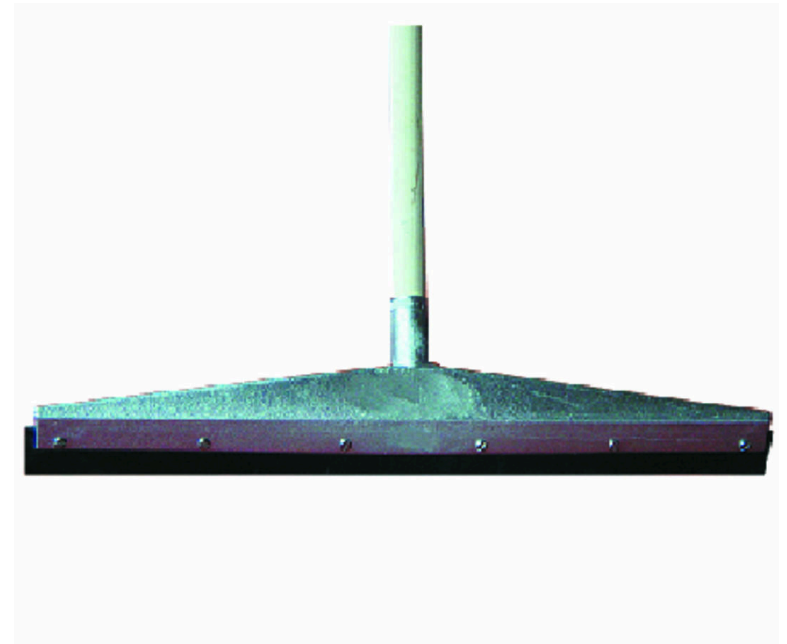

Spychacz gumowy

NARZĘDZIA I AKCESORIA