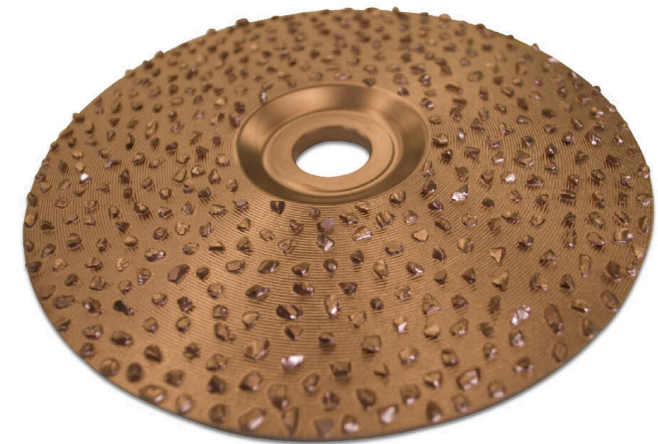

Tarcza szlifierska z metalu twardego

NARZĘDZIA I AKCESORIA

Tarcza szlifierska z metalu twardego / Szczegółowe widoki

NARZĘDZIA I AKCESORIA

Numer pozycji/numery:

6201208

Z zastrzeżeniem zmian technicznych

passion for sports grounds