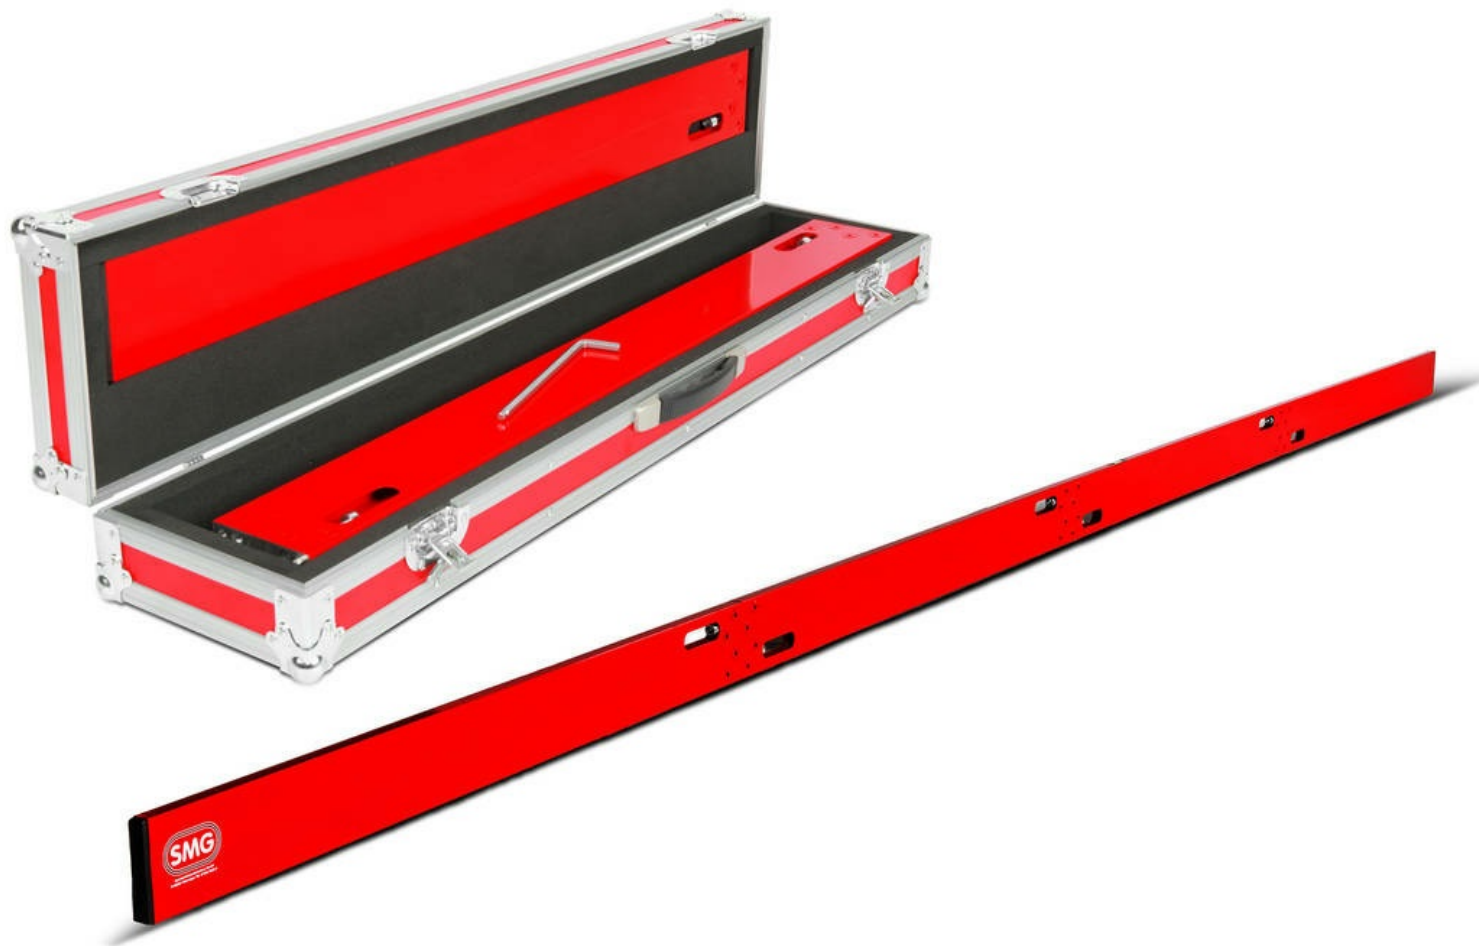

Narzędzia i akcesoria

TestSet Track

Numer pozycji/numery:

6400086

PlanoTest PT2 (3,86 m) do badania nieregularności, MK30 do pomiaru chropowatości, FloorTest FT50 do pomiaru grubości elastycznych materiałów na podłogi sportowe.

Narzędzia i akcesoria TestSet Track

Szczegółowe widoki

PlanoTest PT2 (3,86 m)

Do badania nieregularności.

MK30

MK30 do pomiaru chropowatości.

FloorTest FT50

nr art. 6400104

Przyrząd pomiarowy do syntetycznych
nawierzchni sportowych:
Zakres pomiarowy 0 - 50 mm.

Narzędzia i akcesoria

TestSet Track

Informacje techniczne

Wymiary

D 1,050 x S 200 x W 140 mm

Z zastrzeżeniem zmian technicznych