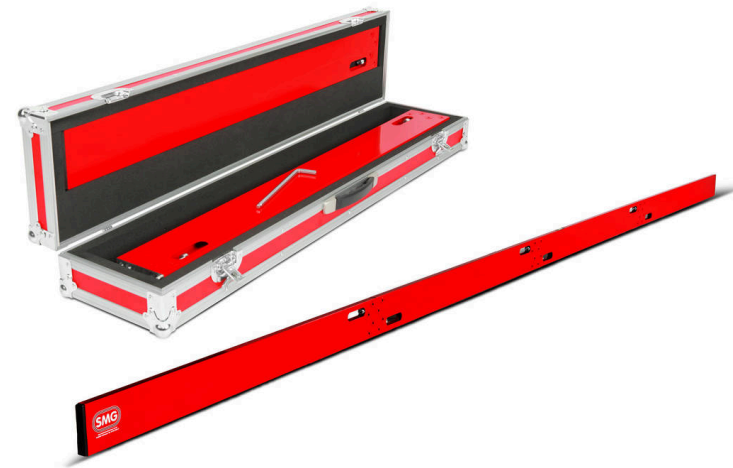

TestSet Track

NARZĘDZIA I AKCESORIA

TestSet Track / Szczegółowe widoki

NARZĘDZIA I AKCESORIA

PlanoTest PT2

Do badania nieregularności. (3,86 m)

MK30

MK30 do pomiaru chropowatości.

FloorTest FT50

nr art. 6400104

Przyrząd pomiarowy do syntetycznych
nawierzchni sportowych:
Zakres pomiarowy 0 - 50 mm.

TestSet Track / Szczegółowe widoki

NARZĘDZIA I AKCESORIA

Numer pozycji/numery: 6400086