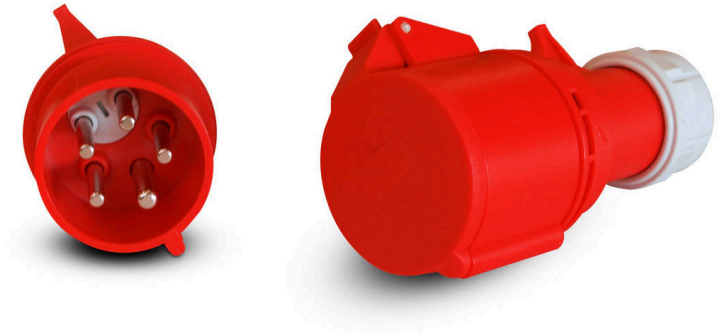

Wtyczka / złącze CEE 400 V / 32 A

NARZĘDZIA I AKCESORIA

passion for sports grounds

SMG Sportplatzmaschinenbau GmbH | Robert-Bosch-Str. 3, DE - 89269 Vöhringen / Germany | Telefon: +49 (0) 7306 96 65 0

Faks: +49 (0) 7306 96 65 50 | info@smg-machines.com | www.smg-machines.com