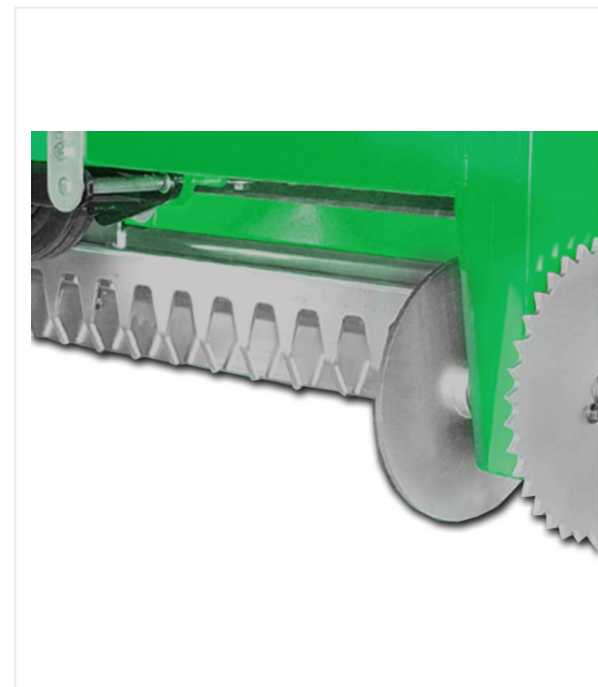

PlanoMatic P102

PLANOMATIC / PODŁOGI PRZEMYSŁOWE - UKŁADANIE

Półautomatyczna rozkładarka do nawierzchni jastrychowych.

Rozkładarka do nawierzchni PlanoMatic P102 spełnia wszystkie wymagania instalacji podłóg przemysłowych. Duży obszar pokrycia i wyjątkowa łatwość manipulowania znacznie zmniejsza wymagania co do siły roboczej i czasu pracy. Regulowana prędkość wynosi od około 0,8 m/min do 1,6 m/min - PlanoMatic P102 szybko i równo nakłada każdego rodzaju przemysłową zaprawę podłogową w jednym przejściu.

Pokrętko umożliwia regulację grubości pokrycia, żeby dokładnie dopasować ją do warunków w miejscu pracy. Można również zastosować pręty poziomujące. Poziomowanie z naprowadzaniem laserowym oznacza, że wszelkiego rodzaju powłoki nawierzchniowe można nakładać naprawdę równo.

Odbiornik laserowy (opcjonalny)

PlanoMatic P102 / Szczegółowe widoki

PLANOMATIC / PODŁOGI PRZEMYSŁOWE - UKŁADANIE

Szybkozłącze napędu głównego

Szyna do niwelowania

Grabie rozprawdzające i koło napędowe

PlanoMatic P102 / Szczegółowe widoki