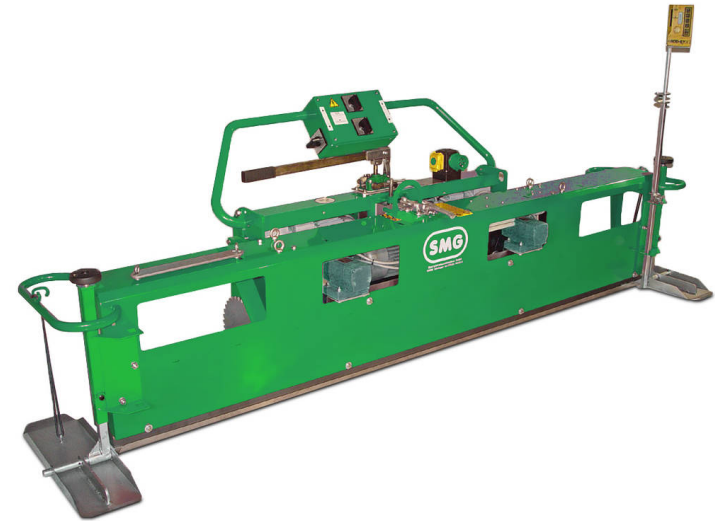

PlanoMatic P102

PLANOMATIC / PODŁOGI PRZEMYSŁOWE - UKŁADANIE

Półautomatyczna rozkładarka do nawierzchni jastrychowych.

Rozkładarka do nawierzchni PlanoMatic P102 spełnia wszystkie wymagania instalacji podłóg przemysłowych. Duży obszar pokrycia i wyjątkowa łatwość manipulowania znacznie zmniejsza wymagania co do siły roboczej i czasu pracy. Regulowana prędkość wynosi od około 0,8 m/min do 1,6 m/min - PlanoMatic P102 szybko i równo nakłada każdego rodzaju przemysłową zaprawę podłogową w jednym przejściu.

Pokrętko umożliwia regulację grubości pokrycia, żeby dokładnie dopasować ją do warunków w miejscu pracy. Można również zastosować pręty poziomujące. Poziomowanie z naprowadzaniem laserowym oznacza, że wszelkiego rodzaju powłoki nawierzchniowe można nakładać naprawdę równo.

Odbiornik laserowy (opcjonalny)