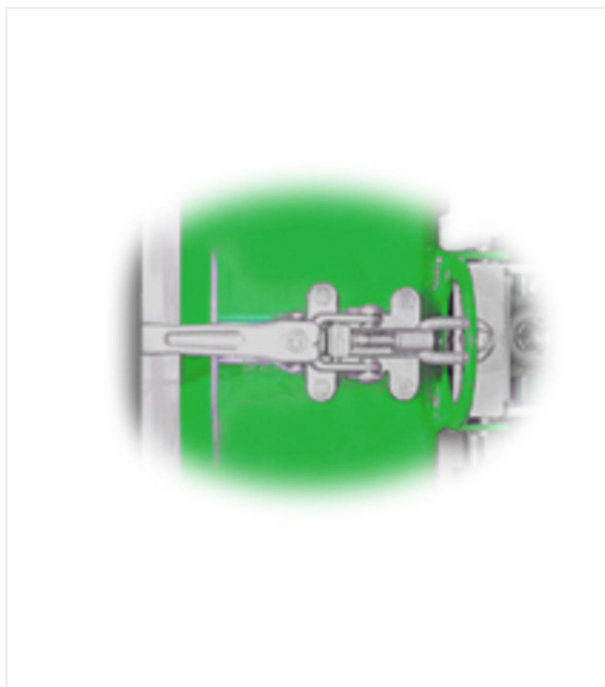

PlanoMatic P102 / Szczegółowe widoki

PLANOMATIC / PODŁOGI PRZEMYSŁOWE - UKŁADANIE

Szybkozłącze napędu głównego