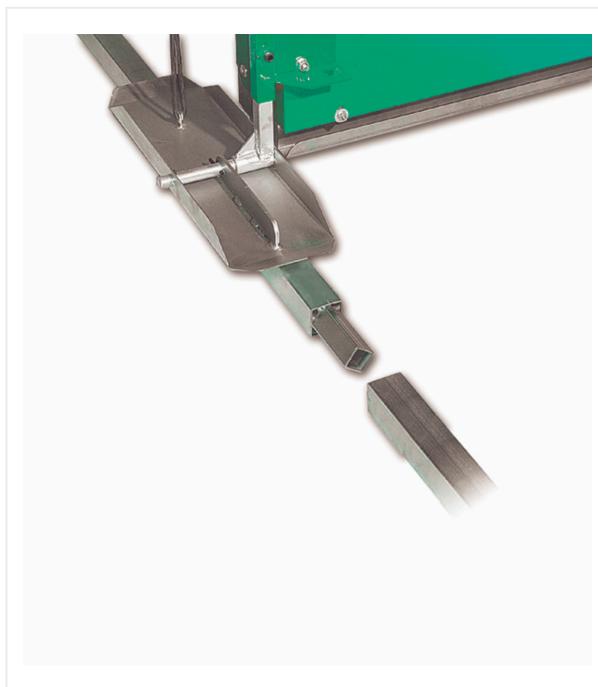

PlanoMatic P102

PLANOMATIC / PODŁOGI PRZEMYSŁOWE - UKŁADANIE

Półautomatyczna rozkładarka do nawierzchni jastrychowych.

Rozkładarka do nawierzchni PlanoMatic P102 spełnia wszystkie wymagania instalacji podłóg przemysłowych. Duży obszar pokrycia i wyjątkowa łatwość manipulowania znacznie zmniejsza wymagania co do siły roboczej i czasu pracy. Regulowana prędkość wynosi od około 0,8 m/min do 1,6 m/min - PlanoMatic P102 szybko i równo nakłada każdego rodzaju przemysłową zaprawę podłogową w jednym przejściu.

Pokrętko umożliwia regulację grubości pokrycia, żeby dokładnie dopasować ją do warunków w miejscu pracy. Można również zastosować pręty poziomujące. Poziomowanie z naprowadzaniem laserowym oznacza, że wszelkiego rodzaju powłoki nawierzchniowe można nakładać naprawdę równo.

Odbiornik laserowy (opcjonalny)

PlanoMatic P102 / Szczegółowe widoki

PLANOMATIC / PODŁOGI PRZEMYSŁOWE - UKŁADANIE

Szybkozłącze napędu głównego

Szyna do niwelowania

Grabie rozprawdzające i koło napędowe

PlanoMatic P102 / Szczegółowe widoki