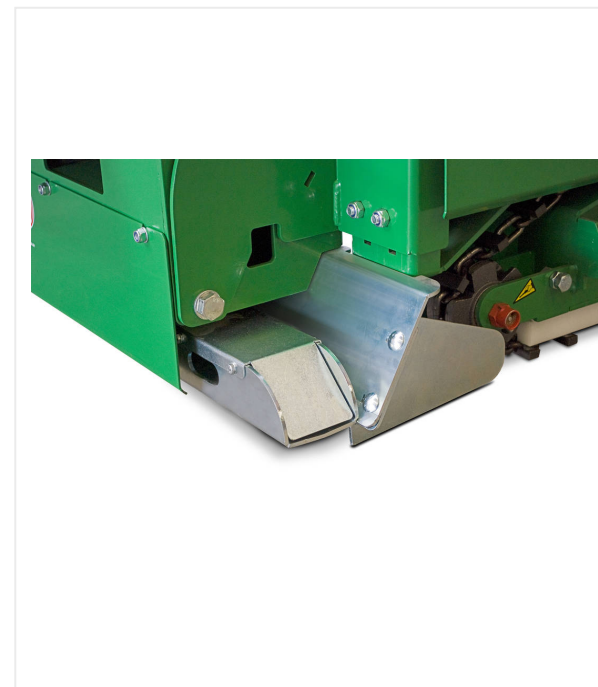

Rozkładarka P215 napędzana jest za pomocą elektrycznego silnika przekładniowego. Przetwornica częstotliwości pozwala na zmienne ustawianie prędkości montażowej. Dyszel skrętny posiada elementy obsługi do posuwu i oscylacji płyty wygładzającej, bieg maszyny określany jest przez boczny nacisk na dyszel skrętny.

W celu zapewnienia idealnego stopnia docisku materiału można dopasować nachylenie płyty wygładzającej. Grubość warstwy można ustawić za pomocą dwóch pokręteł i można ją zawsze ręcznie zmienić. Hydrauliczna pompa ręczna wygodnie wysuwa układ napędowy a nieznaczny ciężar maszyny ułatwia manewrowanie przez jedną osobę.

PlanoMatic P215 / Szczegółowe widoki

PLANOMATIC - UKŁADANIE

PlanoMatic P215

Hydrauliczna pompa ręczna do wstawiania/wysuwania podwozia

Podgrzewana listwa wyrównująca z bocznym ogranicznikiem materiału zapewniająca jednolite i bezszwowe osadzenie