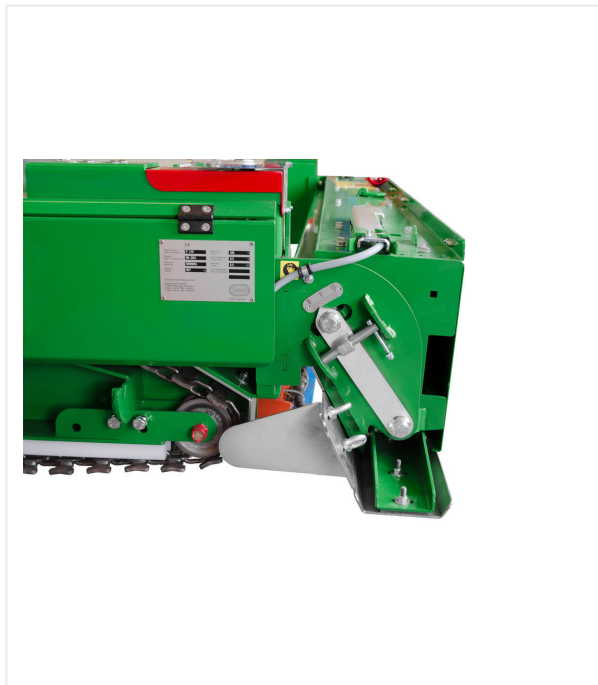

PlanoMatic P218

PLANOMATIC - UKŁADANIE

Półautomatyczna rozkładarka do budowy nawierzchni boisk wielofunkcyjnych.

Szerokość robocza ok. 1.800 mm (zmienna).

Wydajność powierzchniowa: 490 m²/godz.

Półautomatyczna rozkładarka PlanoMatic P218 osiąga teoretyczną wydajność powierzchniową: 490 m²/godz. Regulowana szerokość robocza do ponad 1.800 mm stanowi idealne rozwiązanie w budowie nawierzchni boisk wielofunkcyjnych. P218 wyposażona jest w jeden pulpit sterowniczy, który może być zamocowany po prawej lub lewej stronie maszyny. Wszystkie funkcje umiejscowione są na pulpicie przejrzyście co ułatwia intuicyjną obsługę. Listwa wygładzająca podgrzewana jest elektrycznie.

Wbudowany termostat utrzymuje temperaturę roboczą na stałym poziomie. Wysokość listwy wygładzającej można regulować podobnie jak grubość instalowanej warstwy od 0-50 mm.

Podwozie jest podnoszone za pomocą pompy ręcznej. Listwę wygładzającą można podnieść do góry, co ułatwia czyszczenie i konserwację urządzenia. Rozkładarka wyposażona jest w łańcuchy jezdne 80 mm.

PlanoMatic P218 / Szczegółowe widoki

PLANOMATIC - UKŁADANIE

PlanoMatic P218

**Regulacja wysokości listwy wyrównującej,
boczny ogranicznik materiału zapewniający
jednolite i bezszwowe osadzanie.**

**Pompa ręczna do ręcznego
wsuwania/wysuwania podwozia
transportowego.**