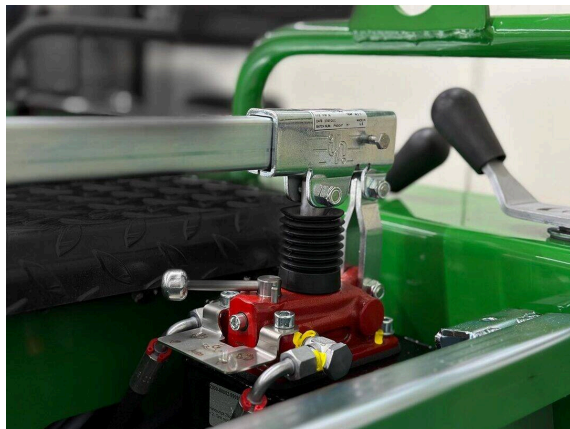

Rozkładarka P936 jest wyposażona w automatyczne sterowanie zakrętów bieżni i hydraulicznie sterowane podwozie. P928 może być wyposażona w opcjonalne urządzenie do automatycznego poziomowania (jednostka czujnika / przełącznik) dla precyzyjnego instalowania.

PlanoMatic P936 / Szczegółowe widoki

PLANOMATIC - UKŁADANIE

PlanoMatic P936

Komfortowy

Regulowany fotel operatora i panel sterowania.

Kontrola skrętu

Panel sterowania po obu stronach, wszystkie funkcje operacyjne, w tym kontrola skrętu.

PlanoMatic P936 / Szczegółowe widoki

PLANOMATIC - UKŁADANIE

Hybryda

Elektro/mechaniczna pompa podnosząca do podnoszenia i opuszczania podwozia.

Precyzja

Wrzeczona ze skalą do połączenia z opcjonalnym urządzeniem poziomującym.