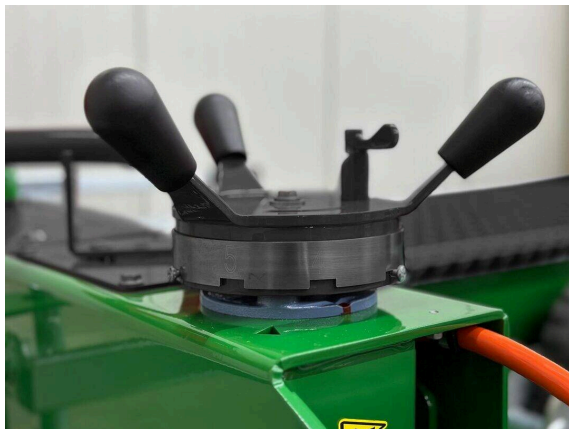

Rozkładarka P936 jest wyposażona w automatyczne sterowanie zakrętów bieżni i hydraulicznie sterowane podwozie. P928 może być wyposażona w opcjonalne urządzenie do automatycznego poziomowania (jednostka czujnika / przełącznik) dla precyzyjnego instalowania.

PlanoMatic P936 / Szczegółowe widoki

PLANOMATIC - UKŁADANIE

PlanoMatic P936

Komfortowy

Regulowany fotel operatora i panel sterowania.

Kontrola skrętu

Panel sterowania po obu stronach, wszystkie funkcje operacyjne, w tym kontrola skrętu.

PlanoMatic P936 / Szczegółowe widoki

PLANOMATIC - UKŁADANIE

Hybryda

Elektro/mechaniczna pompa podnosząca do podnoszenia i opuszczania podwozia.

Precyzja

Wrzeczona ze skalą do połączenia z opcjonalnym urządzeniem poziomującym.