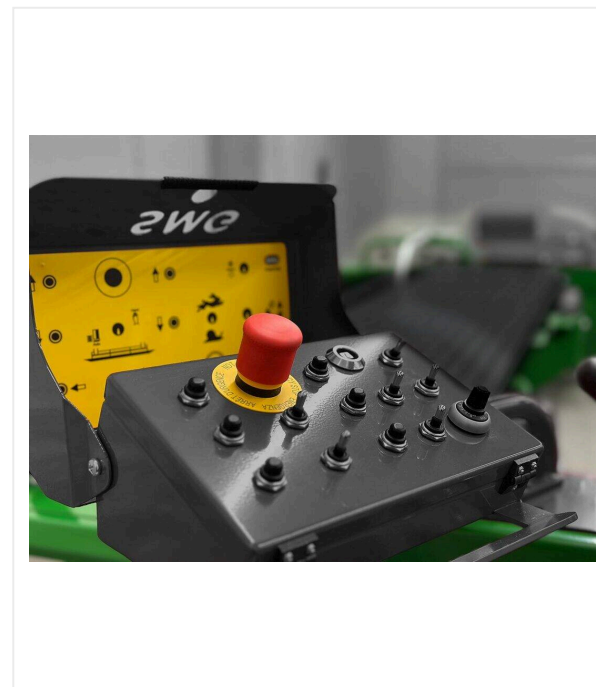

Rozkładarka P936 jest wyposażona w automatyczne sterowanie zakrętów bieżni i hydraulicznie sterowane podwozie. P928 może być wyposażona w opcjonalne urządzenie do automatycznego poziomowania (jednostka czujnika / przełącznik) dla precyzyjnego instalowania.

PlanoMatic P936 / Szczegółowe widoki

PLANOMATIC - UKŁADANIE

PlanoMatic P936

Komfortowy

Regulowany fotel operatora i panel sterowania.

Kontrola skrętu

Panel sterowania po obu stronach, wszystkie funkcje operacyjne, w tym kontrola skrętu.

PlanoMatic P936 / Szczegółowe widoki

PLANOMATIC - UKŁADANIE

Hybryda

Elektro/mechaniczna pompa podnosząca do podnoszenia i opuszczania podwozia.

Precyzja

Wrzeczona ze skalą do połączenia z opcjonalnym urządzeniem poziomującym.