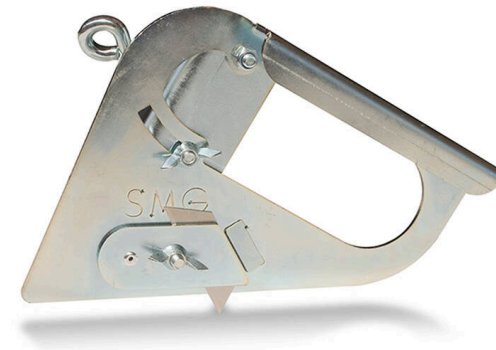

EdgeTrimmer ET1

WYCINANIE - NARZĘDZIA I SPRZĘT

EdgeTrimmer ET1 / Szczegółowe widoki

WYCINANIE - NARZĘDZIA I SPRZĘT

Numer pozycji/numery:

8900059

Z zastrzeżeniem zmian technicznych

passion for sports grounds