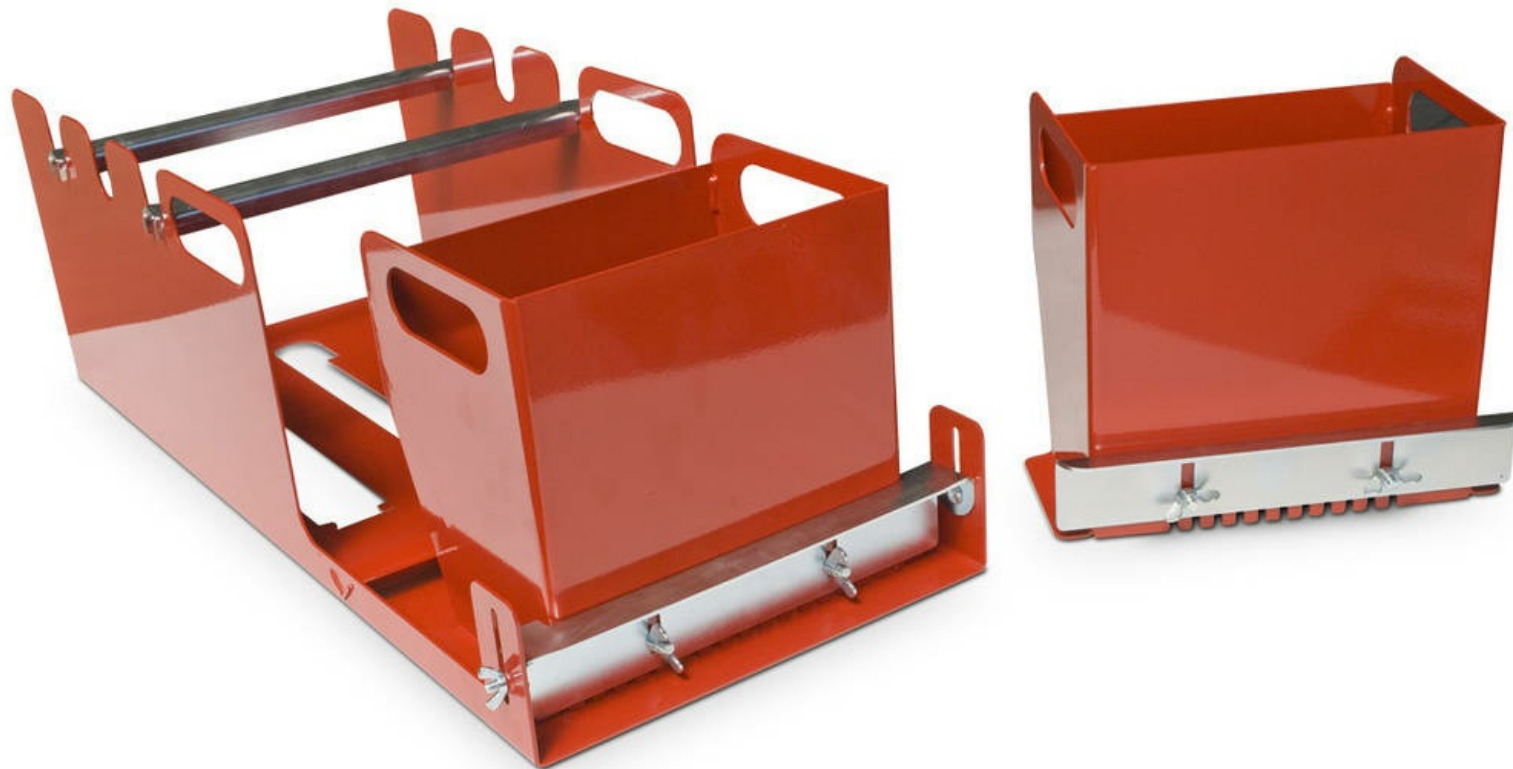

Klejenie - Narzędzia i sprzęt

GlueFix GF300 / GF400

Numer pozycji/numery:

6400098 / GlueFix GF300 (szerokość taśmy do 300 mm)

6400100 / GlueFix GF400 (szerokość taśmy do 400 mm)

Aplikator do nakładania warstwy kleju na taśmy zszywające do rolek sztucznej trawy.