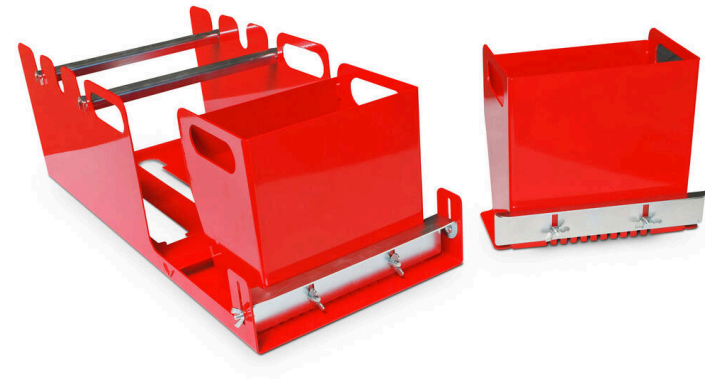

GlueFix GF300 / GF400

KLEJENIE - NARZĘDZIA I SPRZĘT