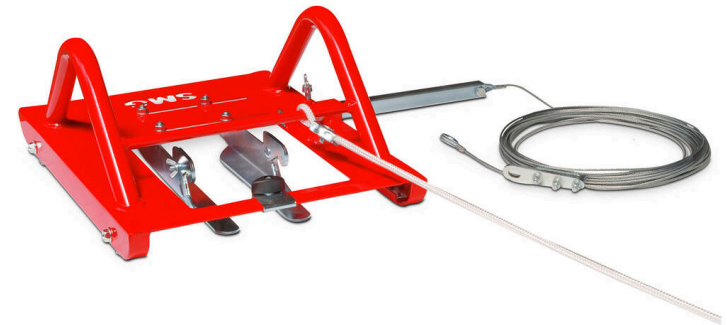

LineCutter LC2

WYCINANIE - NARZĘDZIA I SPRZĘT

LineCutter LC2 / Szczegółowe widoki

WYCINANIE - NARZĘDZIA I SPRZĘT

LineCutter LC2

LineCutter LC2 / Szczegółowe widoki

WYCINANIE - NARZĘDZIA I SPRZĘT

Numer pozycji/numery: 6400081