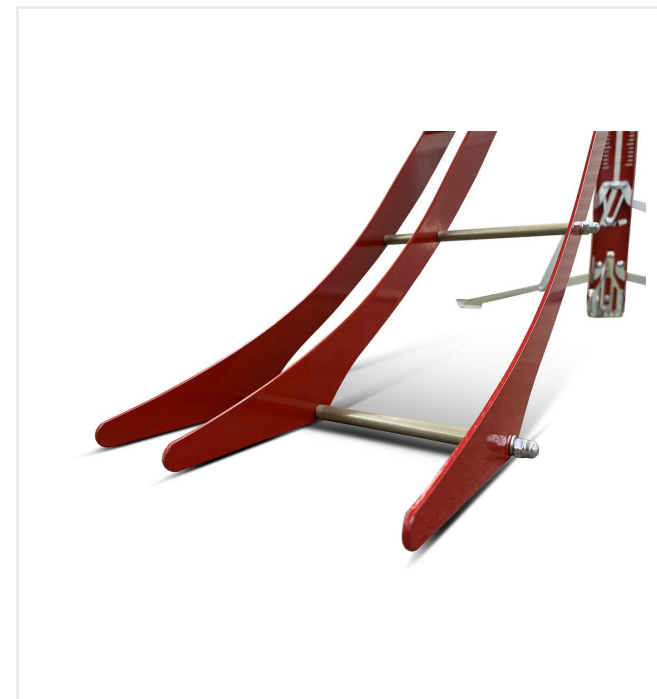

Łatwy, beznarzędziowy montaż pochylni, precyzyjny pomiar, skrzynia transportowa w zestawie.

Rampa na piłki Premium - Narzędzia i sprzęt

Rampa na piłki Premium

Szczegółowe widoki

Rampa na piłki Premium

Składana dla łatwiejszego transportu

Pozycja startowa z funkcją blokady piłki

Rampa na piłki Premium - Narzędzia i sprzęt

Rampa na piłki Premium

Szczegółowe widoki

2 poziomice

Regulowane wsporniki

2 tory dla piłek (hokej i piłka nożna)

Rampa na piłki Premium - Narzędzia i sprzęt

Rampa na piłki Premium

Szczegółowe widoki

Skrzynia transportowa na kółkach

Rampa na piłki Premium - Narzędzia i sprzęt

Rampa na piłki Premium

Informacje techniczne

Waga	13,5 kg
Wymiary	D 1,520 x S 850 x W 2,950 mm (pochylnia po rozłożeniu)
Wymiary wysyłki	D 1.100 x S 480 x W 247 mm (zamknięta skrzynia)