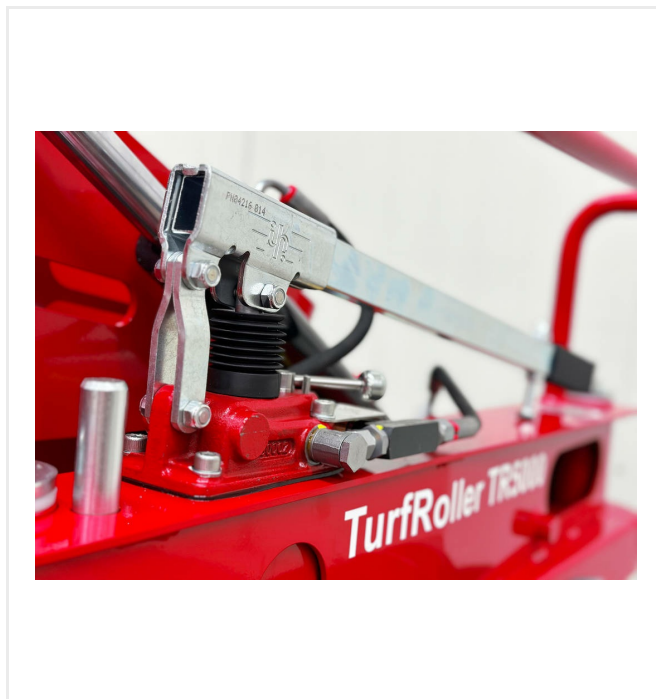

Podczas tradycyjnego układania rolki sztucznej trawy muszą być wyrównywane przy zastosowaniu intensywnej pracy ręcznej, dużym nakładzie siły i czasu. Dzięki TurfRoller TR5000 umiejscowienie i rozwinięcie rolki jest niezwykle dokładne, dzięki czemu można praktycznie zrezygnować z wyrównywania po ułożeniu.

Nawet rolki sztucznej trawy o szerokości do 5 m można bardzo łatwo ułożyć. TurfRoller TR5000 składa się z dwóch wózków jezdnych. Każdy wózek posiada z każdej strony dwie pary podwójnych kół z oponami, które kierowane są za pomocą dyszla.

Dzięki temu zapewnia się minimalny nacisk na podbudowę, a przez to nawet bezproblemowy transport na luźnych warstwach nośnych.

Dzięki inteligentnej mechanice kierowania urządzenie TR5000 można w zróżnicowany i precyzyjny sposób manewrować we wszystkich kierunkach.

TurfRoller - Narzędzia i sprzęt

TurfRoller TR5000

Szczegółowe widoki

TurfRoller TR5000

Moc

Pompa ręczna, udźwig 1.500 kg.

ZWROTNOŚĆ

Unikalny układ kierowniczy przedniej i tylnej osi.