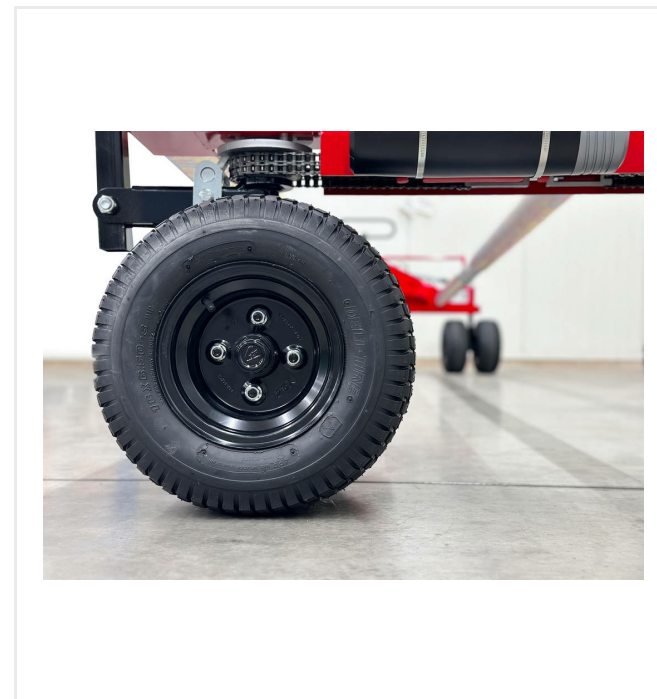

Podczas tradycyjnego układania rolki sztucznej trawy muszą być wyrównywane przy zastosowaniu intensywnej pracy ręcznej, dużym nakładzie siły i czasu. Dzięki TurfRoller TR5000 umiejscowienie i rozwinięcie rolki jest niezwykle dokładne, dzięki czemu można praktycznie zrezygnować z wyrównywania po ułożeniu.

Dzięki temu zapewnia się minimalny nacisk na podbudowę, a przez to nawet bezproblemowy transport na luźnych warstwach nośnych.

Dzięki inteligentnej mechanice kierowania urządzenie TR5000 można w zróżnicowany i precyzyjny sposób manewrować we wszystkich kierunkach.

TurfRoller - Narzędzia i sprzęt

TurfRoller TR5000

Szczegółowe widoki

TurfRoller TR5000

Moc

Pompa ręczna, udźwig 1.500 kg.

ZWROTNOŚĆ

Unikalny układ kierowniczy przedniej i tylnej osi.

TurfRoller - Narzędzia i sprzęt

TurfRoller TR5000

Szczegółowe widoki

LEKKOŚĆ

8 kół z oponami trawiastymi dla minimalnego nacisku powierzchniowego.

KOMPAKTOWOŚĆ

Kompaktowe wymiary transportowe.

TurfRoller - Narzędzia i sprzęt