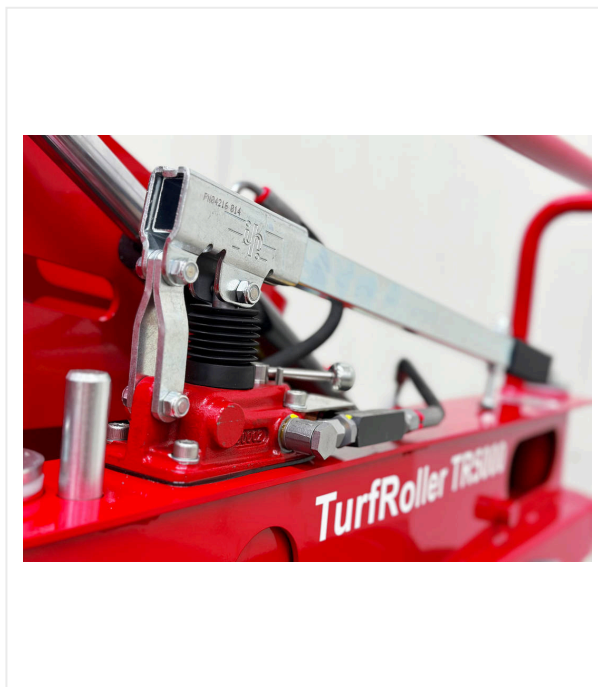

TurfRoller TR5000

TURFROLLER - NARZĘDZIA I SPRZĘT

TurfRoller TR5000 / Szczegółowe widoki

TURFROLLER - NARZĘDZIA I SPRZĘT

TurfRoller TR5000

Moc

Pompa ręczna, udźwig 1.500 kg.

ZWROTNOŚĆ

Unikalny układ kierowniczy przedniej i tylnej osi.

TurfRoller TR5000 / Szczegółowe widoki

TURFROLLER - NARZĘDZIA I SPRZĘT

LEKKOŚĆ

8 kół z oponami trawiastymi dla minimalnego nacisku powierzchniowego.

KOMPAKTOWOŚĆ