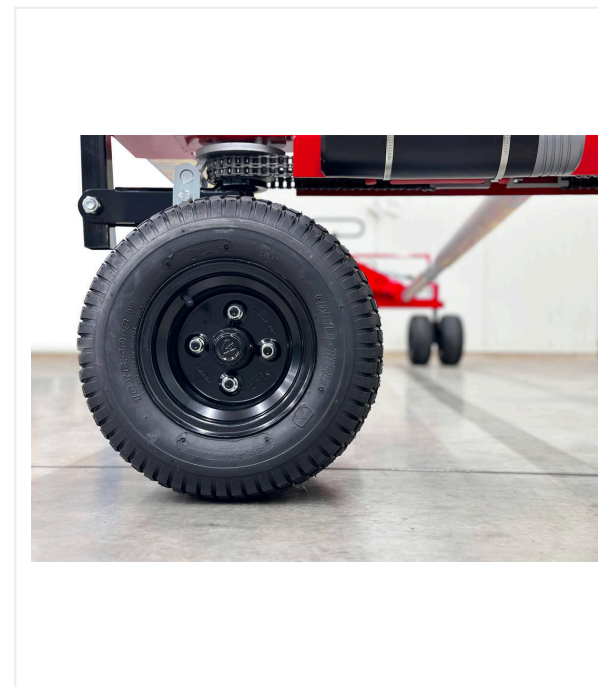

TurfRoller TR5000

TURFROLLER - NARZĘDZIA I SPRZĘT

TurfRoller TR5000 / Szczegółowe widoki

TURFROLLER - NARZĘDZIA I SPRZĘT

TurfRoller TR5000

Moc

Pompa ręczna, udźwig 1.500 kg.

ZWROTNOŚĆ

Unikalny układ kierowniczy przedniej i tylnej osi.

TurfRoller TR5000 / Szczegółowe widoki

TURFROLLER - NARZĘDZIA I SPRZĘT

LEKKOŚĆ

8 kół z oponami trawiastymi dla minimalnego nacisku powierzchniowego.

KOMPAKTOWOŚĆ

Kompaktowe wymiary transportowe.

TurfRoller TR5000 / Szczegółowe widoki

TURFROLLER - NARZĘDZIA I SPRZĘT

Numer pozycji/numery: 6400214

Wysokość podnoszenia 400 mm

Siła podnoszenia ok. 1 500 kg

Ciężar 330 kg

Wymiary D 1,250 x S 5,600 x W 1,250 mm