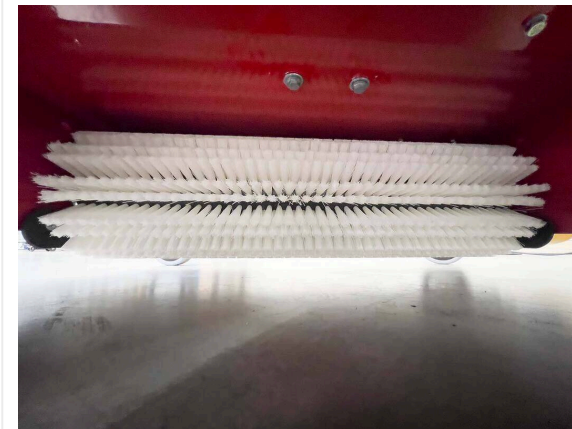

CarpetWonder CW95 / Szczegółowe widoki

CARPETWONDER - PIEŁĘGNACJA