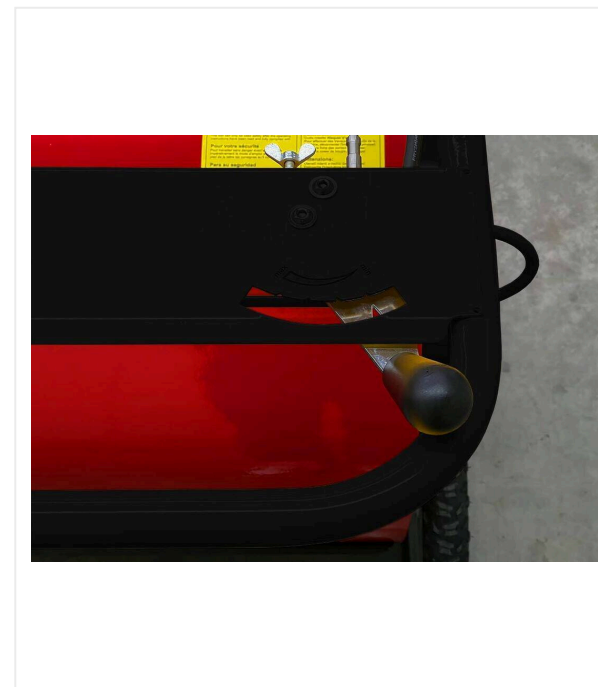

# CarpetWonder CW95 / Szczegółowe widoki

CARPETWONDER - PIEŁĘGNACJA

**CarpetWonder CW95**

**Szerokość robocza**

Szerokość robocza 700 mm dla wydajności do 600 m<sup>2</sup>/h.

**Precyzja**

Dzięki zmiennej częstotliwości drgań można dozować ilość granulatu.