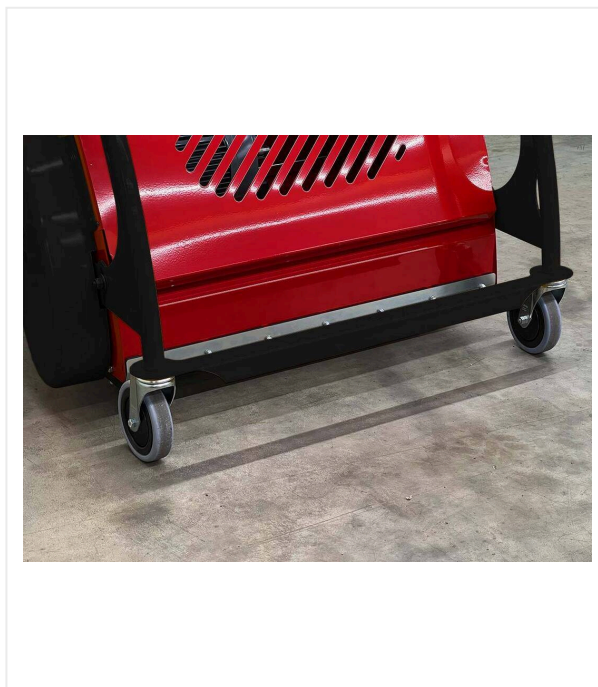

Mimo nadzwyczaj dużej szerokości roboczej urządzenie CarpetWonder jest dzięki swojej kompaktowej budowie niezwykle zwrotne i wyprzedza dzięki swojej wielofunkcyjności wiele innych urządzeń czyszczących.

# CarpetWonder CW95 / Szczegółowe widoki

CARPETWONDER - PIEŁĘGNACJA

**CarpetWonder CW95**

**Szerokość robocza**

Szerokość robocza 700 mm dla wydajności do 600 m<sup>2</sup>/h.

**Precyzja**

Dzięki zmiennej częstotliwości drgań można dozować ilość granulatu.