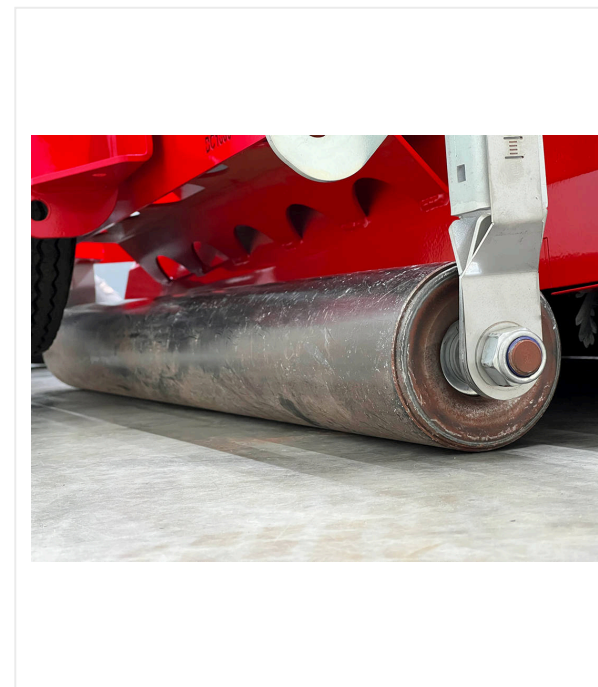

Decompactor DC1000

DECOMPACTOR - PIELEGNACJA

Przystawka do ciągników do rozluźniania materiału wypełnienia w sztucznej trawie.

Zastosowanie: nawierzchnie trawiaste z długim włosiem na boiskach do gry w piłkę nożną i nawierzchnie trawiaste z krótkim włosiem na kortach tenisowych. Wbudowane wały kolczaste poluzowują materiał wypełnienia sztucznej trawy i prostują jego włókna. Głębokość robocza jest precyzyjnie regulowana za pomocą 4 wrzecion regulacyjnych i 2 rolek przyciskowych. Dyszel skrętny kompatybilny z różnymi urządzeniami.

Decompactor DC1000 / Szczegółowe widoki

DECOMPACTOR - PIELEGNACJA

Decompactor DC1000

Efektywność

Wały kolczaste ze specjalnym przełożeniem.

Łagodny

Walek skanujący zapewniający minimalny nacisk powierzchniowy.

Decompactor DC1000 / Szczegółowe widoki

DECOMPACTOR - PIELEGNACJA

Precyzja

Wrzeciona do dokładnego ustawiania i ustalania głębokości roboczej.

Kontrola

Skala do kontroli głębokości roboczej i poziomu.

Funkcjonalność

Podwozie 2 w 1.

Decompactor DC1000 / Szczegółowe widoki

DECOMPACTOR - PIEŁĘGNACJA

Opcjonalnie

Hak do szczotki ciągnionej.

Decompactor DC1000 / Szczegółowe widoki

DECOMPACTOR - PIEŁĘGNACJA

Numer pozycji/numery:	6233992
Szerokość robocza	1.000 mm
Ciężar	230 kg
Wymiary	D 1.905 x S 1.023 x W 730 mm
Wymiary wysyłki	D 1.440 x S 1.150 x W 980 mm