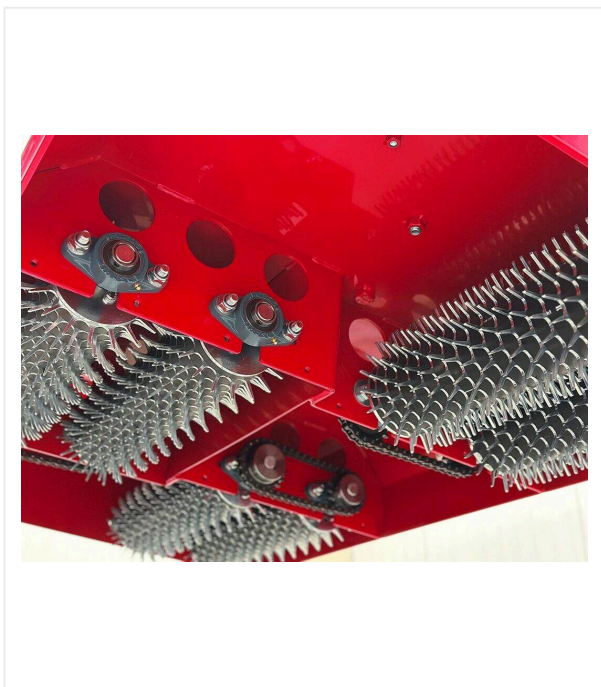

Przystawka wyposażona jest w sześć rolek kolczastych, które dzięki specjalnemu przełożeniu rozluźniają materiał wypełnienia i jednocześnie prostują włókna.

Maksymalna głębokość robocza wynosi 3,5 cm i może być precyzyjnie regulowana za pomocą tylnego trzypunktowego układu zawieszenia.

Dzięki zalecanej prędkości roboczej od 7 do 12 km/h i szerokości roboczej 1 500 mm DC1500 zapewnia wysoką wydajność powierzchniową.

DC1500 jest kompatybilny z większością ciągników komunalnych o minimalnej mocy 20 KM.

## **Efektywny**

6 napędzanych od dołu walców kolczastych o różnych przełożeniach.

## **Praktyczny**

Głębokość roboczą można precyzyjnie regulować za pomocą tylnego trzypunktowego układu zawieszenia.