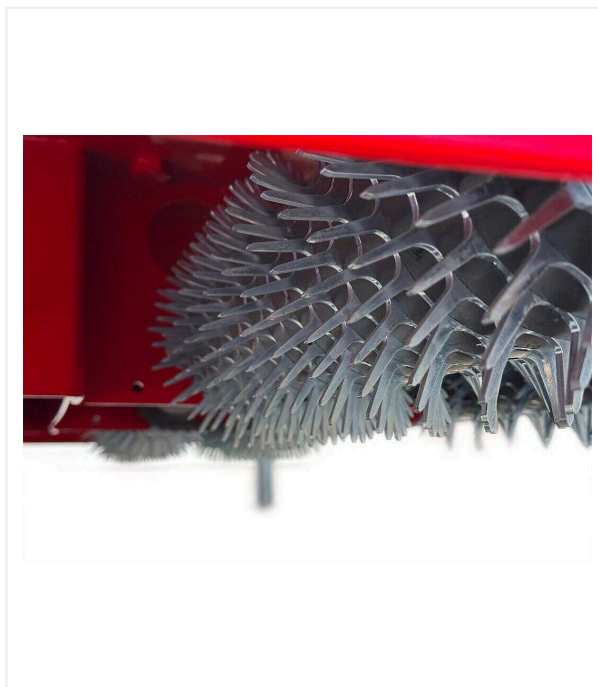

Przystawka wyposażona jest w sześć rolek kolczastych, które dzięki specjalnemu przełożeniu rozluźniają materiał wypełnienia i jednocześnie prostują włókna.

Maksymalna głębokość robocza wynosi 3,5 cm i może być precyzyjnie regulowana za pomocą tylnego trzypunktowego układu zawieszenia.

## **Efektywny**

6 napędzanych od dołu walców kolczastych o różnych przełożeniach.

## **Precyzja**

Ząbkowane rolki kolczaste zapewniają efekt lekkiego wstrząsu, który rozluźnia zbity materiał wypełnienia.

## **Praktyczny**

Głębokość roboczą można precyzyjnie regulować za pomocą tylnego trzypunktowego układu zawieszenia.