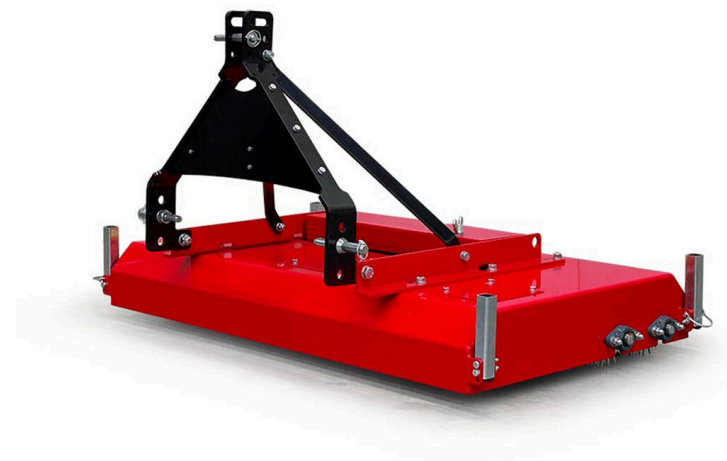

# Decompactor DC1500

DECOMPACTOR - PIELEGNACJA

**Przystawka do ciągników do spulchniania materiału wypełnienia i prostowania włókien trawy.**

DC1500 to urządzenie, które dedykowane jest zarówno na trawy z długim jak i krótkim włosiem.

Przystawka wyposażona jest w sześć rolek kolczastych, które dzięki specjalnemu przełożeniu rozluźniają materiał wypełnienia i jednocześnie prostują włókna.

Maksymalna głębokość robocza wynosi 3,5 cm i może być precyzyjnie regulowana za pomocą tylnego trzypunktowego układu zawieszenia.

Dzięki zalecanej prędkości roboczej od 7 do 12 km/h i szerokości roboczej 1 500 mm DC1500 zapewnia wysoką wydajność powierzchniową.

DC1500 jest kompatybilny z większością ciągników komunalnych o minimalnej mocy 20 KM.

## **Efektywny**

6 napędzanych od dołu walców kolczastych o różnych przełożeniach.