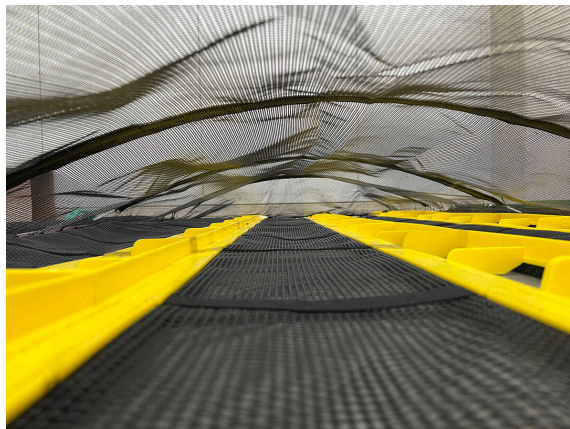

LeaveSweep LS2400

SITO NA LIŚCIE - PIELEGNACJA

Sito na liście do pielęgnacji sztucznej trawy.

LeaveSweep do zbierania liści i zanieczyszczeń

LeaveSweep LS2400 / Szczegółowe widoki

SITO NA LIŚCIE - PIELEGNACJA

LeaveSweep LS2400

LeaveSweep LS2400

LeaveSweep LS2400

LeaveSweep LS2400 / Szczegółowe widoki

SITO NA LIŚCIE - PIELEGNACJA

LeaveSweep LS2400

LeaveSweep LS2400

LeaveSweep LS2400 / Szczegółowe widoki