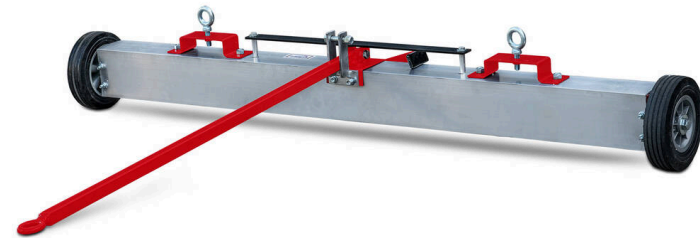

Listwa magnetyczna ML1500

LISTWA MAGNETYCZNA - PIEŁĘGNACJA

Listwa magnetyczna do pielęgnacji sztucznej murawy .

Listwa magnetyczna ML1500 / Szczegółowe widoki

LISTWA MAGNETYCZNA - PIEŁĘGNACJA

Numer pozycji/numery: 6220297

Szerokość robocza 1500 mm

Ciężar 45 kg

Wymiary D 1.500 mm x S 300 x W 300 mm

Z zastrzeżeniem zmian technicznych

passion for sports grounds

SMG Sportplatzmaschinenbau GmbH | Robert-Bosch-Str. 3, DE - 89269 Vöhringen / Germany | Telefon: +49 (0) 7306 96 65 0