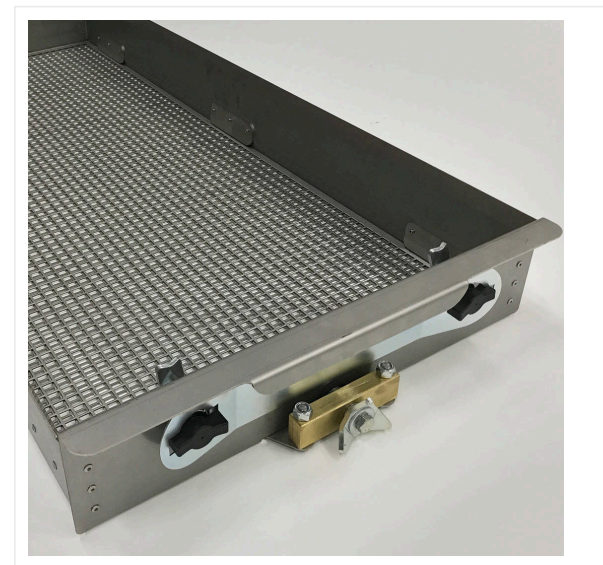

Filtry przeciwpyłowe SMG zamontowane w urządzeniach SMG są zgodne z normą DIN EN60335-2-69/klasa pyłu "M" i EN779 "F8" lub "F9". Pył z wysokim poziomem drobnych cząstek powstałych w wyniku ścierania granulatu/włókien (mikrodrobiny plastiku) są usuwane przez turbinę ssącą i odkładane w filtrze.

SportChamp SC2BL / Szczegółowe widoki

SPORTCHAMP - PIEŁĘGNACJA

SportChamp SC2BL

SportChamp SC2BL

SportChamp SC2BL

SportChamp SC2BL / Szczegółowe widoki

SPORTCHAMP - PIEŁĘGNACJA

SportChamp SC2BL

SportChamp SC2BL / Szczegółowe widoki

SPORTCHAMP - PIEŁĘGNACJA

Listwa magnetyczna ML1500

Nr art. 6220297

Listwa magnetyczna do pielęgnacji sztucznej murawy.

Szcotka ściągająca - montowana z tyłu

Nr art. 6220935