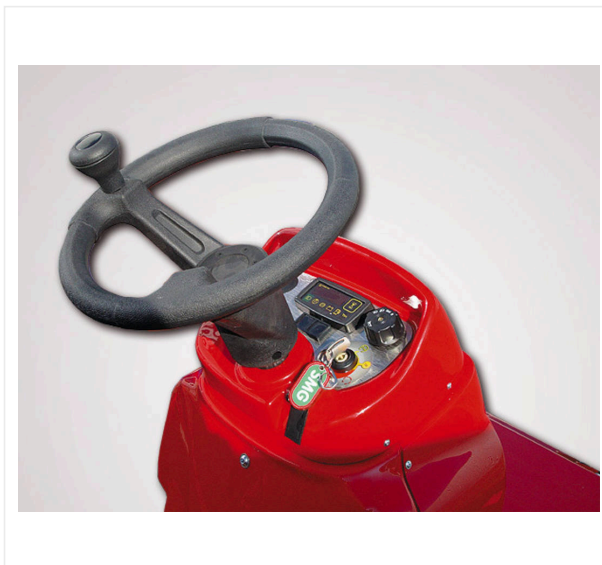

SportChamp SC2BL