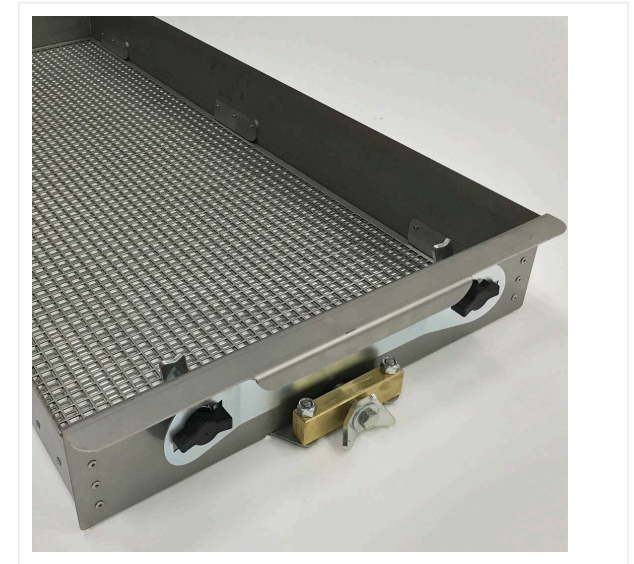

SportChamp SC2BL