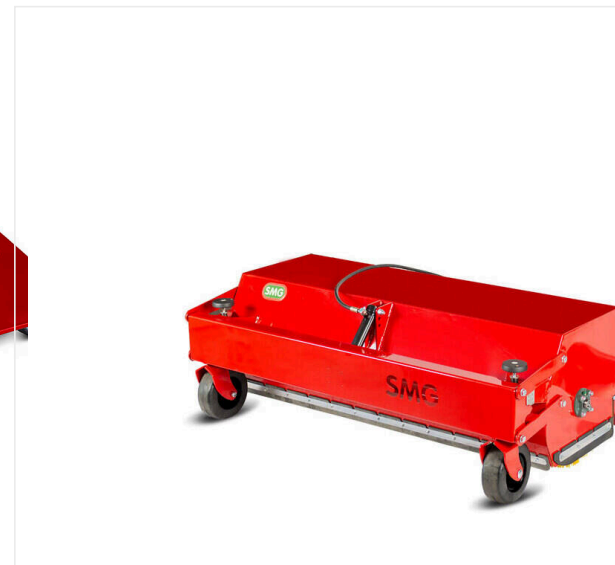

Listwa do odkurzania liści

Nr art. 6400112

OS1100 Szczotka oscylacyjna

Nr art. 6224217

RenoMatic RM900

Nr art. 6220366

SportChamp SC2BL / Szczegółowe widoki

SPORTCHAMP - PIEŁĘGNACJA

Szczotka rotacyjna SC3

Nr art. 6239163

Szczotka rotacyjna 1.100 mm

Nr art. 6211213

Szczotka rotacyjna 1.500 mm

Nr art. 6400017

Wszechstronne urządzenie do pielęgnacji i czyszczenia nawierzchni sportowych i nawierzchni ze sztucznej trawy.