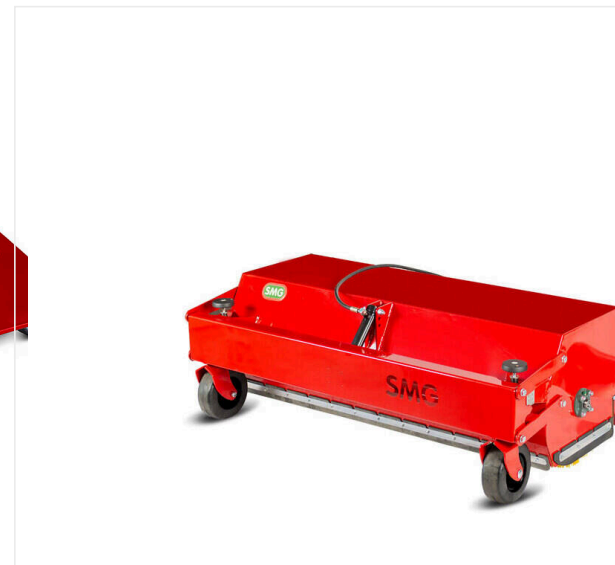

SPORTCHAMP - PIEŁĘGNACJA

Szczotka rotacyjna SC3

Nr art. 6239163

Szczotka rotacyjna 1.100 mm

Nr art. 6211213

Szczotka rotacyjna 1.500 mm

Nr art. 6400017

Wszechstronne urządzenie do pielęgnacji i czyszczenia nawierzchni sportowych i nawierzchni ze sztucznej trawy.

SportChamp SC2BL / Szczegółowe widoki

SPORTCHAMP - PIEŁĘGNACJA

Szczotka rotacyjna 1.000 mm

Nr art. 6400029

RotoTine RT900

Nr art. 6223272

Szerokość robocza: 900 mm

Wąż zasysający