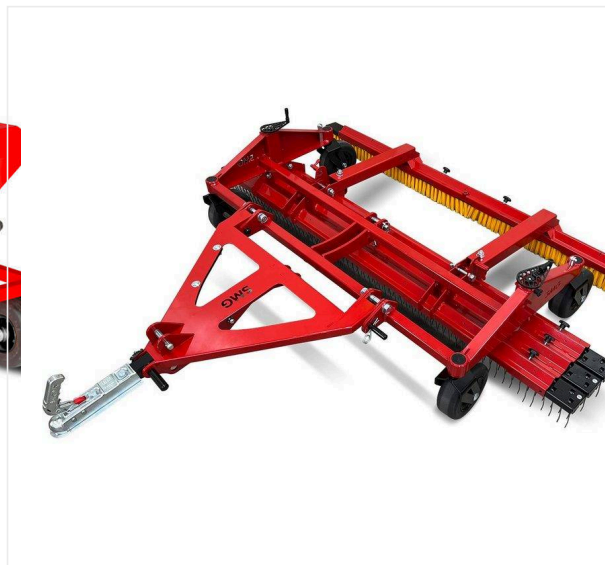

TurfTuner TT2000

Nr art. 6240054

Przystawka do spulchniania i wyrównywania materiału wypełnienia.