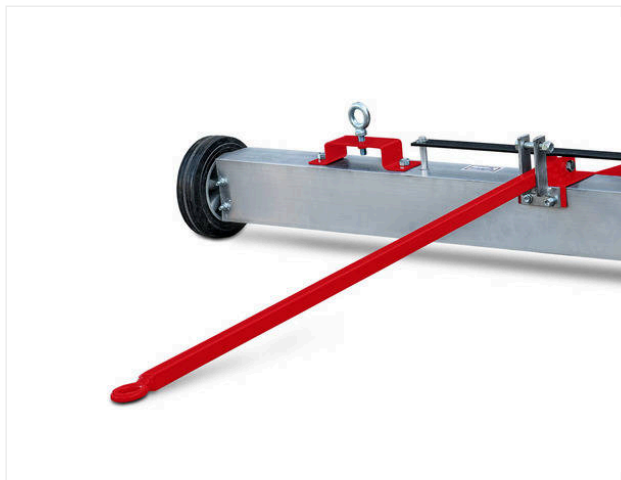

SportChamp SC2D

SportChamp SC2D / Szczegółowe widoki

SPORTCHAMP - PIEŁĘGNACJA

Listwa magnetyczna ML1500

Nr art. 6220297

Listwa magnetyczna do pielęgnacji sztucznej murawy.

Szcotka ściągająca - montowana z tyłu

Nr art. 6220935

Szcotka do ściągania / szcotka dekompaktująca - z montażem z tyłu

Nr art. 6220935 + 6223425

Lub dostępna ze szcotką dodatkową:

Nr art. 6220935 + 6221475

SportChamp SC2D / Szczegółowe widoki