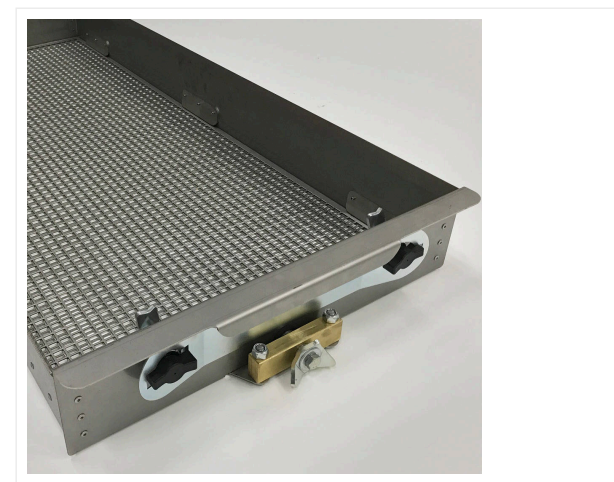

SportChamp SC2D