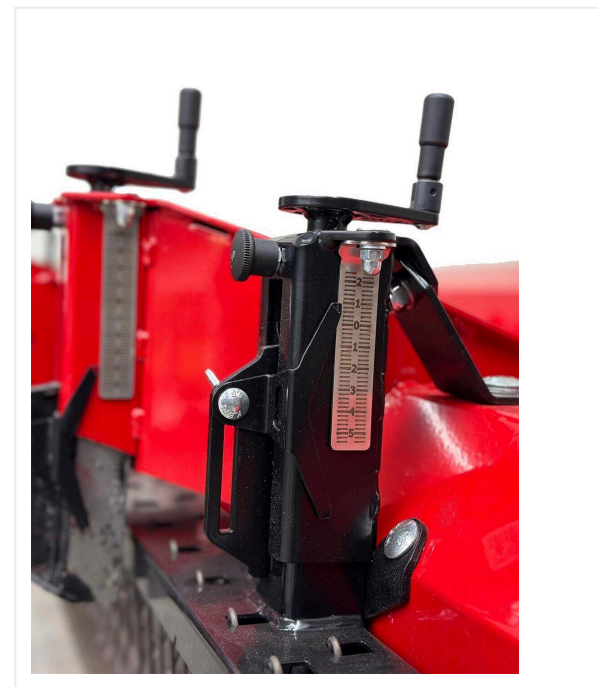

Głębokość roboczą obracającego się wałka szczotki można regulować i precyzyjnie blokować za pomocą dwóch wrzecion regulacyjnych oraz dzięki wskaźnikowi wysokości.

Szerokość oczek sita jest regulowana w zakresie od 4 do 10 mm, co ułatwia zbieranie zanieczyszczeń w zależności od stopnia zabrudzenia i wielkości materiału wypełnienia.

Przystawka jest składana, co ułatwia transport. Dodatkowo TCA1402 jest wyposażony w zintegrowany zaczepek 2 w 1, który pozwala na wygodną zmianę z mocowania 3-punktowego na dyszel.

Wytrzymała konstrukcja zapewnia stabilność i płynność pracy, a mechanizm odłączania funkcji wibracji zapewnia większą elastyczność, np. w przypadku pracy na trawie bez wypełnienia. Dodatkowy schowek na narzędzia ułatwia prace serwisowe.

TurfCare TCA1402 / Szczegółowe widoki

TURFCARE - PIELEGNACJA

Funkcjonalny

Regulacja głębokości roboczej, wrzeciono regulacyjne, wskaźnik wysokości.

Różnorodny

Bezstopniowo regulowane sito wibracyjne (teraz bez wału napędowego).

Efektywny

Regulowane igły do spulchniania materiału wypełnienia.

TurfCare TCA1402 / Szczegółowe widoki

TURFCARE - PIEŁĘGNACJA

Elastyczny

Decoupling for unfilled artificial turf and tool compartment.

Wygodny w transporcie