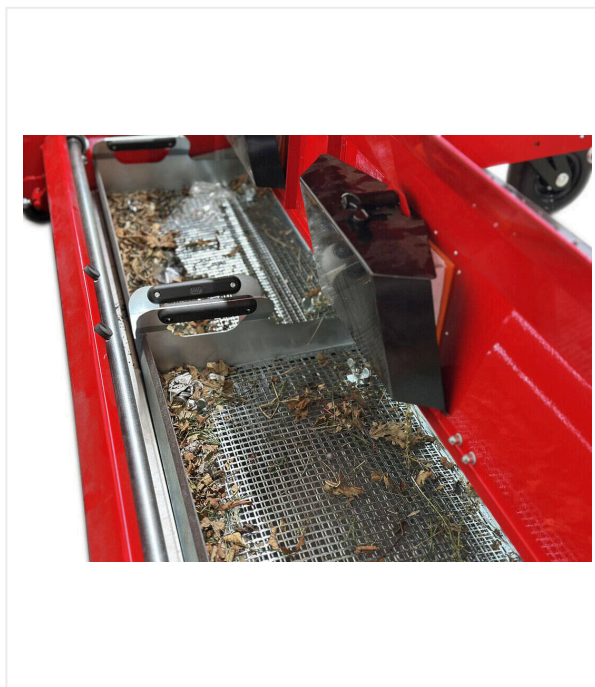

Głębokość roboczą obracającego się wałka szczotki można regulować i precyzyjnie blokować za pomocą dwóch wrzecion regulacyjnych oraz dzięki wskaźnikowi wysokości.

Szerokość oczek sita jest regulowana w zakresie od 4 do 10 mm, co ułatwia zbieranie zanieczyszczeń w zależności od stopnia zabrudzenia i wielkości materiału wypełnienia.

Przystawka jest składana, co ułatwia transport. Dodatkowo TCA1402 jest wyposażony w zintegrowany zaczepek 2 w 1, który pozwala na wygodną zmianę z mocowania 3-punktowego na dyszel.

Wytrzymała konstrukcja zapewnia stabilność i płynność pracy, a mechanizm odłączania funkcji wibracji zapewnia większą elastyczność, np. w przypadku pracy na trawie bez wypełnienia. Dodatkowy schowek na narzędzia ułatwia prace serwisowe.

TurfCare TCA1402 / Szczegółowe widoki

TURFCARE - PIELEGNACJA

Funkcjonalny

Regulacja głębokości roboczej, wrzeciono regulacyjne, wskaźnik wysokości.

Różnorodny

Bezstopniowo regulowane sito wibracyjne (teraz bez wału napędowego).