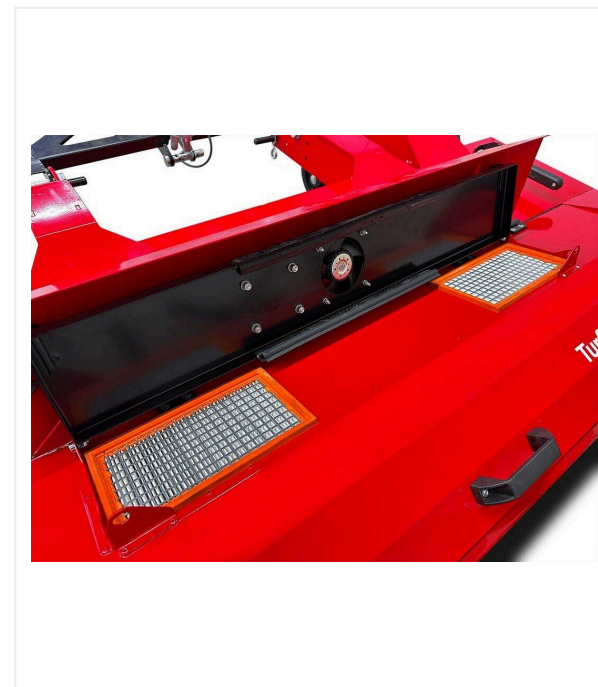

Opcjonalnie

Odsysanie z filtrem przeciwpyłowym.