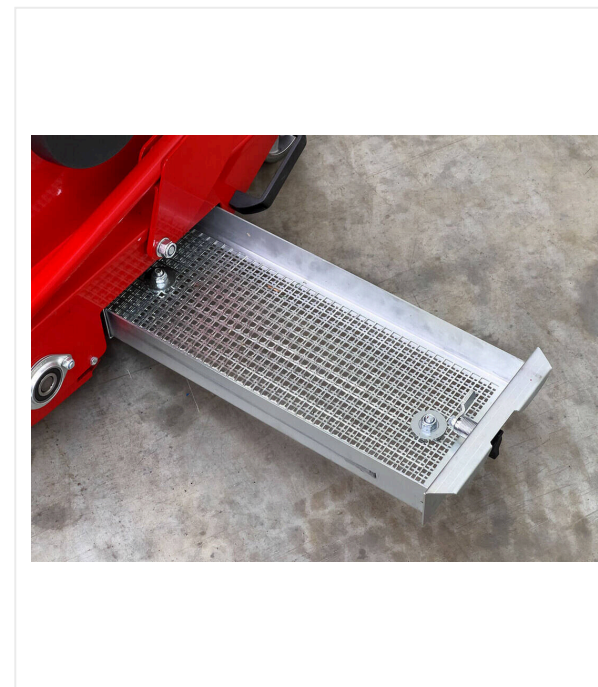

TurfSoft TS2 oczyszcza powierzchnie od zawieszin, wiórów i cząsteczek zanieczyszczeń.

TurfSoft jest bardzo zwrotny, idealny przede wszystkim w przypadku niewielkiej ilości miejsca, gdzie stopnie, schody lub wąskie drzwi utrudniają dostęp do powierzchni sztucznej trawy.

Zabudowany filtr można bardzo łatwo wyczyścić przez obrócenie pokrętki.

Filtry przeciwpyłowe SMG zamontowane w urządzeniach SMG są zgodne z normą DIN EN60335-2-69/klasa pyłu "M" i EN779 "F8" lub "F9". Pył z wysokim poziomem drobnych cząstek powstałych w wyniku ścierania granulatu/włókien (mikrodrobiny plastiku) są usuwane przez turbinę ssącą i odkładane w filtrze.

TurfSoft TS2 / Szczegółowe widoki

TURFSOFT - PIELEGNACJA

Kompaktowy

Składany wahacz i obracane o 360° koła ułatwiają wąskie przejazdy.

Bezpieczeństwo

Koło boczne zapobiegające kolizjom ze ścianami.

4 – 10 mm

Regulowane sito SMG dopasowane do stopnia zanieczyszczeń.

TurfSoft TS2 / Szczegółowe widoki

TURFSOFT - PIELEGNACJA

Komfortowy

Uchwyt na kubek i uchwyt na narzędzia.

Filtr przeciwpyłowy SMG

Filtr przeciwpyłowy SMG zgodnie z normą DIN EN60335-2-69/dust class "M" and EN779 "F8" or "F9".