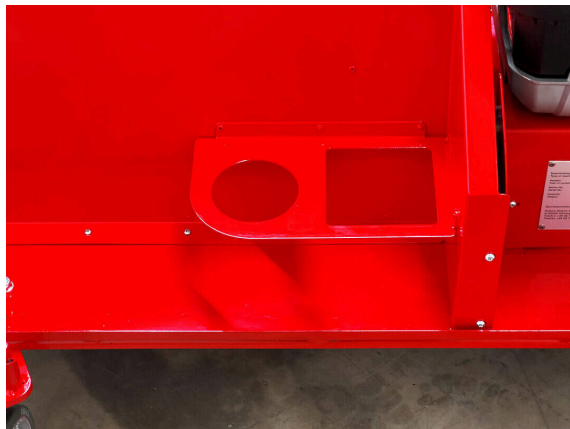

Zabudowany filtr można bardzo łatwo wyczyścić przez obrócenie pokrętki.

Filtry przeciwpyłowe SMG zamontowane w urządzeniach SMG są zgodne z normą DIN EN60335-2-69/klasa pyłu "M" i EN779 "F8" lub "F9". Pył z wysokim poziomem drobnych cząstek powstałych w wyniku ścierania granulatu/włókien (mikrodrobiny plastiku) są usuwane przez turbinę ssącą i odkładane w filtrze.

TurfSoft TS2 / Szczegółowe widoki

TURFSOFT - PIELEGNACJA

Kompaktowy

Składany wahacz i obracane o 360° koła ułatwiają wąskie przejazdy.

Bezpieczeństwo

Koło boczne zapobiegające kolizjom ze ścianami.

4 – 10 mm

Regulowane sito SMG dopasowane do stopnia zanieczyszczeń.

TurfSoft TS2 / Szczegółowe widoki

TURFSOFT - PIELEGNACJA

Komfortowy

Uchwyt na kubek i uchwyt na narzędzia.

Filtr przeciwpyłowy SMG

Filtr przeciwpyłowy SMG zgodnie z normą DIN EN60335-2-69/dust class "M" and EN779 "F8" or "F9".