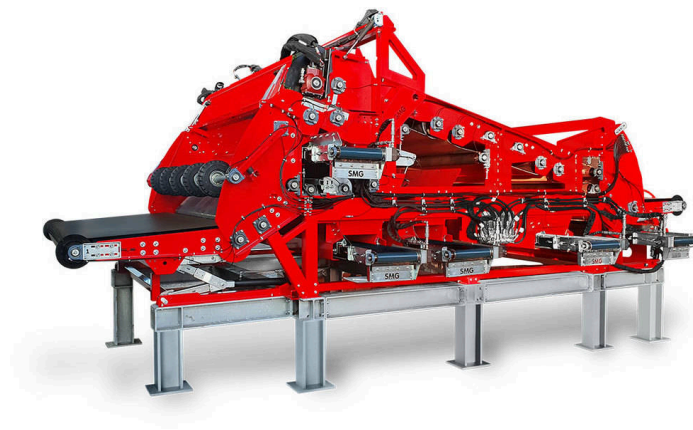

TurfMuncher TM2500E

TURFMUNCHER - RENOWACJA

Stacjonarne urządzenie do usuwania materiału wypełnienia ze sztucznej trawy.

Stacjonarny TM2500E TurfMuncher usuwa materiał wypełnienia z rolek sztucznej trawy. Napędzany agregatem elektrohydraulicznym o mocy 45 kW, wszystkie funkcje są sterowane elektro/hydraulicznie. Urządzenie TurfMuncher TM2500E posiada jednostkę do ubijania materiałów wypełniających ze sztucznej trawy (przenośnik 5 materiałów), szczotkarkę do czyszczenia podłoża murawy oraz ramę portalową z urządzeniem zabezpieczającym przed upadkiem. Regulowana wysokość wyładunku przenośników taśmowych umożliwia łatwe pobieranie usuniętego materiału wypełnienia. Nawijarka do rolek o średnicy do 2.200 mm, maksymalnej średnicy 1.300 mm i maksymalnej wadze 3.500 kg. Wydajność usuwania wynosi do 30 000 kg/godz.

Niezbędne: ogrodzenie ochronne maszyny z opcjonalną integracją ze sterowaniem systemem.

Zalecane urządzenia peryferyjne maszyny zgodnie z załączonym opisem technicznym:

- stół podający/przenośnik taśmowy jako miejsce do przechowywania pełnych rolek sztucznej trawy
- platforma robocza/operacyjna do obsługi i monitorowania
- taśma do rozładunku usuniętego materiału wypełnienia do dalszej obróbki

- stół/przenośnik taśmowy do tymczasowego składowania oczyszczonej rolki trawy
- urządzenia peryferyjne

TurfMuncher TM2500E / Szczegółowe widoki

TURFMUNCHER - RENOWACJA

Obszar dla rolek ze sztucznej trawy

TURFMUNCHER - RENOWACJA

Numer pozycji/numery:	6226900
Napęd	Napęd elektrohydrauliczny
Moc elektryczna	45 kW (61,2 KM) / 400 V / 50 - 60 Hz / 125 A
Szerokość robocza	2.200 mm
Wydajność usuwania	do 30 000 kg/godz
Ciężar	7.000 kg
Wymiary	D 5.600 x S 4.000 x W 2.500 mm