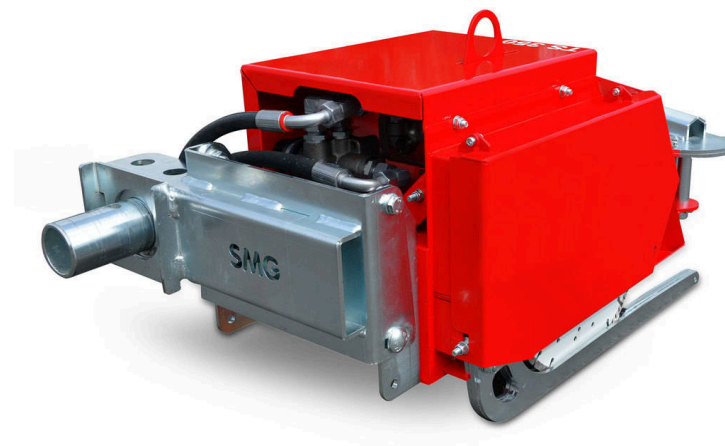

# TurfSaw TS350

TURFSAW - RENOWACJA

**Maszyna do cięcia sztucznej trawy z wypełnieniem lub bez.**

Maszyna TurfSaw TS350 tnie sztuczną trawę z materiałem wypełnienia lub bez. Stopa ślizgowa podnosi trawę i prowadzi ją do piły hydraulicznej. Kółka wsporcze ułatwiają manewrowanie. Prędkość piły hydraulicznej reguluje się w zakresie 500 - 1000 obr/min co daje prędkość cięcia 50 metrów na minutę. Maszynę TurfSaw TS350 mogą obsługiwać wszystkie dostępne ładowarki za pomocą różnych adapterów.

# TurfSaw TS350 / Szczegółowe widoki

TURFSAW - RENOWACJA

**TurfSaw TS350 z mocującym TurfGuard TG2**