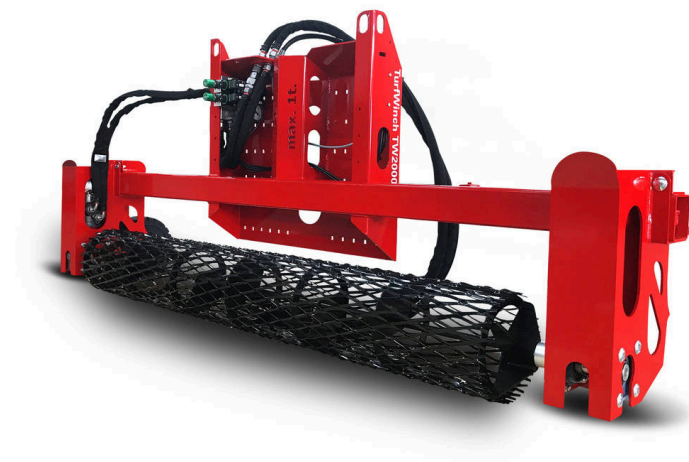

# TurfWinch TW2000 ECO

TURFWINCH - RENOWACJA

## Przystawka do nawijania i rozwijania sztucznej trawy

TurfWinch TW2000 nawija sztuczną trawę z wypełnieniem lub bez w łatwe do transportowania rolki. Maksymalna szerokość rolki wynosi 2 metra. Kółka wsporcze o regulowanej wysokości ułatwiają obsługę. Prędkość nawijania można ustawić hydraulicznie ze stanowiska kierowcy. TurfWinch TW2000 można stosować przy pomocy różnych adapterów we wszystkich tradycyjnych ładowarkach.

## Parametry techniczne ciągnika do TW2000:

Do zastosowania urządzenia potrzebna jest ładowarka lub traktor o minimalnej mocy napędowej wynoszącej 20 kW (27 KM) i wydajności pompowania oleju wynoszącej 25 litrów na minutę. Napędzanie przy pomocy bezstopniowego napędu hydrostatycznego lub biegu pełzającego.