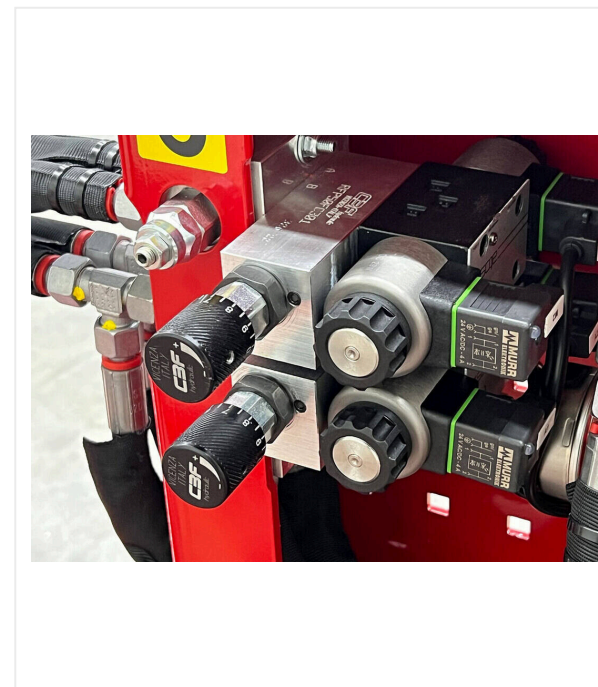

TurfWinch TW2000

TURFWINCH - RENOWACJA

Przystawka do nawijania i rozwijania sztucznej trawy.

TurfWinch TW2000 nawija sztuczną trawę z wypełnieniem lub bez w łatwe do transportowania rolki. Maksymalna szerokość rolki wynosi 2 metra. Kółka wsporcze o regulowanej wysokości ułatwiają obsługę. Prędkość nawijania można ustawić hydraulicznie ze stanowiska kierowcy. TurfWinch TW2000 można stosować przy pomocy różnych adapterów we wszystkich tradycyjnych ładowarkach.

Parametry techniczne ciągnika do TW2000:

Do zastosowania urządzenia potrzebna jest ładowarka lub traktor o minimalnej mocy napędowej wynoszącej 20 kW (27 KM) i wydajności pompowania oleju wynoszącej 25 litrów na minutę. Napędzanie przy pomocy bezstopniowego napędu hydrostatycznego lub biegu pełzającego.

TurfWinch TW2000 / Szczegółowe widoki

TURFWINCH - RENOWACJA

Uniwersalność

Kompatybilny z większością adapterów.

Bezpieczeństwo

Koło podporowe do ochrony powierzchni/płyty nośnej.

Ochrona

Zabezpieczone elementy sterujące.

TurfWinch TW2000 / Szczegółowe widoki

TURFWINCH - RENOWACJA

Łatwość
Element sterujący

Wytrzymały
Rolka do nawijania trawnika.

Silny
Szczypce do chwytania rolki trawnika.

TurfWinch TW2000 / Szczegółowe widoki