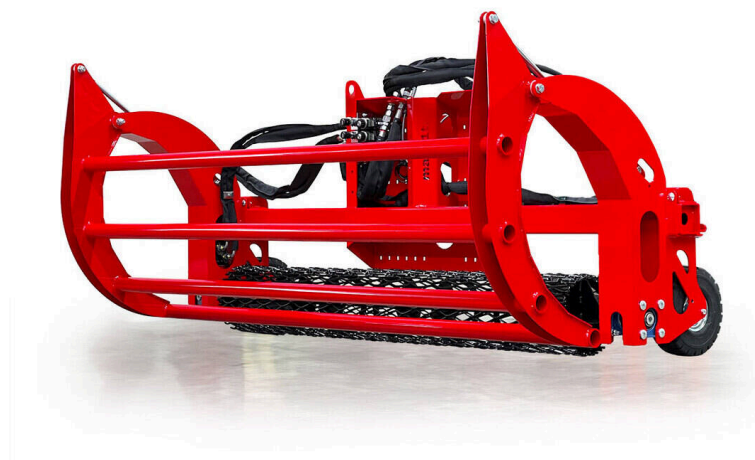

TurfWinch TW2000

TURFWINCH - RENOWACJA

Przystawka do nawijania i rozwijania sztucznej trawy.

TurfWinch TW2000 nawija sztuczną trawę z wypełnieniem lub bez w łatwe do transportowania rolki. Maksymalna szerokość rolki wynosi 2 metra. Kółka wsporcze o regulowanej wysokości ułatwiają obsługę. Prędkość nawijania można ustawić hydraulicznie ze stanowiska kierowcy. TurfWinch TW2000 można stosować przy pomocy różnych adapterów we wszystkich tradycyjnych ładowarkach.

Parametry techniczne ciągnika do TW2000:

Do zastosowania urządzenia potrzebna jest ładowarka lub traktor o minimalnej mocy napędowej wynoszącej 20 kW (27 KM) i wydajności pompowania oleju wynoszącej 25 litrów na minutę. Napędzanie przy pomocy bezstopniowego napędu hydrostatycznego lub biegu pełzającego.

TurfWinch TW2000 / Szczegółowe widoki

TURFWINCH - RENOWACJA

Uniwersalność

Kompatybilny z większością adapterów.

Bezpieczeństwo

Koło podporowe do ochrony powierzchni/płyty nośnej.

Ochrona

Zabezpieczone elementy sterujące.

TurfWinch TW2000 / Szczegółowe widoki

TURFWINCH - RENOWACJA

Łatwość
Element sterujący

Wytrzymały
Rolka do nawijania trawnika.

Silny
Szczypce do chwytania rolki trawnika.

TurfWinch TW2000 / Szczegółowe widoki