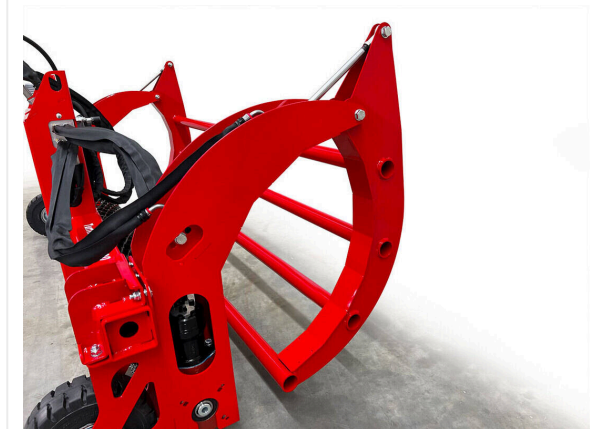

TurfWinch TW2000

TURFWINCH - RENOWACJA

Przystawka do nawijania i rozwijania sztucznej trawy.

TurfWinch TW2000 nawija sztuczną trawę z wypełnieniem lub bez w łatwe do transportowania rolki. Maksymalna szerokość rolki wynosi 2 metra. Kółka wsporcze o regulowanej wysokości ułatwiają obsługę. Prędkość nawijania można ustawić hydraulicznie ze stanowiska kierowcy. TurfWinch TW2000 można stosować przy pomocy różnych adapterów we wszystkich tradycyjnych ładowarkach.

TurfWinch TW2000 / Szczegółowe widoki

TURFWINCH - RENOWACJA

Uniwersalność

Kompatybilny z większością adapterów.

Bezpieczeństwo

Koło podporowe do ochrony powierzchni/płyty nośnej.

Ochrona

Zabezpieczone elementy sterujące.

TurfWinch TW2000 / Szczegółowe widoki

TURFWINCH - RENOWACJA

Łatwość
Element sterujący

Wytrzymały
Rolka do nawijania trawnika.

Silny
Szczypce do chwytania rolki trawnika.

TurfWinch TW2000 / Szczegółowe widoki

TURFWINCH - RENOWACJA

Numer pozycji/numery:	6214680
Szerokość rolek	najlepiej 2 metry
Napęd	Elektrohydrauliczny
Siła podnoszenia	maks. 2000 kg
Ciężar	351 kg
Wymiary	L 1200 x B 2510 x H 1100 mm

Z zastrzeżeniem zmian technicznych