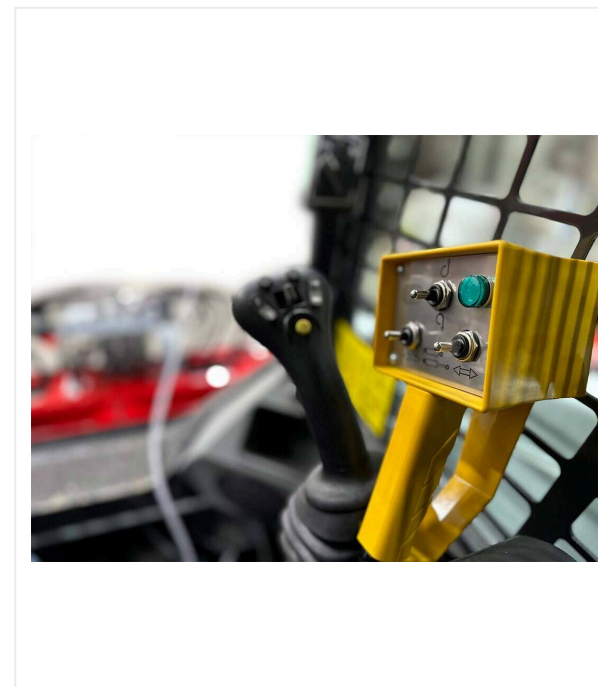

TurfWinchVario TWV

TURFWINCH - RENOWACJA

Przystawka do nawijania i rozwijania sztucznej trawy.

TurfWinchVario nawija sztuczną trawę z wypełnieniem lub bez w łatwe do transportowania rolki o długościach 2.000 mm, 3.000 mm lub 4.000 mm, w zależności od długości wybranego wysięgnika. Kółka wsporcze o regulowanej wysokości ułatwiają obsługę. Prędkość nawijania można ustawić hydraulicznie ze stanowiska kierowcy. TurfWinchVario można stosować przy pomocy różnych adapterów we wszystkich tradycyjnych ładowarkach lub traktorach. Siła podnoszenia 2.000 kg.

Numer pozycji/numery: 6226208

TurfWinchVario TWV / Szczegółowe widoki

TURFWINCH - RENOWACJA

Ramię maksymalne

Arm Set 4000

Numer pozycji/numery: 6226216

Mocny chwyt

Hydrauliczny wysięgnik z zębami montażowymi

Comfort

Sterowanie ręczne owijarki.

TurfWinchVario TWV / Szczegółowe widoki

TURFWINCH - RENOWACJA

Ochrona

Jednostka hydrauliczna 12 wolt.

Wszechstronność

Adaptory kompatybilne z większością ciągników.

Przeгляд

Niska rama, lepsze pole widoczności.

TurfWinchVario TWV / Szczegółowe widoki

TURFWINCH - RENOWACJA

Numer pozycji/numery: 6226200

Napęd Hydrauliczny / elektrohydrauliczny

Szerokość robocza
Arm Set 2000: 1715 mm - 2415 mm
Arm Set 3000: 2715 mm - 3415 mm
Arm Set 4000: 3715 mm - 4415 mm