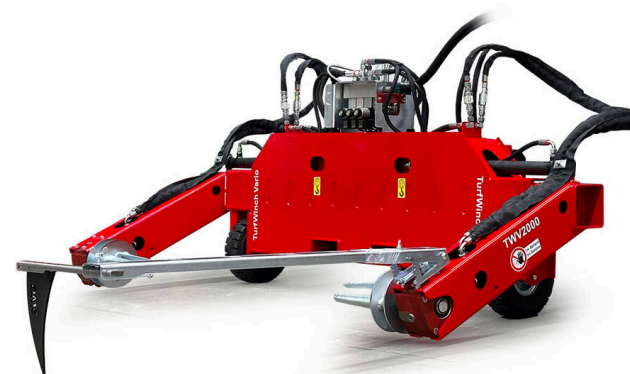

TurfWinchVario TWV

TURFWINCH - RENOWACJA

Przystawka do nawijania i rozwijania sztucznej trawy.

TurfWinchVario nawija sztuczną trawę z wypełnieniem lub bez w łatwe do transportowania rolki o długościach 2.000 mm, 3.000 mm lub 4.000 mm, w zależności od długości wybranego wysięgnika. Kółka wsporcze o regulowanej wysokości ułatwiają obsługę. Prędkość nawijania można ustawić hydraulicznie ze stanowiska kierowcy. TurfWinchVario można stosować przy pomocy różnych adapterów we wszystkich tradycyjnych ładowarkach lub traktorach. Siła podnoszenia 2.000 kg.

Parametry techniczne ciągnika do TurfWinchVario:

Do pracy urządzenia potrzebna jest ładowarka lub traktor o minimalnej mocy napędowej wynoszącej 20 kW (27 KM) i wydajności pompowania oleju wynoszącej 25 litrów na minutę. Napędzanie przy pomocy bezstopniowego napędu hydrostatycznego lub biegu pełzającego.

TurfWinchVario TWV / Szczegółowe widoki

TURFWINCH - RENOWACJA

TurfWinchVario TWV

Ramię standardowe

Arm Set 2000

Numer pozycji/numery: 6226202

Ramię średnie

Arm Set 3000

Numer pozycji/numery: 6226208

TurfWinchVario TWV / Szczegółowe widoki

TURFWINCH - RENOWACJA

Ramię maksymalne

Arm Set 4000

Numer pozycji/numery: 6226216

Mocny chwyt

Hydrauliczny wysięgnik z zębami montażowymi