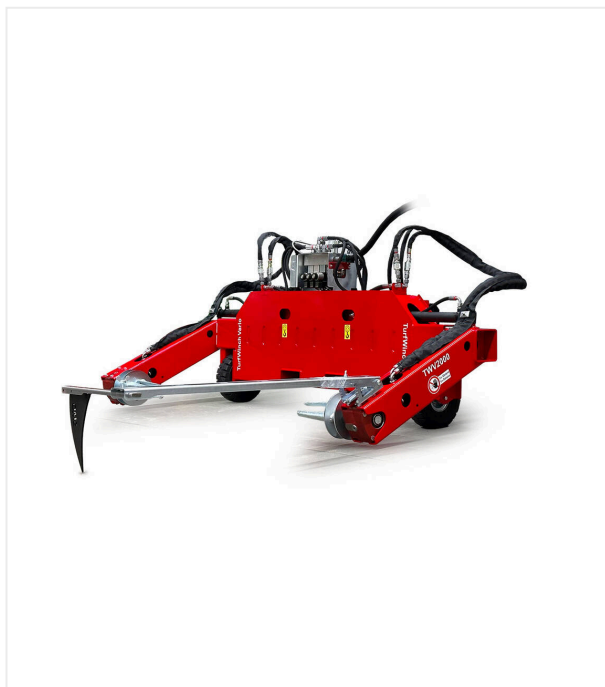

TurfWinchVario TWV

TURFWINCH - RENOWACJA

Przystawka do nawijania i rozwijania sztucznej trawy.

TurfWinchVario nawija sztuczną trawę z wypełnieniem lub bez w łatwe do transportowania rolki o długościach 2.000 mm, 3.000 mm lub 4.000 mm, w zależności od długości wybranego wysięgnika. Kółka wsporcze o regulowanej wysokości ułatwiają obsługę. Prędkość nawijania można ustawić hydraulicznie ze stanowiska kierowcy. TurfWinchVario można stosować przy pomocy różnych adapterów we wszystkich tradycyjnych ładowarkach lub traktorach. Siła podnoszenia 2.000 kg.

Parametry techniczne ciągnika do TurfWinchVario:

Do pracy urządzenia potrzebna jest ładowarka lub traktor o minimalnej mocy napędowej wynoszącej 20 kW (27 KM) i wydajności pompowania oleju wynoszącej 25 litrów na minutę. Napędzanie przy pomocy bezstopniowego napędu hydrostatycznego lub biegu pełzającego.

TurfWinchVario TWV / Szczegółowe widoki

TURFWINCH - RENOWACJA

TurfWinchVario TWV

Ramię standardowe

Arm Set 2000

Numer pozycji/numery: 6226202

Ramię średnie

Arm Set 3000

Numer pozycji/numery: 6226208

TurfWinchVario TWV / Szczegółowe widoki

TURFWINCH - RENOWACJA

Ramię maksymalne

Arm Set 4000

Numer pozycji/numery: 6226216

Mocny chwyt

Hydrauliczny wysięgnik z zębami montażowymi