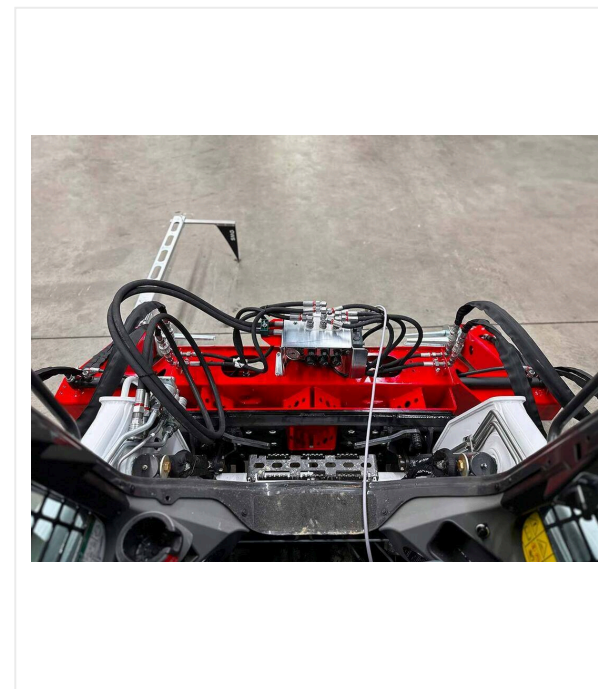

TurfWinchVario TWV

TURFWINCH - RENOWACJA

Przystawka do nawijania i rozwijania sztucznej trawy.

TurfWinchVario nawija sztuczną trawę z wypełnieniem lub bez w łatwe do transportowania rolki o długościach 2.000 mm, 3.000 mm lub 4.000 mm, w zależności od długości wybranego wysięgnika. Kółka wsporcze o regulowanej wysokości ułatwiają obsługę. Prędkość nawijania można ustawić hydraulicznie ze stanowiska kierowcy. TurfWinchVario można stosować przy pomocy różnych adapterów we wszystkich tradycyjnych ładowarkach lub traktorach. Siła podnoszenia 2.000 kg.

Numer pozycji/numery: 6226208

TurfWinchVario TWV / Szczegółowe widoki

TURFWINCH - RENOWACJA

Ramię maksymalne

Arm Set 4000

Numer pozycji/numery: 6226216

Mocny chwyt

Hydrauliczny wysięgnik z zębami montażowymi

Comfort

Sterowanie ręczne owijarki.

TurfWinchVario TWV / Szczegółowe widoki

TURFWINCH - RENOWACJA

Ochrona

Jednostka hydrauliczna 12 wolt.

Wszechstronność

Adaptory kompatybilne z większością ciągników.

Przeгляд

Niska rama, lepsze pole widoczności.

TurfWinchVario TWV / Szczegółowe widoki

TURFWINCH - RENOWACJA

Numer pozycji/numery: 6226200

Napęd Hydrauliczny / elektrohydrauliczny

Szerokość robocza
Arm Set 2000: 1715 mm - 2415 mm
Arm Set 3000: 2715 mm - 3415 mm
Arm Set 4000: 3715 mm - 4415 mm