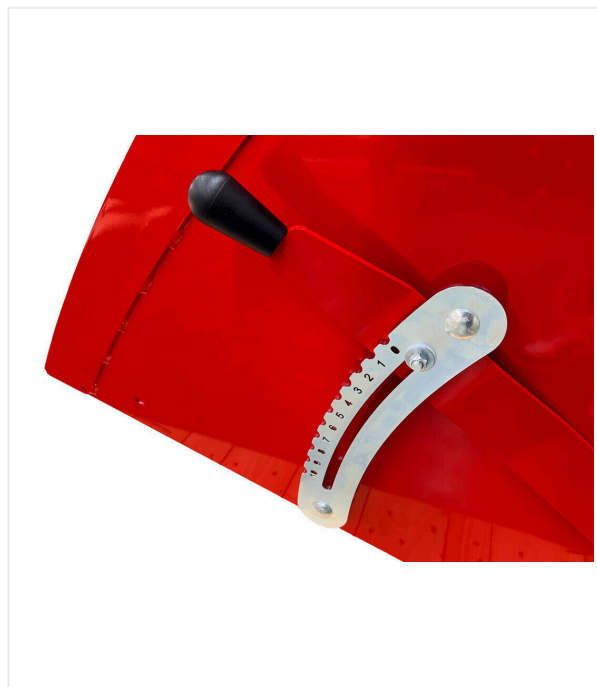

Rozrzutnik mechaniczny SS1200

OSPRZĘT DO WIELOFUNKCYJNYCH MINI ŁADOWAREK - WYPEŁNIANIE

Rozrzutnik mechaniczny SS1200 / Szczegółowe widoki

OSPRZĘT DO WIELOFUNKCYJNYCH MINI ŁADOWAREK - WYPEŁNIANIE

Quick Connect

Multi-One, Avant, Gianni Ferrari.

Wydajność

Dźwignia do regulacji ilości dozowanego materiału.

Koła

Opony specjalnie zaprojektowane do użytku na trawie zapewniają minimalny nacisk na podłoże.

Rozrzutnik mechaniczny SS1200 / Szczegółowe widoki

OSPRZĘT DO WIELOFUNKCYJNYCH MINI ŁADOWAREK - WYPEŁNIANIE

Napęd

Rozprowadzanie materiału wypełnienia poprzez napęd z kół.

Rozrzutnik mechaniczny SS1200 / Szczegółowe widoki

OSPRZĘT DO WIELOFUNKCYJNYCH MINI ŁADOWAREK - WYPEŁNIANIE