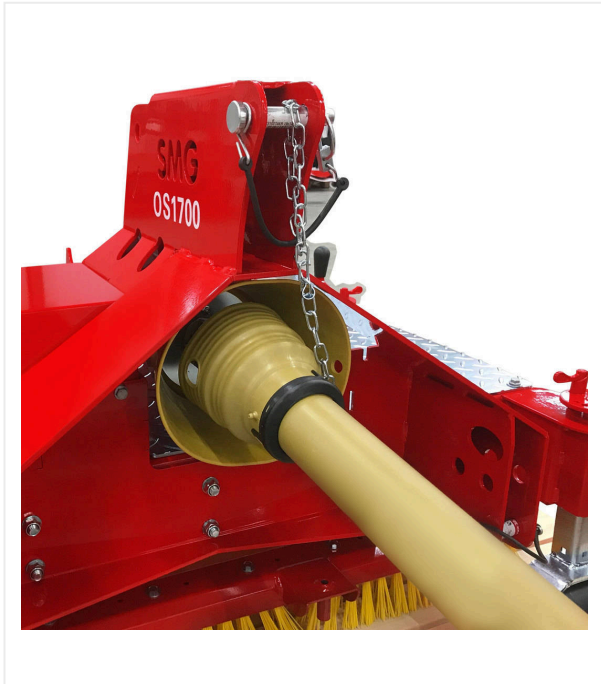

Szczotka oscylacyjna OS1700 / OS1700 PTO / Szczegółowe widoki

SZCZOTKA OSCYLACYJNA - WYPEŁNIANIE

**Zapfwellen mit Heckdreipunktaufnahme,
Antrieb über Zapfwellen**