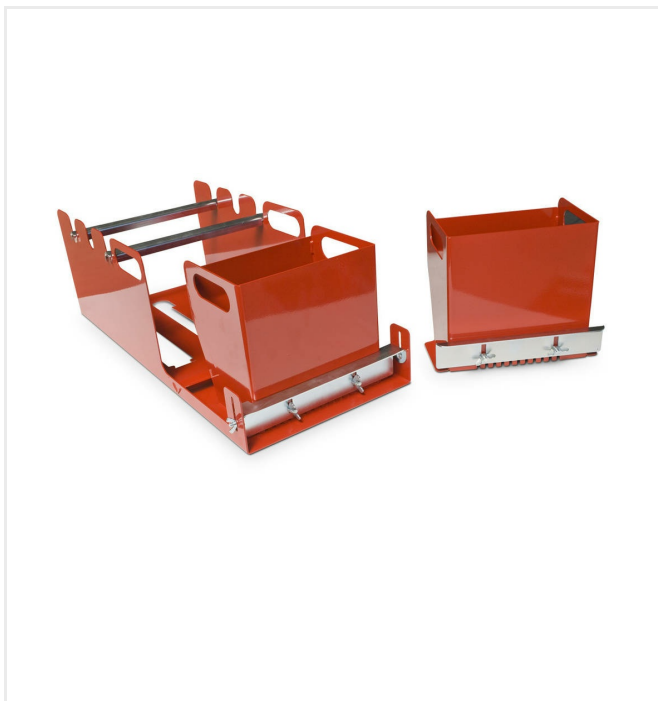

Склейка - Инструменты и приспособления GlueFix GF300 / GF400

Отдельные части крупным планом

GlueFix GF300 / GF400