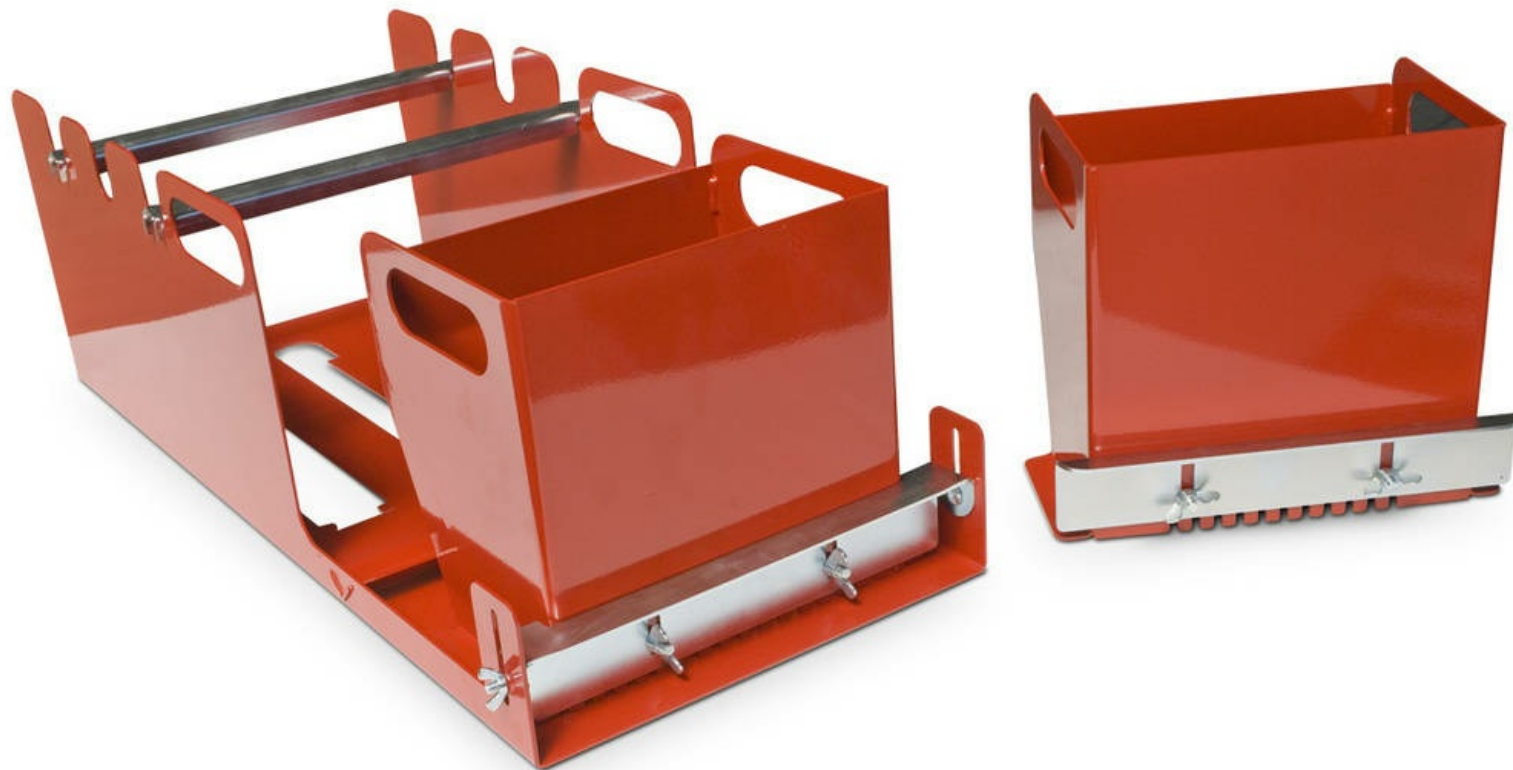

Склейка - Инструменты и приспособления
GlueFix GF300 / GF400