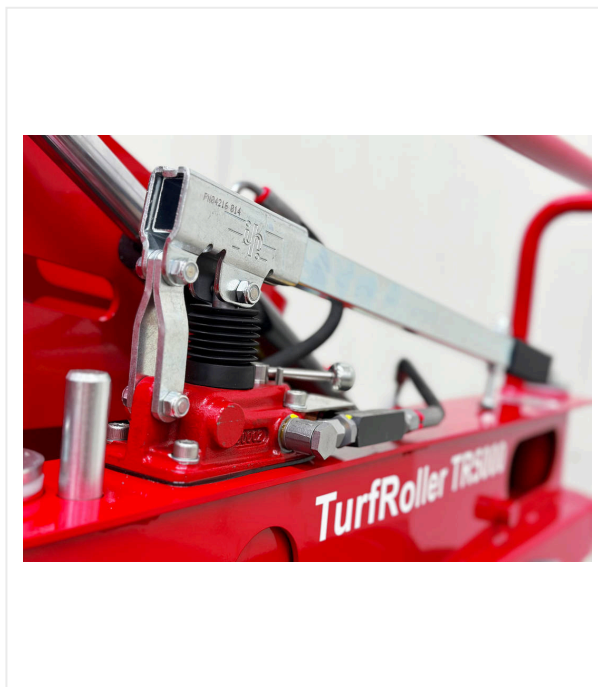

TurfRoller TR5000

TURFROLLER - ИНСТРУМЕНТЫ И ПРИСПОСОБЛЕНИЯ

TurfRoller TR5000 / Отдельные части крупным планом

TURFROLLER - ИНСТРУМЕНТЫ И ПРИСПОСОБЛЕНИЯ

TurfRoller TR5000

Мощность

Гидравлический насос, грузоподъёмность до 1500 кг.

Манёвренность

Уникальная система рулевого управления для переднего и заднего мостов.

TurfRoller TR5000 / Отдельные части крупным планом

TURFROLLER - ИНСТРУМЕНТЫ И ПРИСПОСОБЛЕНИЯ

Лёгкость

8 газонных шин для минимизации давления на поверхность.

Компактность

Чрезвычайно компактные транспортные габариты.

TurfRoller TR5000 / Отдельные части крупным планом

TURFROLLER - ИНСТРУМЕНТЫ И ПРИСПОСОБЛЕНИЯ

Номер(а) изделия(й): 6400214

Высота подъёма 400 мм

Грузоподъёмность прибл. 1500 кг