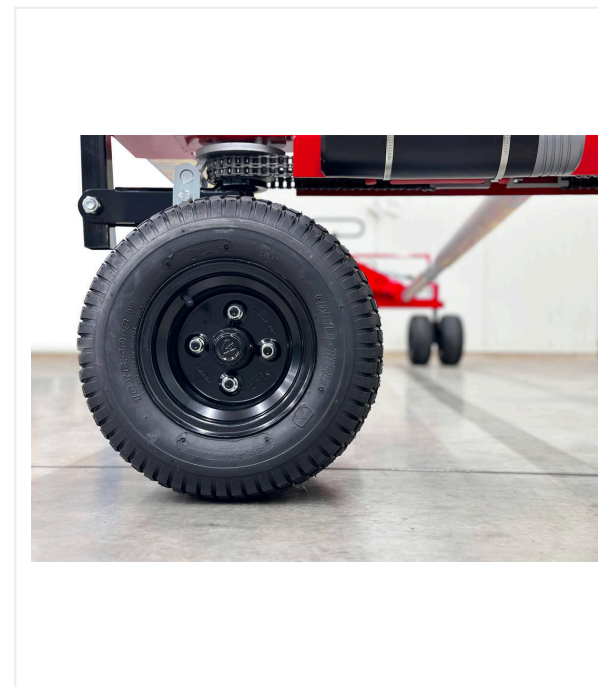

TurfRoller TR5000

TURFROLLER - ИНСТРУМЕНТЫ И ПРИСПОСОБЛЕНИЯ

TurfRoller TR5000 / Отдельные части крупным планом

TURFROLLER - ИНСТРУМЕНТЫ И ПРИСПОСОБЛЕНИЯ

TurfRoller TR5000

Мощность

Гидравлический насос, грузоподъёмность до 1500 кг.

Манёвренность

Уникальная система рулевого управления для переднего и заднего мостов.

TurfRoller TR5000 / Отдельные части крупным планом

TURFROLLER - ИНСТРУМЕНТЫ И ПРИСПОСОБЛЕНИЯ

Лёгкость

8 газонных шин для минимизации давления на поверхность.

Компактность

Чрезвычайно компактные транспортные габариты.

TurfRoller TR5000 / Отдельные части крупным планом

TURFROLLER - ИНСТРУМЕНТЫ И ПРИСПОСОБЛЕНИЯ

Номер(а) изделия(й): 6400214

Высота подъёма 400 мм

Грузоподъёмность прибл. 1500 кг