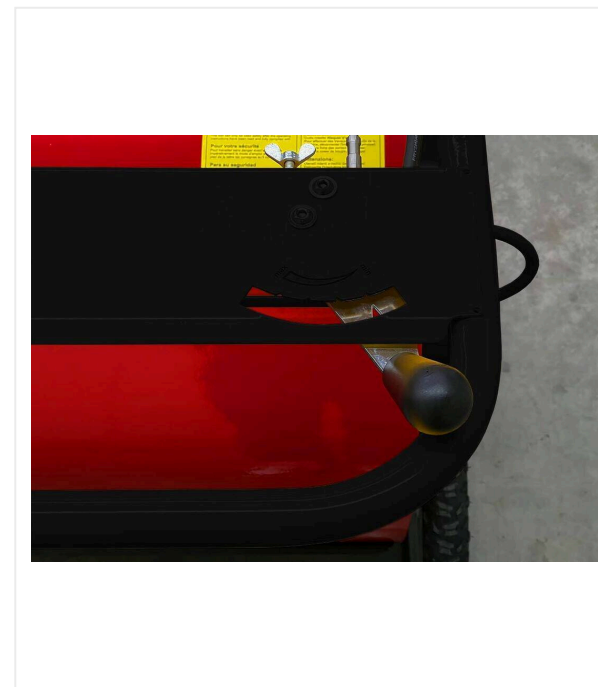

## ТОЧНОСТЬ

Количество разбросанного гранулята можно точно контролировать с помощью регулируемой скорости вибрационного сита.