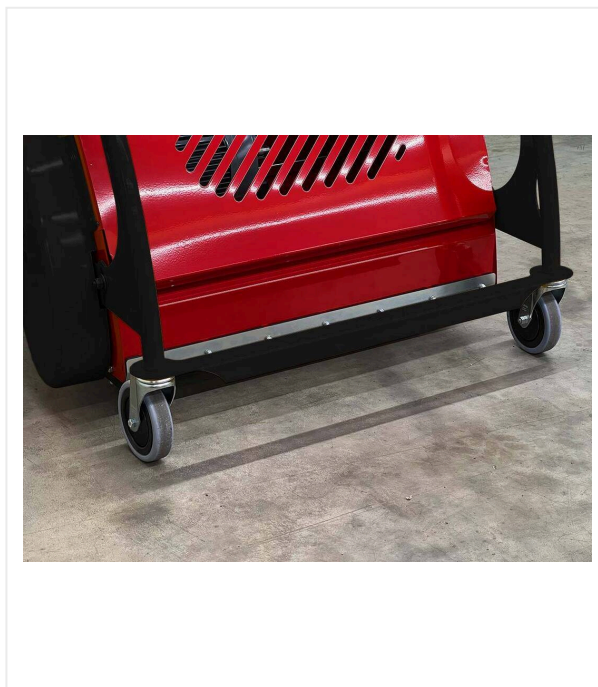

РАБОЧАЯ ШИРИНА

Рабочая ширина 700 мм Обеспечивает производительность по площади до 600 м²/ч.