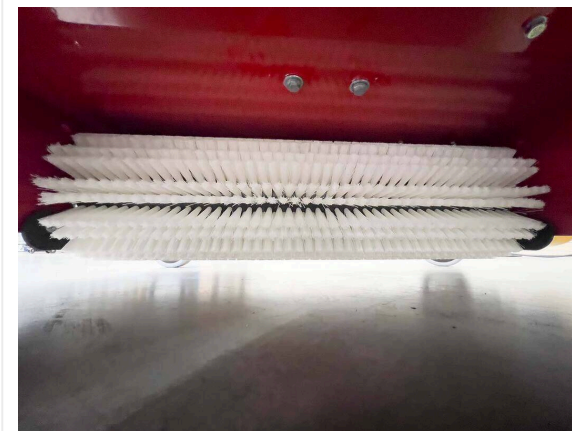

CarpetWonder CW95 / Отдельные части крупным планом

CARPETWONDER - УХОД