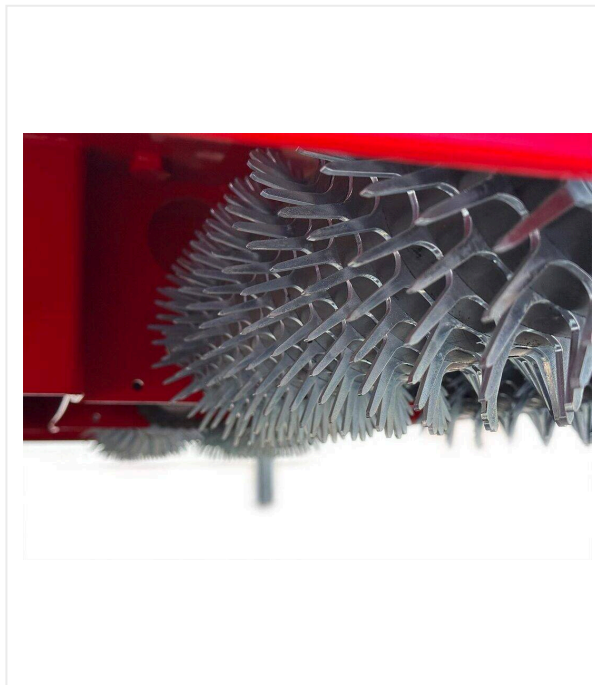

# Decompactor DC1500

ДЕКОМПАКТОР - УХОД

**Прицепное оборудование для тракторов для разрыхления наполнителя в искусственном газоне и выпрямления волокон**

Машина подходит, например, для длинноворсовых покрытий футбольных полей и коротковорсовых покрытий теннисных кортов. Она оснащена шестью шипованными валками с колёсным приводом, которые с помощью специального передаточного отношения разрыхляют наполнитель искусственного газона и одновременно выпрямляют волокна. Максимальная глубина обработки 3,5 см точно регулируется с помощью задней трёхточечной навески. При рекомендуемой рабочей скорости от 7 до 12 км/ч и ширине захвата 1500 мм DC1500 обеспечивается высокая производительность по площади. Она совместима с обычными коммунальными тракторами с мощностью двигателя не менее 20 л.с. Для удобства хранения DC1500 оснащена складными опорными ножками.

## Эффективность

6 шипованных валков с разной степенью разгона.

## Точность

Шипованные валки с зубьями создают лёгкий эффект встряхивания, благодаря чему материал наполнителя разрыхляется.

## Практичность

Глубина обработки регулируется с помощью задней трёхточечной навески.