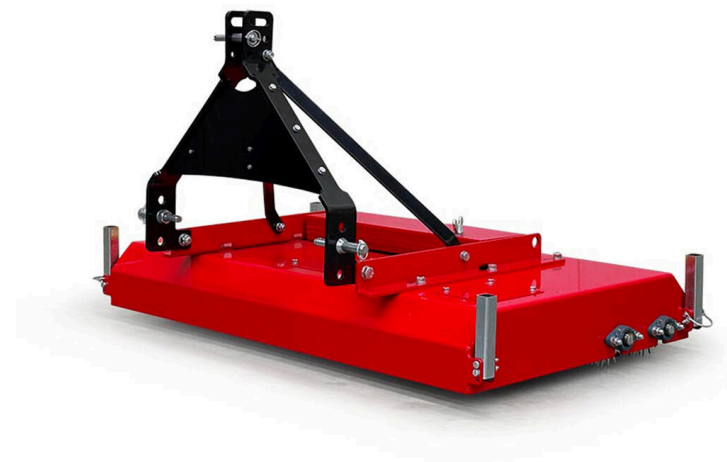

# Decompactor DC1500

ДЕКОМПАКТОР - УХОД

**Прицепное оборудование для тракторов для разрыхления наполнителя в искусственном газоне и выпрямления волокон**

Машина подходит, например, для длинноворсовых покрытий футбольных полей и коротковорсовых покрытий теннисных кортов. Она оснащена шестью шипованными валками с колёсным приводом, которые с помощью специального передаточного отношения разрыхляют наполнитель искусственного газона и одновременно выпрямляют волокна. Максимальная глубина обработки 3,5 см точно регулируется с помощью задней трёхточечной навески. При рекомендуемой рабочей скорости от 7 до 12 км/ч и ширине захвата 1500 мм DC1500 обеспечивается высокая производительность по площади. Она совместима с обычными коммунальными тракторами с мощностью двигателя не менее 20 л.с. Для удобства хранения DC1500 оснащена складными опорными ножками.

## Эффективность

6 шипованных валков с разной степенью разгона.

## Точность

Шипованные валки с зубьями создают лёгкий эффект встряхивания, благодаря чему материал наполнителя разрыхляется.

## Практичность

Глубина обработки регулируется с помощью задней трёхточечной навески.