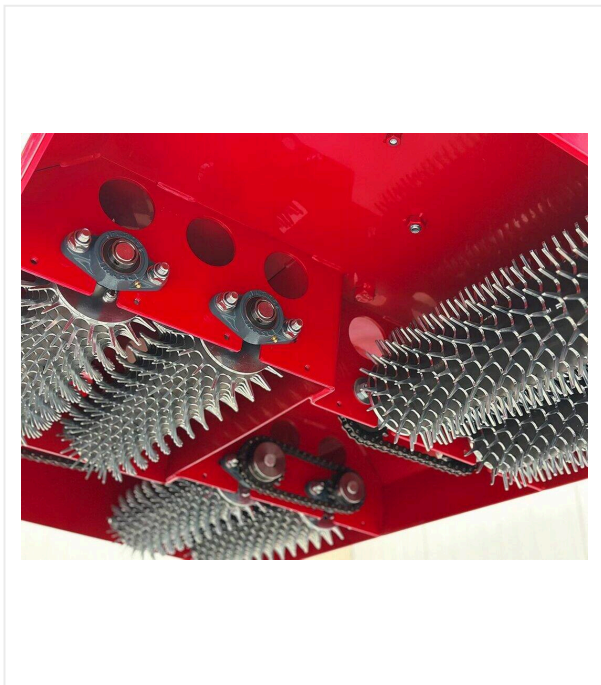

# Decompactor DC1500

ДЕКОМПАКТОР - УХОД

**Прицепное оборудование для тракторов для разрыхления наполнителя в искусственном газоне и выпрямления волокон**

Машина подходит, например, для длинноворсовых покрытий футбольных полей и коротковорсовых покрытий теннисных кортов. Она оснащена шестью шипованными валками с колёсным приводом, которые с помощью специального передаточного отношения разрыхляют наполнитель искусственного газона и одновременно выпрямляют волокна. Максимальная глубина обработки 3,5 см точно регулируется с помощью задней трёхточечной навески. При рекомендуемой рабочей скорости от 7 до 12 км/ч и ширине захвата 1500 мм DC1500 обеспечивается высокая производительность по площади. Она совместима с обычными коммунальными тракторами с мощностью двигателя не менее 20 л.с. Для удобства хранения DC1500 оснащена складными опорными ножками.

## Эффективность

6 шипованных валков с разной степенью разгона.

## Точность

Шипованные валки с зубьями создают лёгкий эффект встряхивания, благодаря чему материал наполнителя разрыхляется.

## Практичность

Глубина обработки регулируется с помощью задней трёхточечной навески.