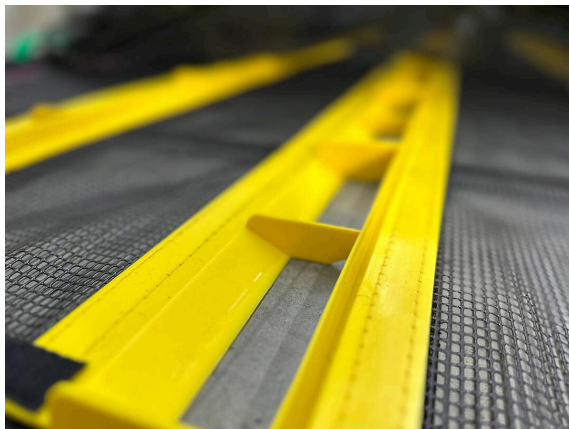

LeaveSweep LS2400

LEAVESWEEP - УХОД

LeaveSweep для ухода за искусственным газоном.

LeaveSweep собирает листья и мусор.

LeaveSweep LS2400 / Отдельные части крупным планом

LEAVESWEEP - УХОД

LeaveSweep LS2400

LeaveSweep LS2400

LeaveSweep LS2400

LeaveSweep LS2400 / Отдельные части крупным планом

LEAVESWEEP - УХОД

LeaveSweep LS2400

LeaveSweep LS2400

LeaveSweep LS2400 / Отдельные части крупным планом

LEAVESWEEP - УХОД

Номер(а) изделия(й):