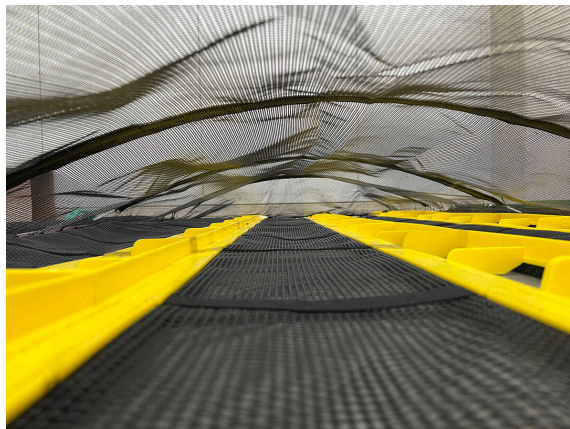

LeaveSweep LS2400

LEAVESWEEP - УХОД

LeaveSweep для ухода за искусственным газоном.

LeaveSweep собирает листья и мусор.

LeaveSweep LS2400 / Отдельные части крупным планом

LEAVESWEEP - УХОД

LeaveSweep LS2400

LeaveSweep LS2400

LeaveSweep LS2400

LeaveSweep LS2400 / Отдельные части крупным планом

LEAVESWEEP - УХОД

LeaveSweep LS2400

LeaveSweep LS2400

LeaveSweep LS2400 / Отдельные части крупным планом

LEAVESWEEP - УХОД

Номер(а) изделия(й):