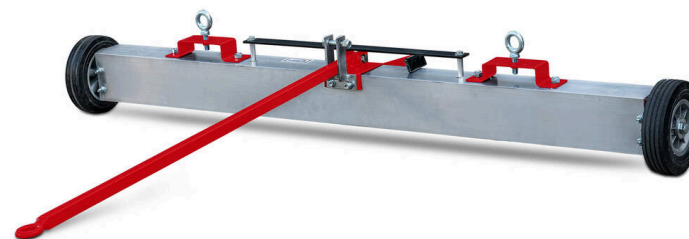

# Магнитная планка ML1500

МАГНИТНАЯ ПЛАНКА - УХОД

## Магнитная планка для ухода за искусственным газоном

Магнитная планка ML1500 – идеальное дополнительное приспособление для повышения безопасности и чистоты искусственных газонов и спортивных площадок с покрытием. Этот мощный магнитный инструмент, предназначенный для крепления к задней сцепке Sportchamp, с минимальными усилиями удаляет опасный металлический мусор.

Оснащённый магнитной планкой шириной 1500 мм, установленной между двумя колесами с плавным ходом, ML1500 перемещается по игровому полю, собирая скрытые гвозди, винты, металлическую стружку и другие магнитные материалы, которые могут представлять опасность для игроков или техники.

После очистки поля просто снимите инструмент и отключите магнитное поле, чтобы безопасно освободить его от собранного мусора.

ML1500 подходит для использования как на искусственных газонах, так и на кортах с напылённым или многослойным покрытием, обеспечивая комплексный уход за площадкой без нарушения структуры газона.