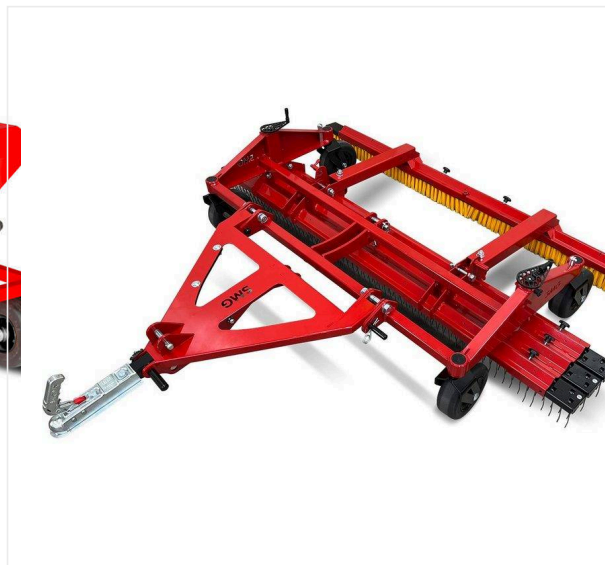

SportChamp SC2BL / Отдельные части крупным планом

SPORTCHAMP - УХОД

Пневматический снегоочиститель

№ арт. 6400012

Распылитель

№ арт. 6400025

Разбрасывающее устройство 800 мм

№ арт. 6400133

SportChamp SC2BL / Отдельные части крупным планом

SPORTCHAMP - УХОД

Разбрасывающее устройство 1400 мм

№ арт. 6400167

TurfTuner TT2000

№ арт. 6240054

Навесное орудие для рыхления и выпрямление ворса искусственного газона.