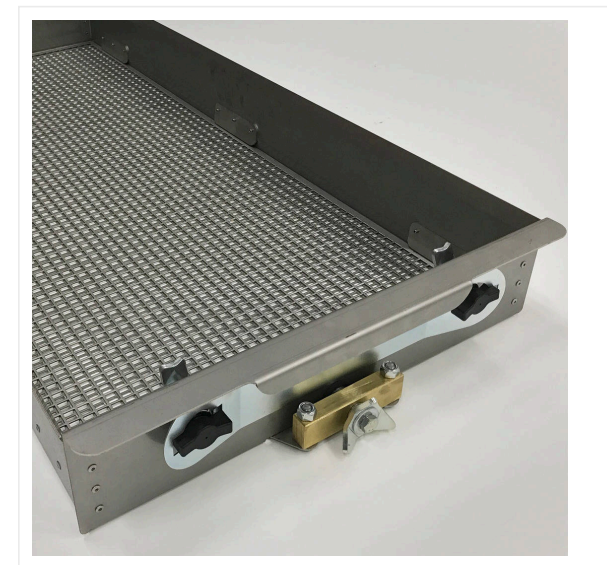

УДОБСТВО

Вибрационное сито с регулировкой 4 - 10 мм отделяет грязь от наполнителя с одновременным его возвратом.

SportChamp SC2BL / Отдельные части крупным планом

SPORTCHAMP - УХОД

ЩАДЯЩАЯ РАБОТА

Шины, специально предназначенные для использования на газоне, обеспечивают низкое давление на грунт.