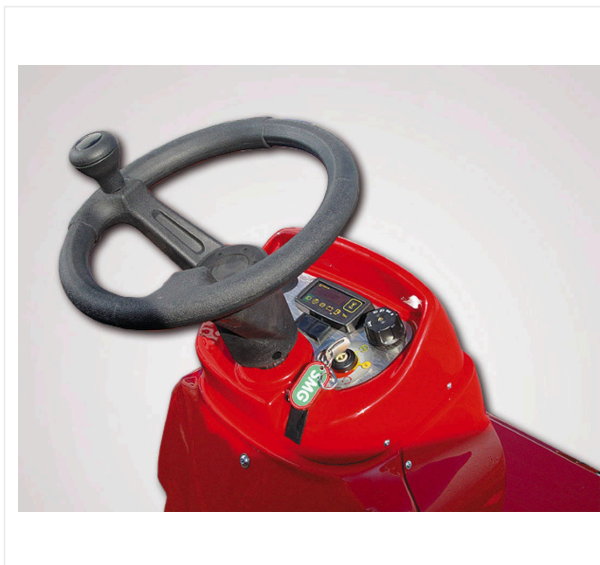

Помимо обычного еженедельного технического ухода SMG SportChamp может выполнять ежегодную генеральную и глубокую очистку.

Пылевые фильтры SMG соответствуют стандарту DIN EN60335-2-69 / класс опасности пыли «М» и стандарту EN779 «F8» или «F9». Пыль с высокой долей мелких частиц, а также гранулы / абразивные волокна (микропластик) отсасываются с помощью мощной турбины и связываются в фильтре.

SportChamp SC2BL / Отдельные части крупным планом

SPORTCHAMP - УХОД

SportChamp SC2BL

ХОРОШИЙ ОБЗОР

Дисплей с часами работы для интервалов технического обслуживания, включая сообщение кодов ошибок для контроля всех функций.

УДОБСТВО

Вибрационное сито с регулировкой 4 - 10 мм отделяет грязь от наполнителя с одновременным его возвратом.

SportChamp SC2BL / Отдельные части крупным планом

SPORTCHAMP - УХОД

ЩАДЯЩАЯ РАБОТА

Шины, специально предназначенные для использования на газоне, обеспечивают низкое давление на грунт.