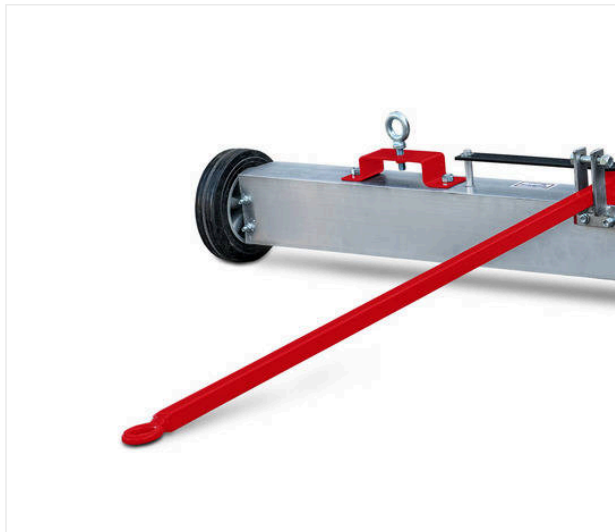

SportChamp SC2BL/E / Отдельные части крупным планом

SPORTCHAMP - УХОД

Магнитная планка ML1500

№ арт. 6220297

Магнитная планка для ухода за искусственным газоном.