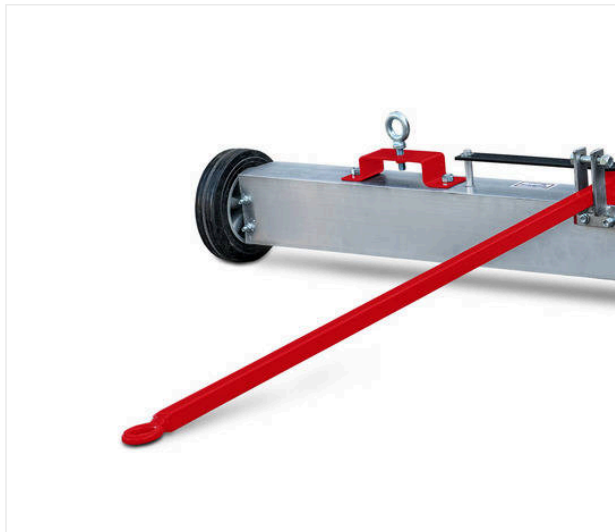

SportChamp SC2BL/E / Отдельные части крупным планом

SPORTCHAMP - УХОД

SportChamp SC2BL/E

SportChamp SC2BL/E / Отдельные части крупным планом

SPORTCHAMP - УХОД

Магнитная планка ML1500

№ арт. 6220297

Магнитная планка для ухода за искусственным газоном.

Выравнивающее щёточное устройство – крепление сзади

№ арт. 6220935

Выравнивающее щёточное / разрыхлительное устройство

№ арт. 6220935 + 6223425

или с дополнительной щёткой:

№ изд. 6220935 + 6221475

SportChamp SC2BL/E / Отдельные части крупным планом