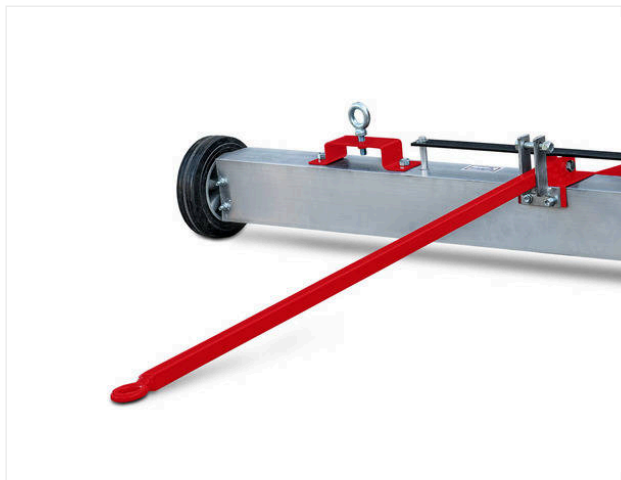

**УДОБСТВО**

Вибрационное сито с регулировкой 4 - 10 мм отделяет грязь от наполнителя с одновременным его возвратом.

## SportChamp SC2D / Отдельные части крупным планом

SPORTCHAMP - УХОД

### **ЩАДЯЩАЯ РАБОТА**

Шины, специально предназначенные для использования на газоне, обеспечивают низкое давление на грунт.

## SportChamp SC2D / Отдельные части крупным планом

SPORTCHAMP - УХОД

Магнитная планка ML1500

№ арт. 6220297

Магнитная планка для ухода за искусственным газоном.

Выравнивающее щёточное устройство – крепление сзади