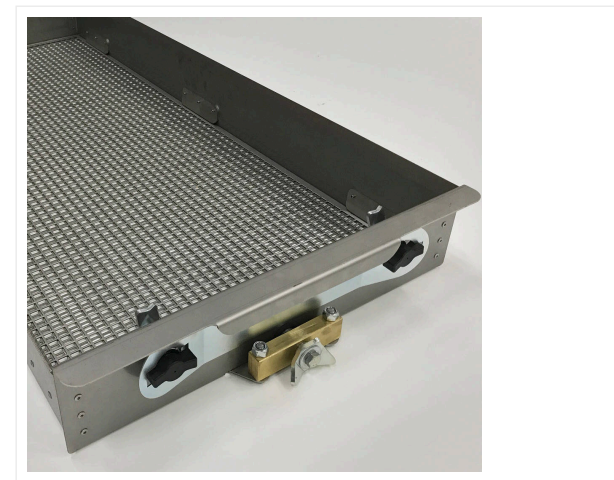

**УДОБСТВО**

Вибрационное сито с регулировкой 4 - 10 мм отделяет грязь от наполнителя с одновременным его возвратом.