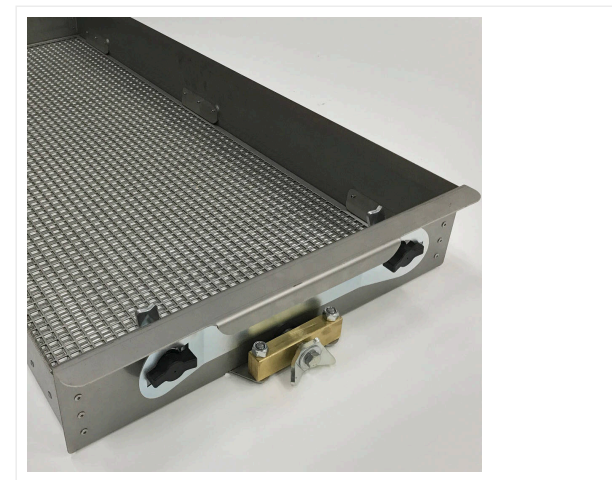

**УДОБСТВО**

Вибрационное сито с регулировкой 4 - 10 мм отделяет грязь от наполнителя с одновременным его возвратом.