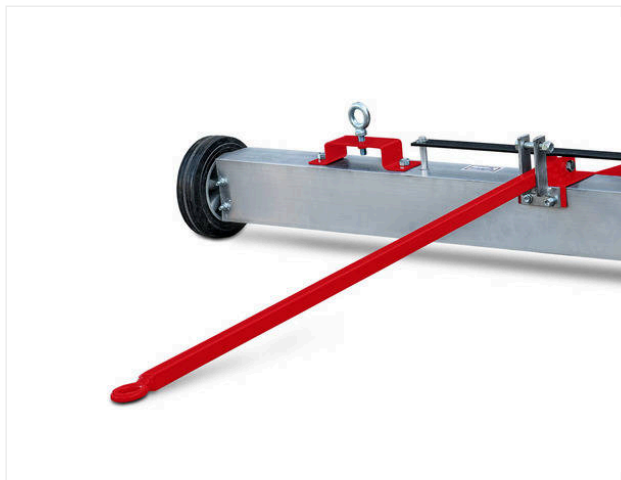

**УДОБСТВО**

Вибрационное сито с регулировкой 4 - 10 мм отделяет грязь от наполнителя с одновременным его возвратом.

## SportChamp SC2D / Отдельные части крупным планом

SPORTCHAMP - УХОД

### ЩАДЯЩАЯ РАБОТА

Шины, специально предназначенные для использования на газоне, обеспечивают низкое давление на грунт.

## SportChamp SC2D / Отдельные части крупным планом

SPORTCHAMP - УХОД

**Магнитная планка ML1500**

№ арт. 6220297

Магнитная планка для ухода за искусственным газоном.  
Д 1500 x Ш 300 x В 300 мм

**Выравнивающее щёточное устройство – крепление сзади**