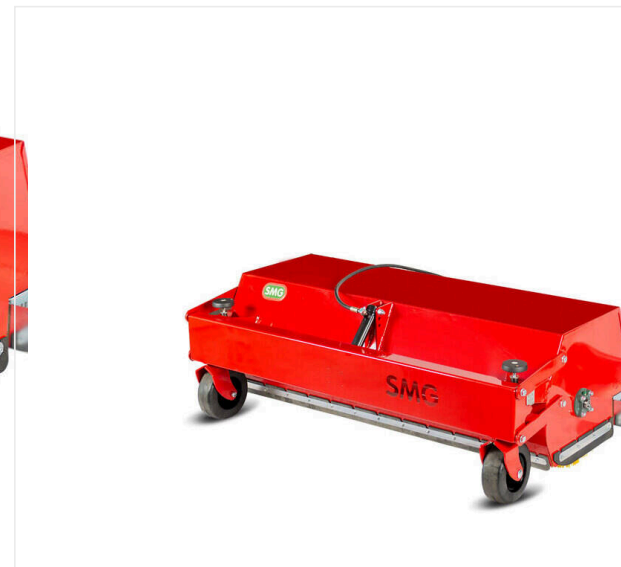

Вращающаяся щётка 1500 мм

№ арт. 6400017

Универсальное устройство для ухода и очистки спортивных дорожек и искусственных газонов.

SportChamp SC3D4HL / Отдельные части крупным планом

SPORTCHAMP - УХОД

**Вращающееся щёточное устройство со шнеком 1000
мм**