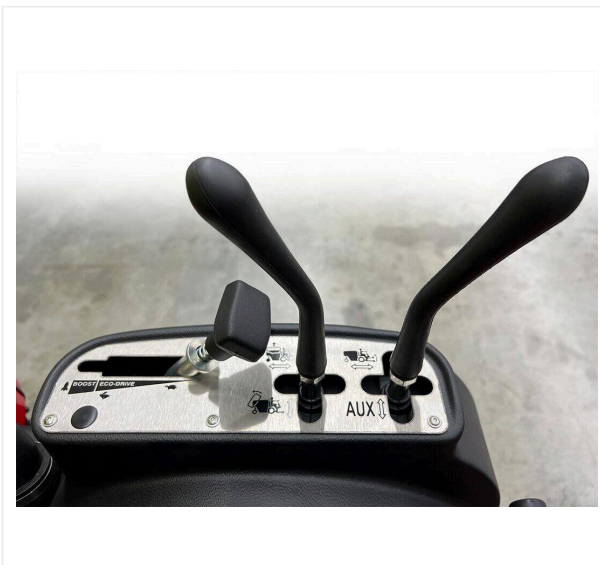

Дисплей

Для контроля функций и межсервисных интервалов.

SportChamp SC3D4HL / Отдельные части крупным планом

SPORTCHAMP - УХОД

Педаль

Бесступенчатый гидростатический привод.

Простота обращения

Эргономично расположенные органы управления.

Сцепка

ВОМ для приведения в действие навесного оборудования.

SportChamp SC3D4HL / Отдельные части крупным планом

SPORTCHAMP - УХОД

Колёса

Шины, специально предназначенные для использования на искусственных газонах, обеспечивают минимальное давление на грунт.