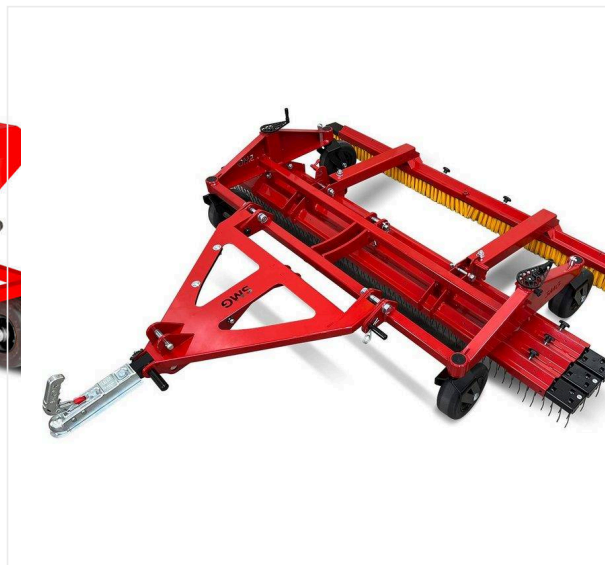

№ арт. 6400133

SportChamp SC3D4HL / Отдельные части крупным планом

SPORTCHAMP - УХОД

Разбрасывающее устройство 1400 мм

№ арт. 6400167

TurfTuner TT2000

№ арт. 6240054

Навесное орудие для рыхления и выпрямление ворса искусственного газона.