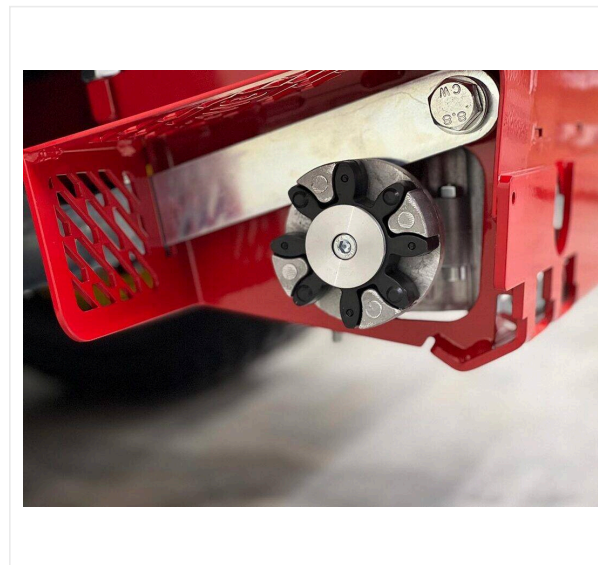

Дисплей

Для контроля функций и межсервисных интервалов.

SportChamp SC3D4HL / Отдельные части крупным планом

SPORTCHAMP - УХОД

Педаль

Бесступенчатый гидростатический привод.

Простота обращения

Эргономично расположенные органы управления.

Сцепка

ВОМ для приведения в действие навесного оборудования.

SportChamp SC3D4HL / Отдельные части крупным планом

SPORTCHAMP - УХОД

Колёса

Шины, специально предназначенные для использования на искусственных газонах, обеспечивают минимальное давление на грунт.