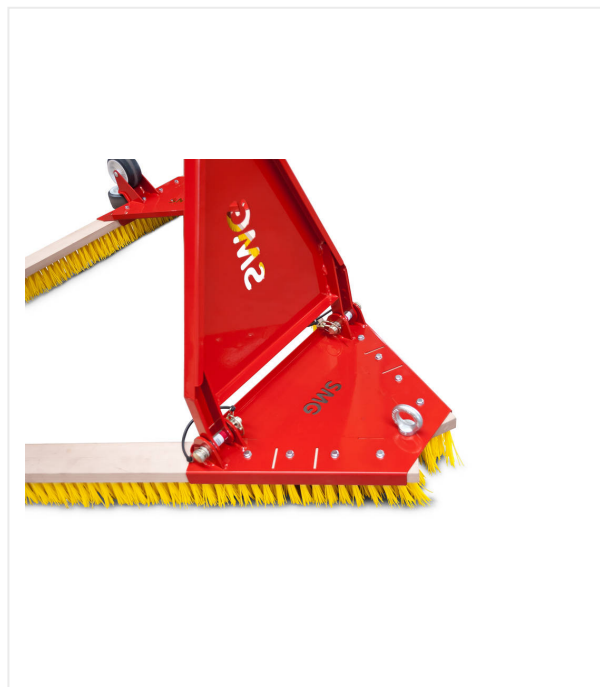

Треугольная щётка DB1600

ТРЕУГОЛЬНАЯ ЩЁТКА - УХОД

Треугольная щётка для искусственного газона.

Треугольная щётка для равномерного выравнивания поверхности искусственного газона с наполнителем. Тяговое дышло со съёмными сцепными приборами и четыре транспортных ролика облегчают перемещение.

Треугольная щётка DV1600 / Отдельные части крупным планом

ТРЕУГОЛЬНАЯ ЩЁТКА - УХОД

МОБИЛЬНОСТЬ

Лёгкая транспортировка благодаря транспортным роликам с обеих сторон.

ФУНКЦИОНАЛЬНОСТЬ

Съёмный сцепной прибор.

Треугольная щётка DV1600 / Отдельные части крупным планом

ТРЕУГОЛЬНАЯ ЩЁТКА - УХОД

Номер(а) изделия(й):	6211805
Рабочая ширина	1800 мм
Вес	39 кг
Размеры	Д 1998 x Ш 1723 x В 365 мм

Мы оставляем за собой право на технические изменения