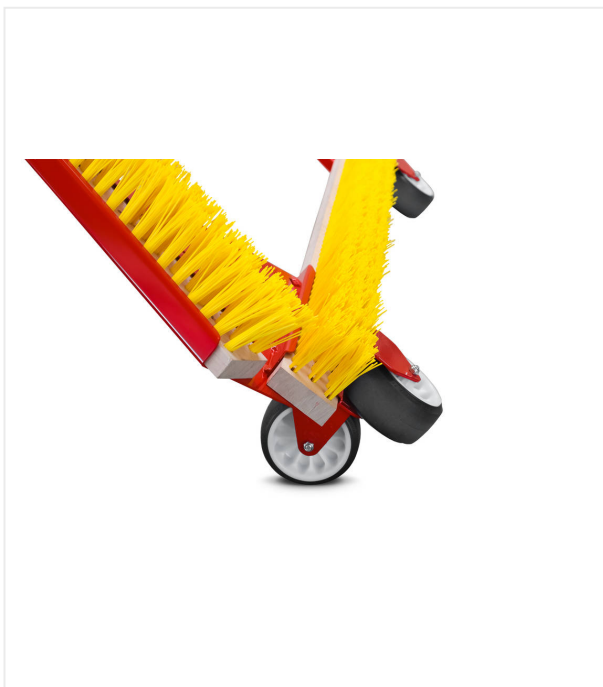

Треугольная щётка DB1600

ТРЕУГОЛЬНАЯ ЩЁТКА - УХОД

Треугольная щётка для искусственного газона.

Треугольная щётка для равномерного выравнивания поверхности искусственного газона с наполнителем. Тяговое дышло со съёмными сцепными приборами и четыре транспортных ролика облегчают перемещение.

Треугольная щётка DV1600 / Отдельные части крупным планом

ТРЕУГОЛЬНАЯ ЩЁТКА - УХОД

МОБИЛЬНОСТЬ

Лёгкая транспортировка благодаря транспортным роликам с обеих сторон.

ФУНКЦИОНАЛЬНОСТЬ

Съёмный сцепной прибор.

Треугольная щётка DV1600 / Отдельные части крупным планом

ТРЕУГОЛЬНАЯ ЩЁТКА - УХОД

Номер(а) изделия(й):	6211805
Рабочая ширина	1800 мм
Вес	39 кг
Размеры	Д 1998 x Ш 1723 x В 365 мм

Мы оставляем за собой право на технические изменения