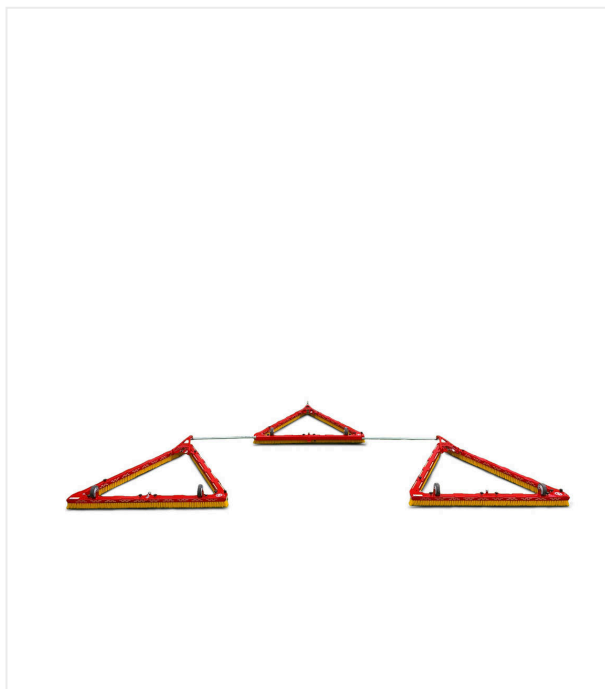

Треугольная щётка DB1600F / Отдельные части крупным планом

ТРЕУГОЛЬНАЯ ЩЁТКА - УХОД

Тройная
перекладины выдвинуты.