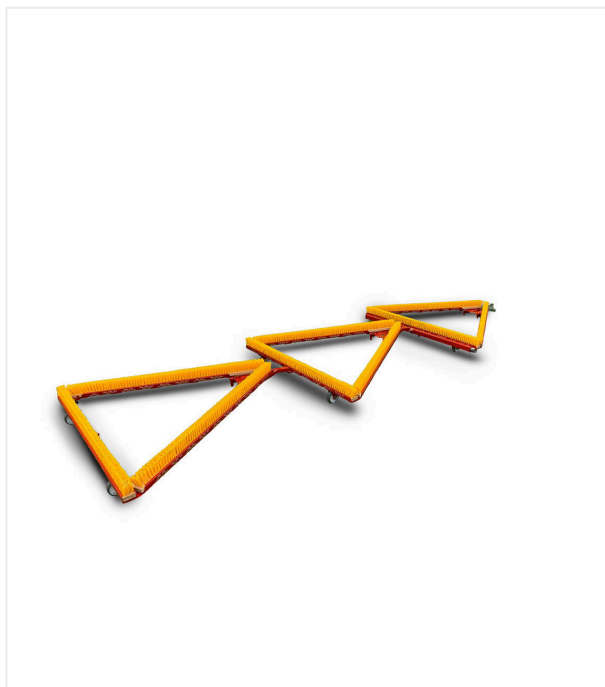

Треугольная щётка DB1600F

ТРЕУГОЛЬНАЯ ЩЁТКА - УХОД

Лёгкая, прочная и складная треугольная щётка для искусственного газона.

Лёгкая, прочная и складная треугольная щётка с погодоустойчивым пластиковым корпусом предназначена для эффективного прочёсывания синтетических газонов. Обращение облегчается благодаря дышлу с комбинацией сцепки / петли и двум транспортным роликам.

Треугольная щётка DB1600F / Отдельные части крупным планом

ТРЕУГОЛЬНАЯ ЩЁТКА - УХОД

ЭКОНОМИЯ МЕСТА

Складывается для упрощения транспортировки и компактного хранения.

ОБРАЩЕНИЕ

Транспортные ролики для удобства маневрирования.

УДОБСТВО

Щётки с пластиковыми корпусами можно заменять без инструментов.

Треугольная щётка DB1600F / Отдельные части крупным планом

ТРЕУГОЛЬНАЯ ЩЁТКА - УХОД

ТРОЙНАЯ

транспортировка.

Тройная

поперечины убраны.

Треугольная щётка DB1600F / Отдельные части крупным планом

ТРЕУГОЛЬНАЯ ЩЁТКА - УХОД

Номер(а) изделия(й): 6236543

Рабочая ширина 1700 мм

Вес 33 кг

Размеры Д 1998 x Ш 1723 x В 365 мм

Мы оставляем за собой право на технические изменения