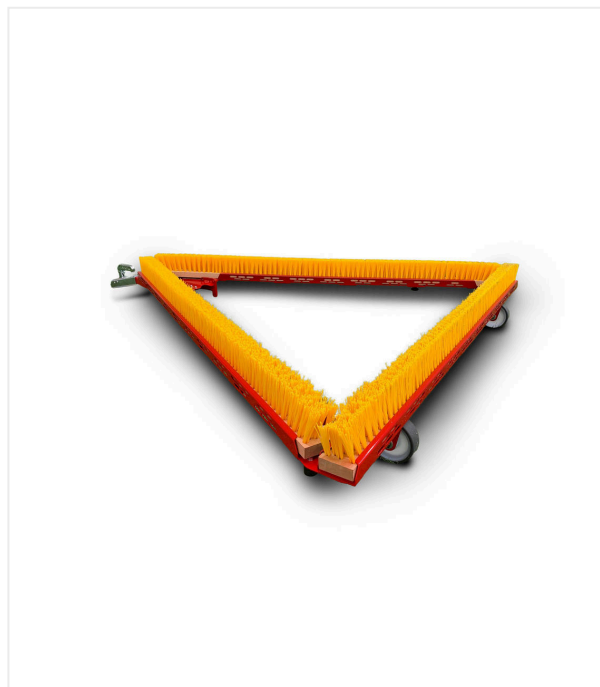

Треугольная щётка DB1600F

ТРЕУГОЛЬНАЯ ЩЁТКА - УХОД

Лёгкая, прочная и складная треугольная щётка для искусственного газона.

Лёгкая, прочная и складная треугольная щётка с погодоустойчивым пластиковым корпусом предназначена для эффективного прочёсывания синтетических газонов. Обращение облегчается благодаря дышлу с комбинацией сцепки / петли и двум транспортным роликам.

Треугольная щётка DB1600F / Отдельные части крупным планом

ТРЕУГОЛЬНАЯ ЩЁТКА - УХОД

ЭКОНОМИЯ МЕСТА

Складывается для упрощения транспортировки и компактного хранения.

ОБРАЩЕНИЕ

Транспортные ролики для удобства маневрирования.

УДОБСТВО

Щётки с пластиковыми корпусами можно заменять без инструментов.

Треугольная щётка DB1600F / Отдельные части крупным планом

ТРЕУГОЛЬНАЯ ЩЁТКА - УХОД

ТРОЙНАЯ

транспортировка.

Тройная

поперечины убраны.

Треугольная щётка DB1600F / Отдельные части крупным планом

ТРЕУГОЛЬНАЯ ЩЁТКА - УХОД

Номер(а) изделия(й): 6236543

Рабочая ширина 1700 мм

Вес 33 кг

Размеры Д 1998 x Ш 1723 x В 365 мм

Мы оставляем за собой право на технические изменения