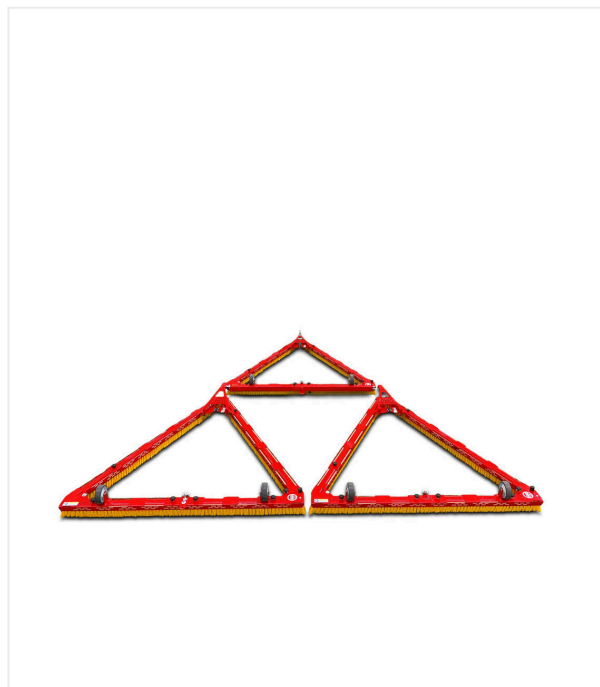

Треугольная щётка DB1600F

ТРЕУГОЛЬНАЯ ЩЁТКА - УХОД

Лёгкая, прочная и складная треугольная щётка для искусственного газона.

Лёгкая, прочная и складная треугольная щётка с погодоустойчивым пластиковым корпусом предназначена для эффективного прочёсывания синтетических газонов. Обращение облегчается благодаря дышлу с комбинацией сцепки / петли и двум транспортным роликам.

Треугольная щётка DB1600F / Отдельные части крупным планом

ТРЕУГОЛЬНАЯ ЩЁТКА - УХОД

ЭКОНОМИЯ МЕСТА

Складывается для упрощения транспортировки и компактного хранения.

ОБРАЩЕНИЕ

Транспортные ролики для удобства маневрирования.

УДОБСТВО

Щётки с пластиковыми корпусами можно заменять без инструментов.

Треугольная щётка DB1600F / Отдельные части крупным планом

ТРЕУГОЛЬНАЯ ЩЁТКА - УХОД

ТРОЙНАЯ

транспортировка.

Тройная

поперечины убраны.

Треугольная щётка DB1600F / Отдельные части крупным планом

ТРЕУГОЛЬНАЯ ЩЁТКА - УХОД

Номер(а) изделия(й): 6236543

Рабочая ширина 1700 мм

Вес 33 кг

Размеры Д 1998 x Ш 1723 x В 365 мм

Мы оставляем за собой право на технические изменения