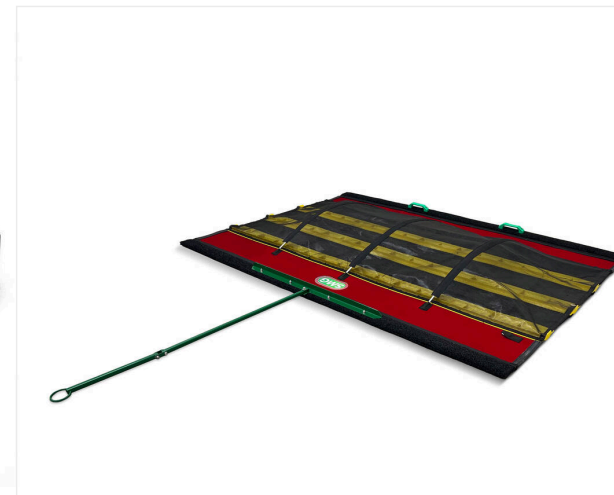

LeaveSweep LS2400

№ арт. 3208573

LeaveSweep собирает листья и мусор.