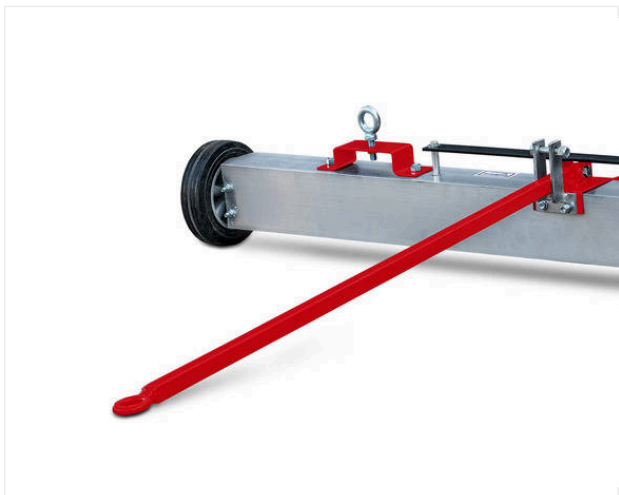

TurfBoy TB1 Eco DC / Отдельные части крупным планом

TURFBOY - УХОД

Магнитная планка ML1500

№ арт. 6220297

Магнитная планка для ухода за искусственным газоном.
Д 1500 x Ш 300 x В 300 мм