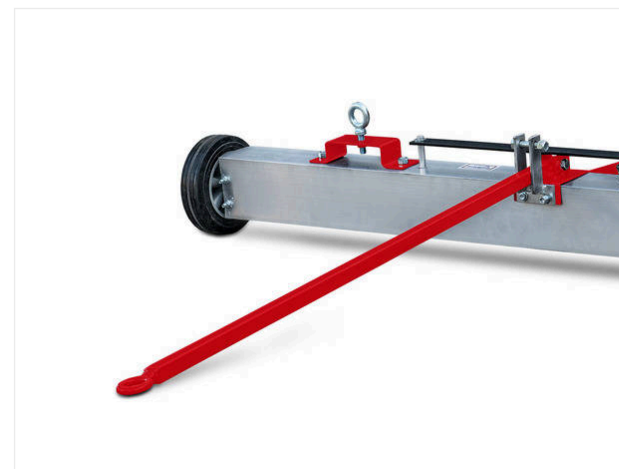

Магнитная планка ML1500

№ арт. 6220297

Магнитная планка для ухода за искусственным газоном.