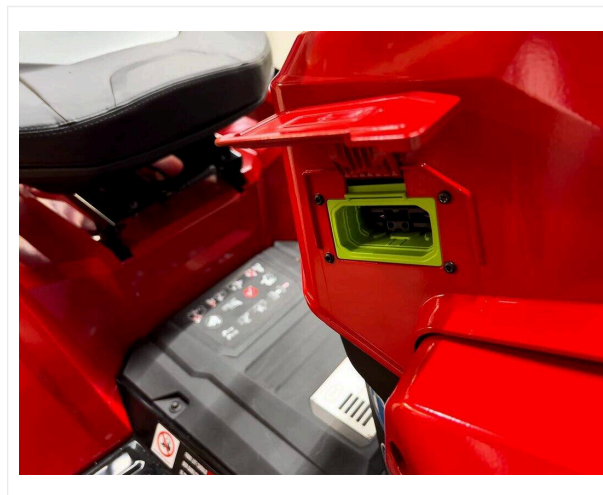

Удобство

Аккумулятор снимать не требуется, есть разъем для прямой зарядки аккумулятора.