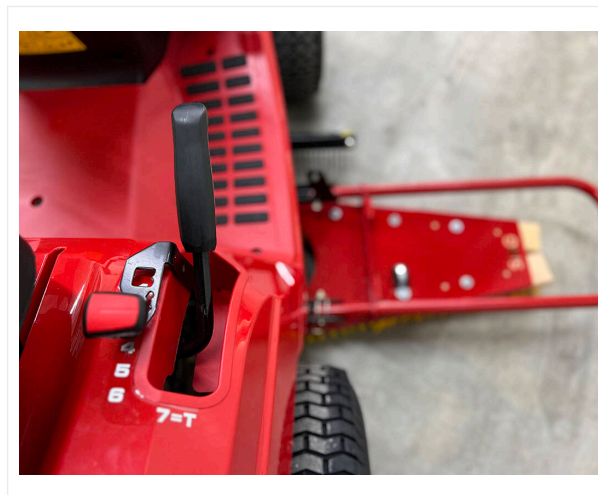

Треугольные щётки для выпрямления ворса с шириной захвата 2 000 мм можно поднимать.

TB1 Eco также оснащена сцепным устройством для различных навесных орудий, например, треугольных щёток, прицепного коврика, магнитной планки и ремённого разбрасывателя BeltSpreader BS800.

TurfBoy TB1 Eco / Отдельные части крупным планом

TURFBOY - УХОД

Мощность

2-цилиндровый бензиновый двигатель с воздушным охлаждением / 13 кВт (17,7 л.с.)

Удобство

Гидростатический привод.

Простота обращения

Эргономично расположенные органы управления.

TurfBoy TB1 Eco / Отдельные части крупным планом

TURFBOY - УХОД

Удобно

Боковой отсек с подстаканником и USB-портом для зарядки.

Комбинация

Регулируемые зубья и прицепные щётки.

Безопасность

Положение фиксации зубьев.

TurfBoy TB1 Eco / Отдельные части крупным планом

TURFBOY - УХОД

Колёса

Шины, специально предназначенные для использования на искусственных газонах, обеспечивают минимальное давление на грунт.

Сцепное устройство