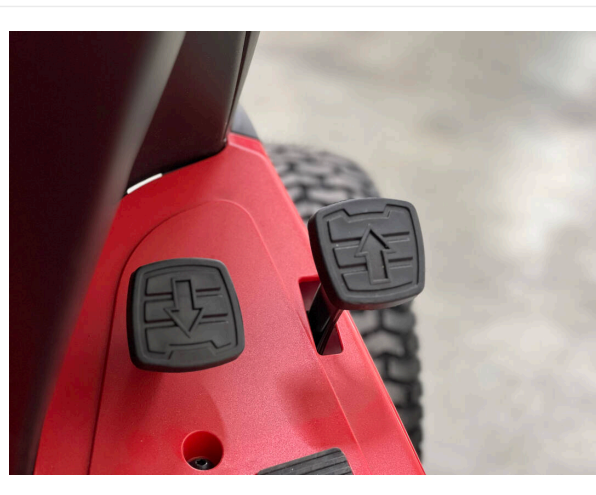

Удобство

Гидростатический привод.