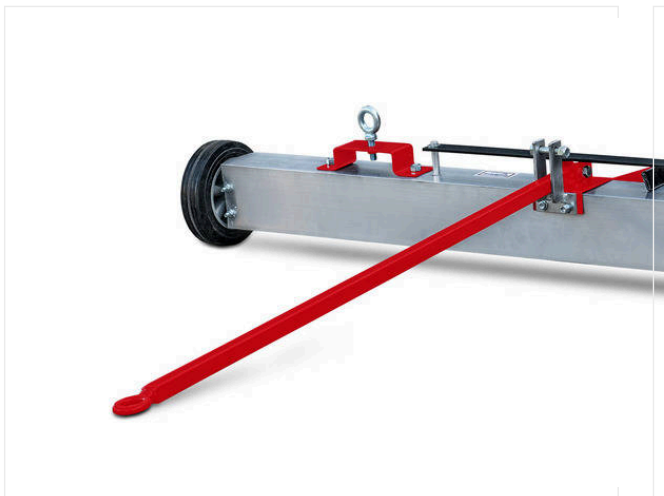

LeaveSweep LS900

№ арт. 6240652

Дополнительное сито (на 4-10 мм, регулируемое) с пластиковым гребнем для бережного подъёма ворса, перераспределения наполнителя и уборки мусора.

LeaveSweep LS2400

№ арт. 3208573

LeaveSweep собирает листья и мусор.

TurfBoy TB1 Eco / Отдельные части крупным планом

TURFBOY - УХОД

Магнитная планка ML1500

№ арт. 6220297

Магнитная планка для ухода за искусственным газоном.
Д 1500 x Ш 300 x В 300 мм