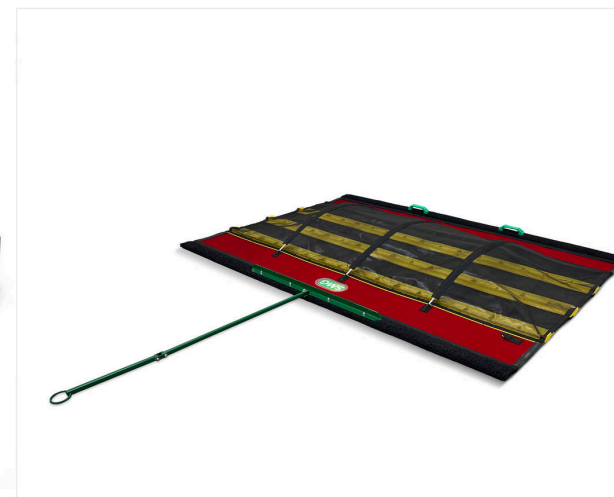

Треугольная щётка DB1600

№ арт. 6211805

Треугольная щётка для искусственного газона.

TurfBoy TB1 Eco / Отдельные части крупным планом

TURFBOY - УХОД

Треугольная щётка DB1600F

№ арт. 6236543

Лёгкая, прочная и складная треугольная щётка для искусственного газона.

LeaveSweep LS900

№ арт. 6240652

Дополнительное сито (на 4-10 мм, регулируемое) с пластиковым гребнем для бережного подъёма ворса, перераспределения наполнителя и уборки мусора.

LeaveSweep LS2400

№ арт. 3208573