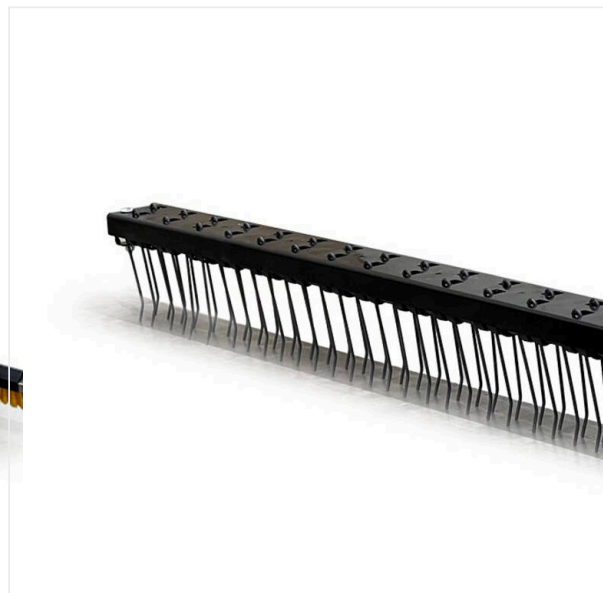

Сцепное устройство

Для прицепных ковриков, треугольных щёток и магнитных планок.

Колёса

Шины, специально предназначенные для использования на искусственных газонах, обеспечивают минимальное давление на грунт.

TurfBoy TB1 / Отдельные части крупным планом

TURFBOY - УХОД

Функциональность

Аккуратность

TurfBoy TB1 / Отдельные части крупным планом

TURFBOY - УХОД

Разбрасыватель BS800

№ арт. 6221306

Разбрасыватель с колёсным приводом для искусственных газонов.

Разрыхляющий блок

№ арт. 6239732

Разрыхляющий блок для бережного разрыхления наполнителя.

Треугольная щётка DB1000F

№ арт. 6235134

Лёгкая, прочная и складная треугольная щётка для искусственного газона.

TurfBoy TB1 / Отдельные части крупным планом

TURFBOY - УХОД

Треугольная щётка DB1600

№ арт. 6211805

Треугольная щётка для искусственного газона.

Треугольная щётка DB1600F

№ арт. 6236543

Лёгкая, прочная и складная треугольная щётка для искусственного газона.