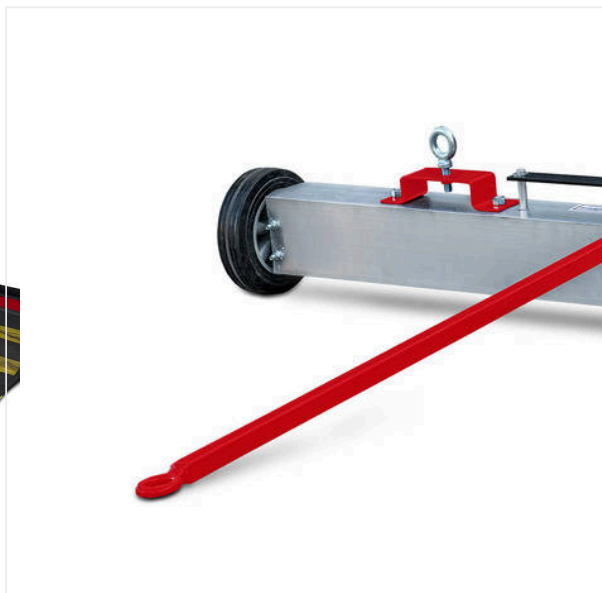

Магнитная планка ML1500

№ арт. 6220297

Магнитная планка для ухода за искусственным газоном.
Д 1500 x Ш 300 x В 300 мм