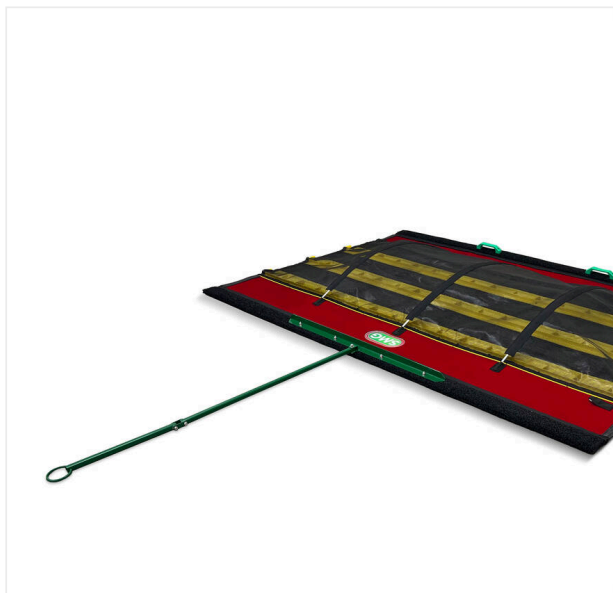

TurfBoy TB1 / Отдельные части крупным планом

TURFBOY - УХОД

LeaveSweep LS2400

№ арт. 3208573

LeaveSweep собирает листья и мусор.