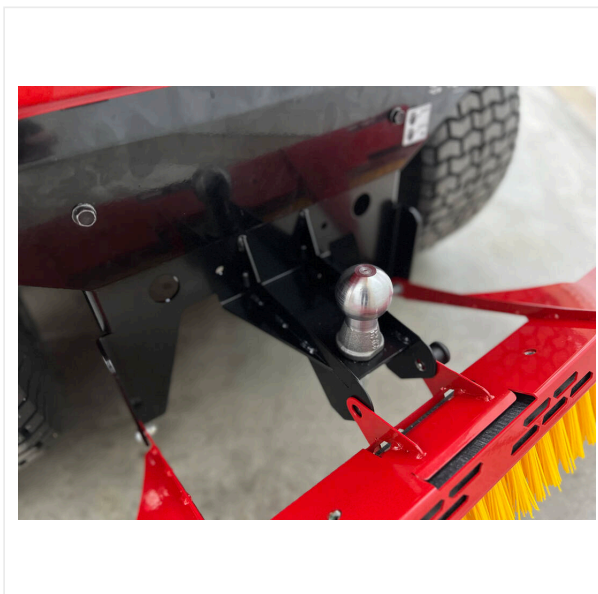

Плавность

Плавно регулируемое вибрационное сито 4 - 10 мм отделяет грязь от наполнителя с одновременным его возвратом.

TurfBoy TB1 / Отдельные части крупным планом

TURFBOY - УХОД

Эффективность

Прицепная щётка рабочая ширина может быть увеличена с 800 до 1200 мм.

Сцепное устройство

Для прицепных ковриков, треугольных щёток и магнитных планок.

Колёса

Шины, специально предназначенные для использования на искусственных газонах, обеспечивают минимальное давление на грунт.