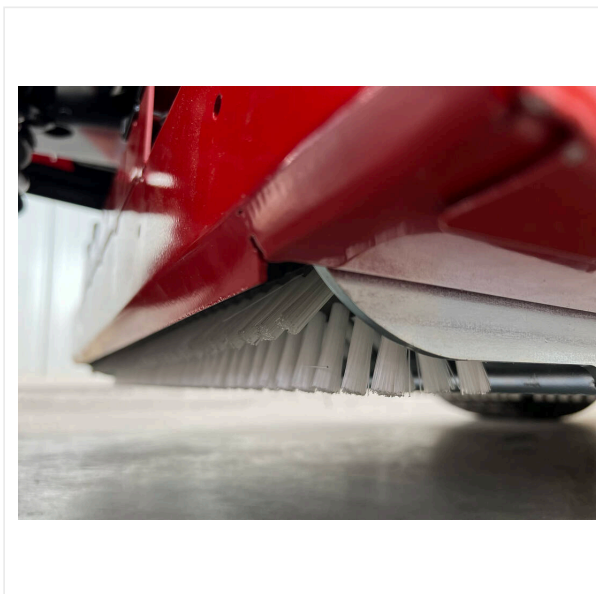

Аккуратность