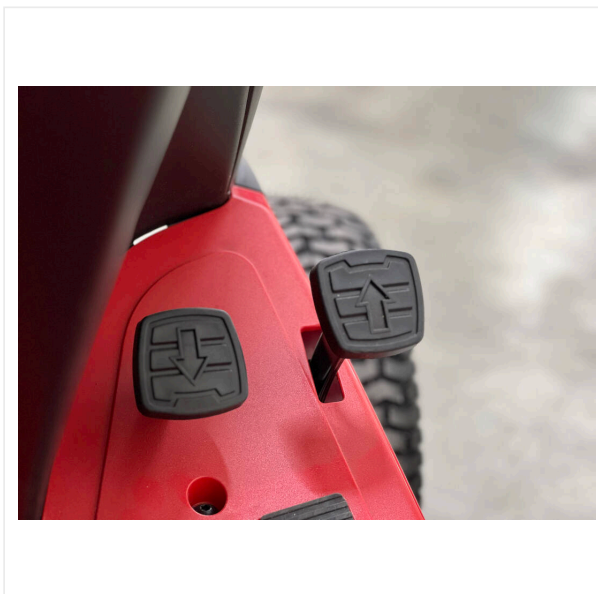

Простота обращения

Эргономично расположенные органы управления.