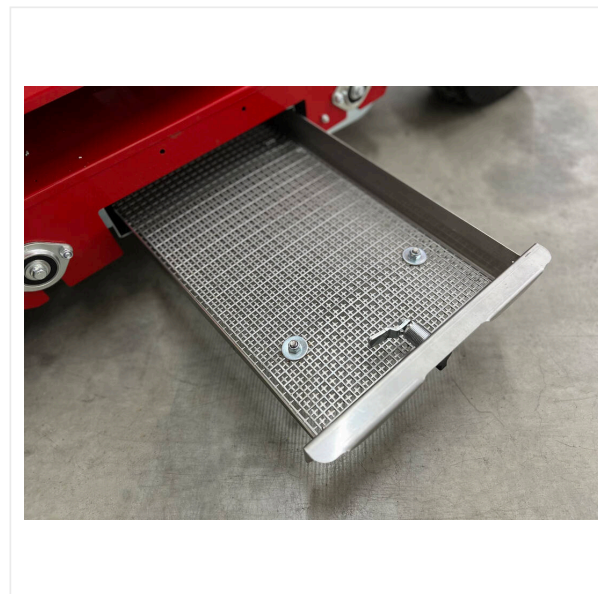

TurfBoy TB1 / Отдельные части крупным планом

TURFBOY - УХОД

Двигатель

1-цилиндровый бензиновый двигатель, с воздушным охлаждением / 12,2 кВт (16,6 л.с.)

Простота обращения

Эргономично расположенные органы управления.

Плавность

Плавно регулируемое вибрационное сито 4 - 10 мм отделяет грязь от наполнителя с одновременным его возвратом.

TurfBoy TB1 / Отдельные части крупным планом

TURFBOY - УХОД

Эффективность

Прицепная щётка рабочая ширина может быть увеличена с 800 до 1200 мм.

Сцепное устройство

Для прицепных ковриков, треугольных щёток и магнитных планок.

Колёса

Шины, специально предназначенные для использования на искусственных газонах, обеспечивают минимальное давление на грунт.