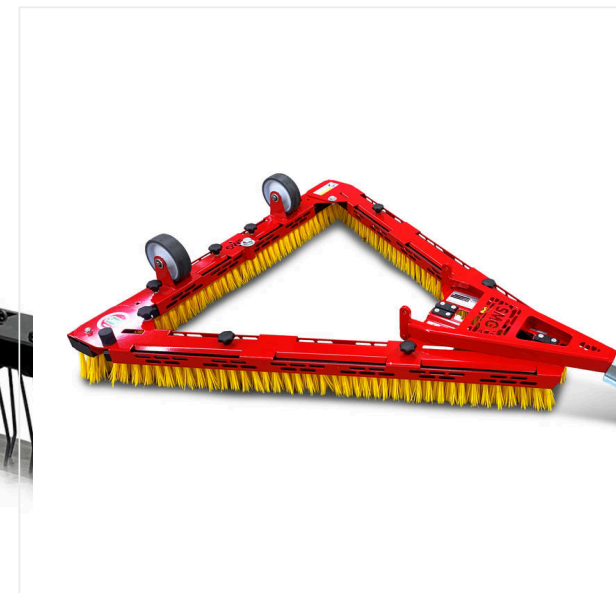

Плавность

Плавно регулируемое вибрационное сито 4 - 10 мм отделяет грязь от наполнителя с одновременным его возвратом.

TurfBoy TB1 / Отдельные части крупным планом

TURFBOY - УХОД

Эффективность

Прицепная щётка рабочая ширина может быть увеличена с 800 до 1200 мм.

Сцепное устройство

Для прицепных ковриков, треугольных щёток и магнитных планок.

Колёса

Шины, специально предназначенные для использования на искусственных газонах, обеспечивают минимальное давление на грунт.

TurfBoy TB1 / Отдельные части крупным планом

TURFBOY - УХОД

Функциональность

Аккуратность

TurfBoy TB1 / Отдельные части крупным планом

TURFBOY - УХОД

Разбрасыватель BS800

№ арт. 6221306

Разбрасыватель с колёсным приводом для искусственных газонов.

Разрыхляющий блок

№ арт. 6239732

Разрыхляющий блок для бережного разрыхления наполнителя.

Треугольная щётка DB1000F

№ арт. 6235134

Лёгкая, прочная и складная треугольная щётка для искусственного газона.