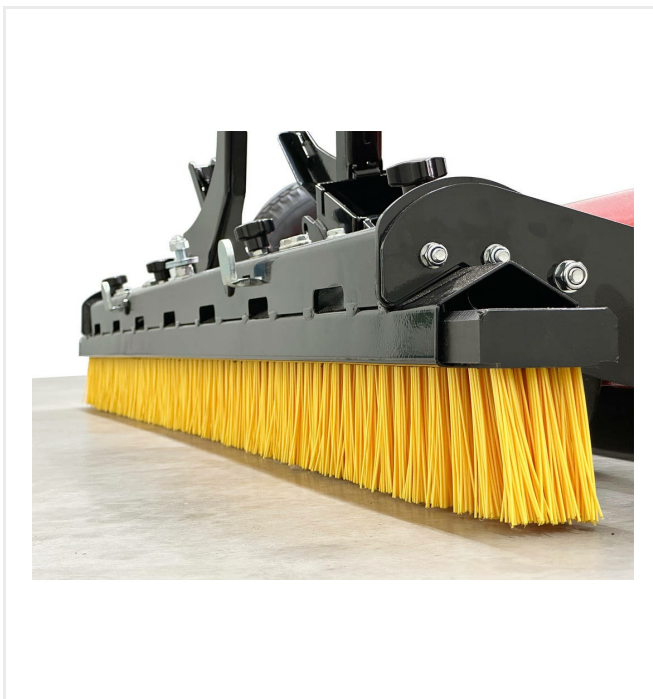

TurfCare - Уход
TurfCare TCA1400

TurfCare - Уход

TurfCare TCA1400

Отдельные части крупным планом

TurfCare TCA1400

ЗУБЬЯ (опционально)

Рабочая ширина стальных зубьев регулируется для щадящего рыхления наполнителя.

ПЛАВНАЯ РЕГУЛИРОВКА

Вибрационное сито с регулировкой 4 - 10 мм отделяет грязь от наполнителя с одновременным его возвратом.

TurfCare - Уход

TurfCare TCA1400

Отдельные части крупным планом

ЕДИНСТВЕННЫЙ В СВОЕМ РОДЕ

Откидные транспортные ролики для проезда через двери и узкие ворота.

SMG-OMEGA

система быстрой смены прицепной щётки.

Точность

регулирующие шпиндели с механизмом блокировки и круговой шкалой.

TurfCare - Уход

TurfCare TCA1400

Отдельные части крупным планом

Опционально

комбинация трёхточечной сцепки и тягового бруса обеспечивает безопасную и лёгкую транспортировку.

TurfCare - Уход

TurfCare TCA1400

Опции/Навесное оборудование