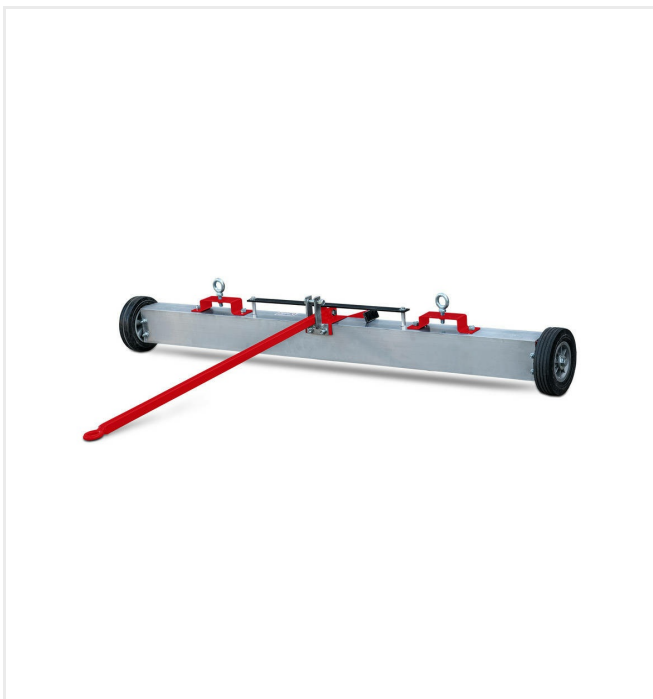

ПЛАВНАЯ РЕГУЛИРОВКА

Вибрационное сито с регулировкой 4 - 10 мм отделяет грязь от наполнителя с одновременным его возвратом.

TurfCare - Уход

TurfCare TCA1400

Отдельные части крупным планом

ЕДИНСТВЕННЫЙ В СВОЕМ РОДЕ

Откидные транспортные ролики для проезда через двери и узкие ворота.

SMG-OMEGA

система быстрой смены прицепной щётки.

Точность

регулирующие шпиндели с механизмом блокировки и круговой шкалой.

TurfCare - Уход

TurfCare TCA1400

Отдельные части крупным планом

Опционально

комбинация трёхточечной сцепки и тягового бруса обеспечивает безопасную и лёгкую транспортировку.

TurfCare - Уход

TurfCare TCA1400

Опции/Навесное оборудование

Устройство с трёхточечным подключением

№ арт. 6210928

комбинация трёхточечной сцепки и тягового бруса обеспечивает безопасную и лёгкую транспортировку.

Магнитная планка ML1500

№ арт. 6220297

Магнитная планка для ухода за искусственным газоном.