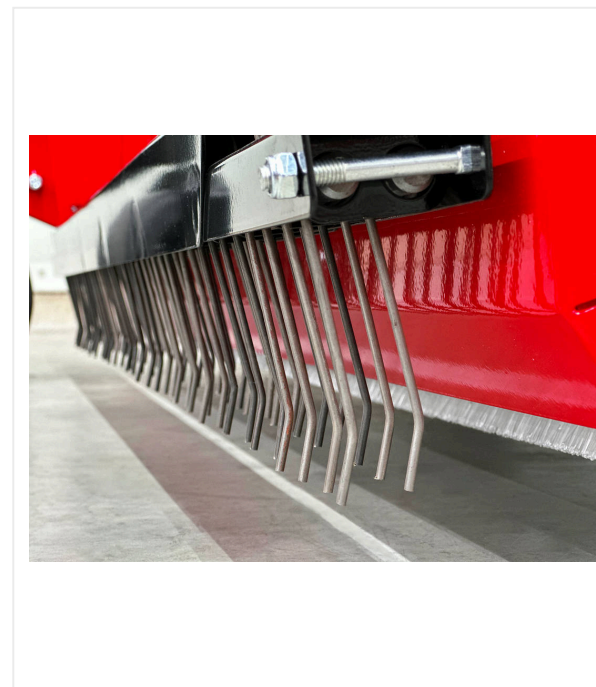

Для проезда через узкие проходы два транспортных ролика можно откинуть, а тяговое дышло поднять вверх.

Для безопасной и комфортной транспортировки по дорогам TCA1400 может быть оснащён уникальной трёхточечной сцепкой (опция). Смена 3-точечной сцепки на тяговый брус без инструмента.

TurfCare TCA1400 / Отдельные части крупным планом

TURFCARE - УХОД

TurfCare TCA1400

ПЛАВНАЯ РЕГУЛИРОВКА

Вибрационное сито с регулировкой 4 - 10 мм отделяет грязь от наполнителя с одновременным его возвратом.

ЕДИНСТВЕННЫЙ В СВОЕМ РОДЕ

Откидные транспортные ролики для проезда через двери и узкие ворота.

TurfCare TCA1400 / Отдельные части крупным планом

TURFCARE - УХОД

SMG Omega

Система быстрой смены прицепной щётки и стальных зубьев.

Функциональность

Шпиндели с фиксатором и круговой шкалой для регулировки глубины обработки чистящей щёткой и зубьями.

Эффективность

Рабочая ширина стальных зубьев регулируется для щадящего рыхления наполнителя.